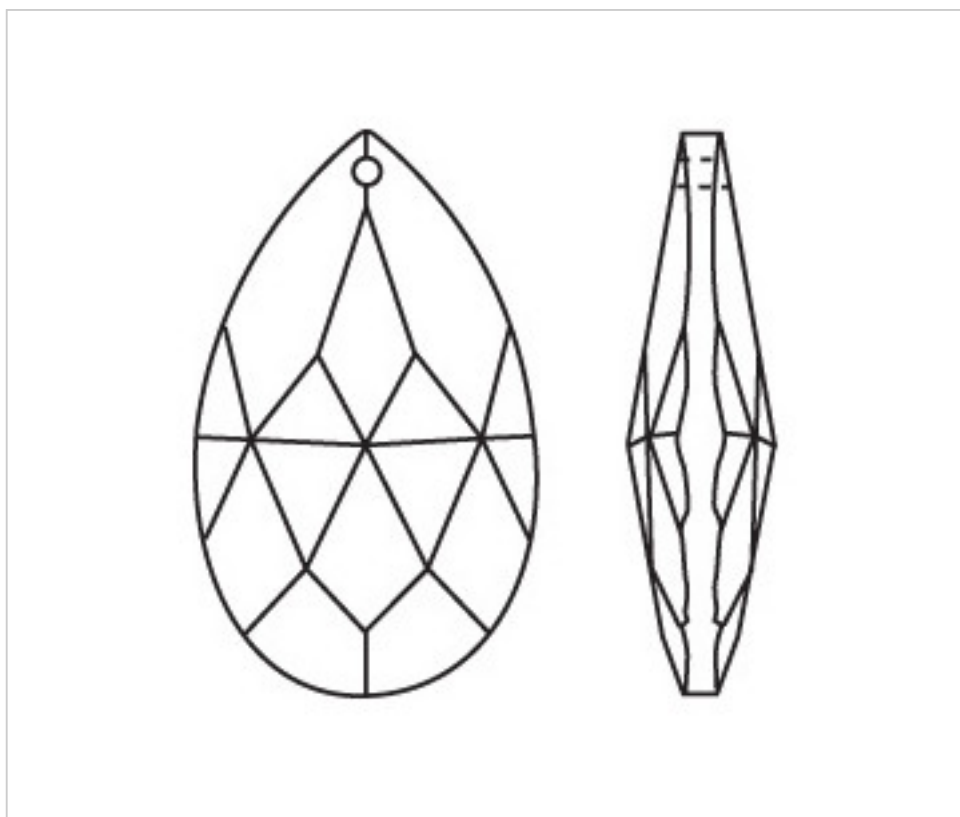

**A61023R**

**Almendro 4032/38x22mm (ex 1011) Ruby**

02 de octubre de 2024, 00:37

## PRECIOS

Lote	Precio sin IVA
1	2,69€
27	1,79€
162	1,56€

Continúa en la siguiente página >>

CRISTAL PARA LAMPARAS > Scholer Crystal Austria > Schöler Basic Line  
Almendros Basic

**A61023R**

**Almendro 4032/38x22mm (ex 1011) Ruby**

## **OTRAS CARACTERÍSTICAS**

---

Longitud (mm): 38

Ancho (mm): 22

Color: Ruby