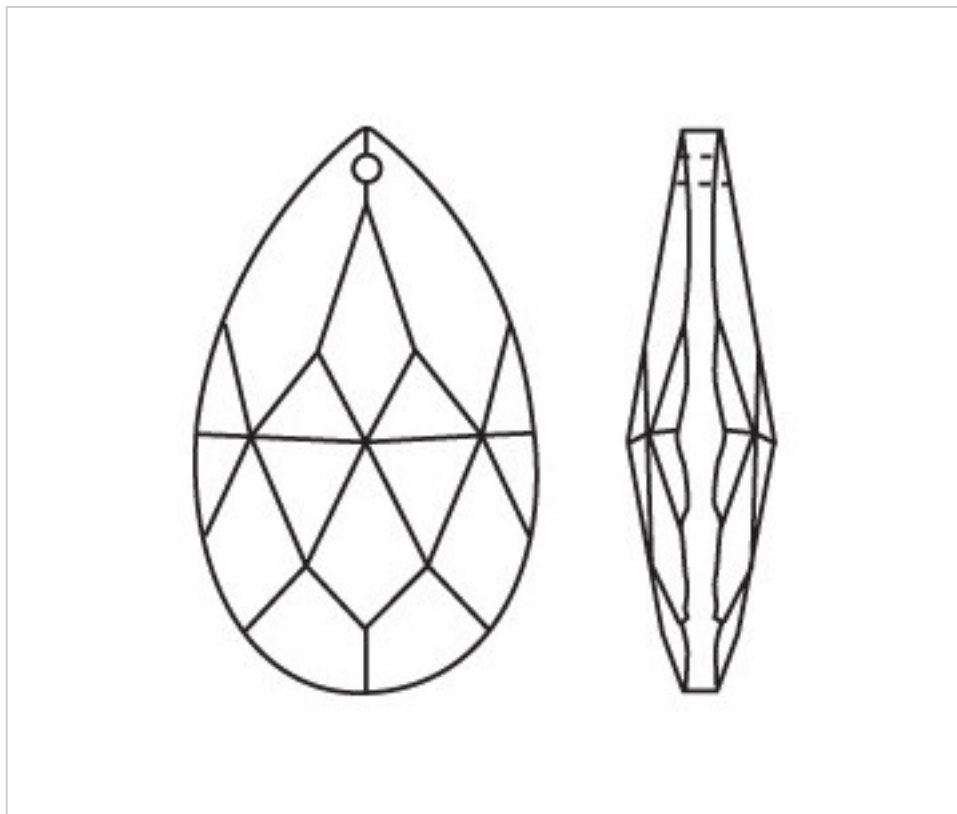

CRISTAL PARA LAMPARAS > Scholer Crystal Austria > Schöler Basic Line  
Almendros Basic

**A61023Z**

**Almendro 4032/38x22mm (ex 1011) Sapphire**

22 de julio de 2024, 05:18

## PRECIOS

	Lote	Precio sin IVA
	1	2,69€
	27	1,79€
	162	1,56€

Continúa en la siguiente página >>

CRISTAL PARA LAMPARAS > Scholer Crystal Austria > Schöler Basic Line  
Almendros Basic

**A61023Z**

**Almendro 4032/38x22mm (ex 1011) Sapphire**

## **OTRAS CARACTERÍSTICAS**

---

Longitud (mm): 38

Ancho (mm): 22

Color: Sapphire

## **DOCUMENTOS**

---

 [Almendro 4032/38x22mm \(ex 1011\) Sapphire](#)