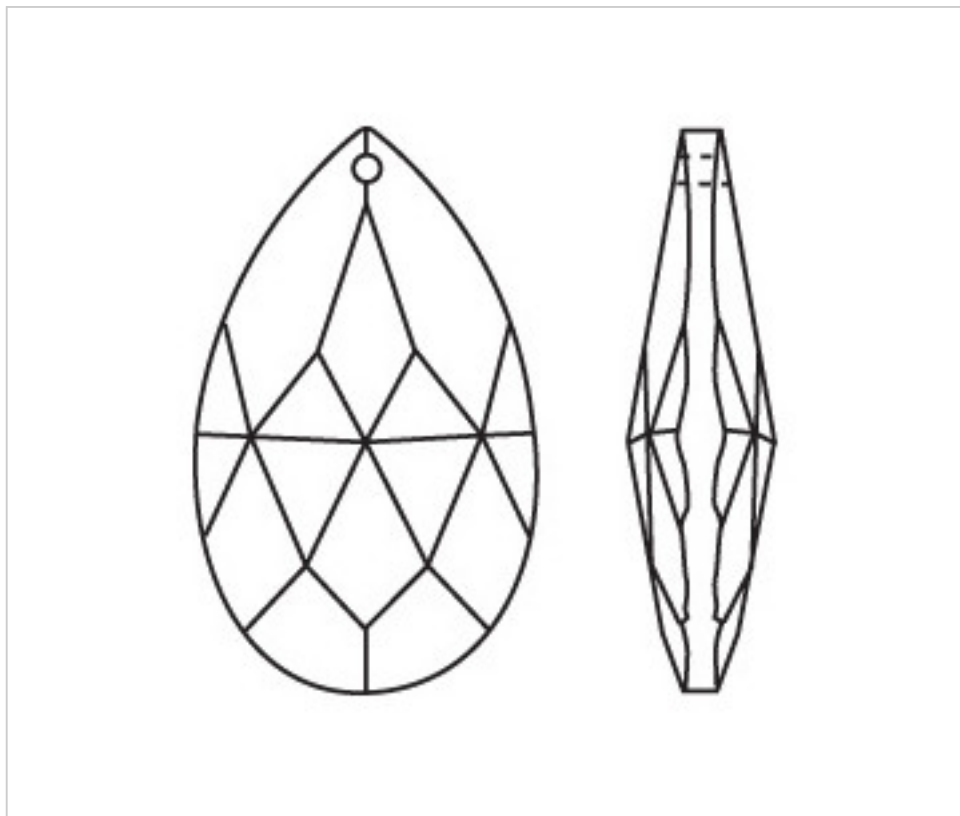

A61025D

Almendro 4032/50x29mm (ex 1011) Black Diamond

24 de agosto de 2024, 07:53

PRECIOS

	Lote	Precio sin IVA
	1	3,33€
	18	2,24€
	90	1,95€

Continúa en la siguiente página >>

CRISTAL PARA LAMPARAS > Scholer Crystal Austria > Schöler Basic Line
Almendros Basic

A61025D

Almendro 4032/50x29mm (ex 1011) Black Diamond

ESPECIFICACIONES TÉCNICAS

Peso: 17 Gramos

Embalaje: Caja 90 Uds.

OTRAS CARACTERÍSTICAS

Longitud (mm): 50

Ancho (mm): 29

Color: Black diamond

DOCUMENTOS

 [Almendro 4032/50x29mm \(ex 1011\) Black Diamond](#)