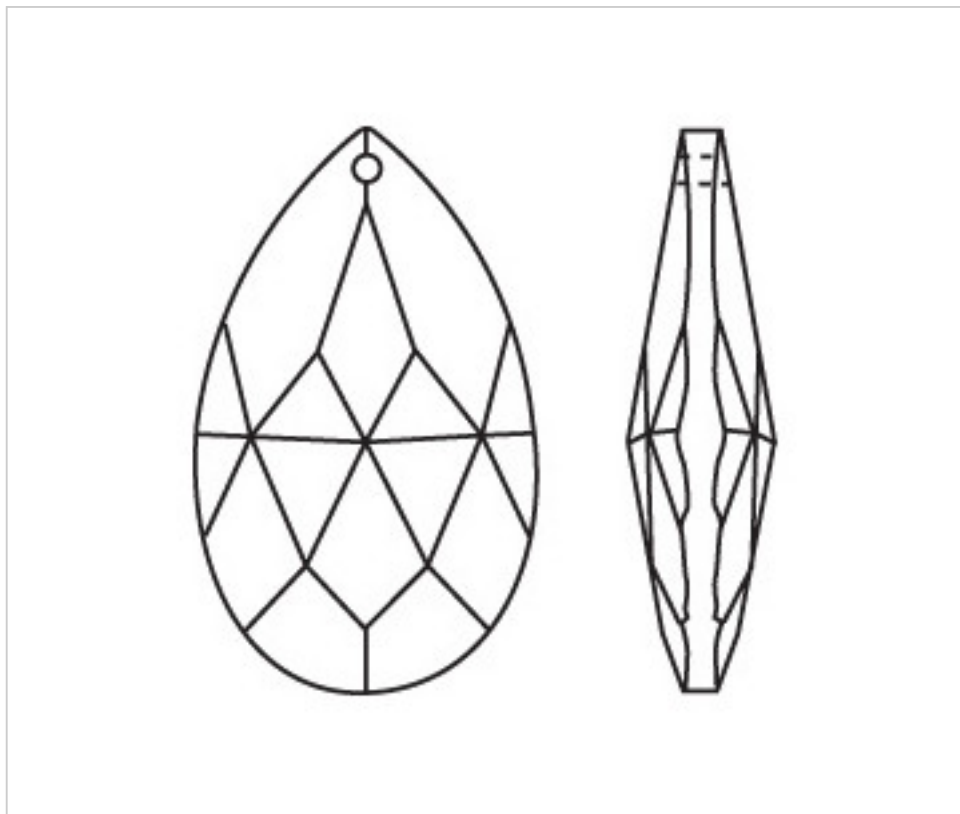

A61025Y

Almendro 4032/50x29mm (ex 1011) Jet

21 de enero de 2025, 13:16

PRECIOS

	Lote	Precio sin IVA
	1	3,81€
	18	2,55€
	90	2,22€

Continúa en la siguiente página >>

CRISTAL PARA LAMPARAS > Scholer Crystal Austria > Schöler Basic Line
Almendros Basic

A61025Y

Almendro 4032/50x29mm (ex 1011) Jet

ESPECIFICACIONES TÉCNICAS

Peso: 17 Gramos

Embalaje: Caja 90 Uds.

OTRAS CARACTERÍSTICAS

Longitud (mm): 50

Ancho (mm): 29

Color: Jet

DOCUMENTOS

 [Almendro 4032/50x29mm \(ex 1011\) Jet](#)