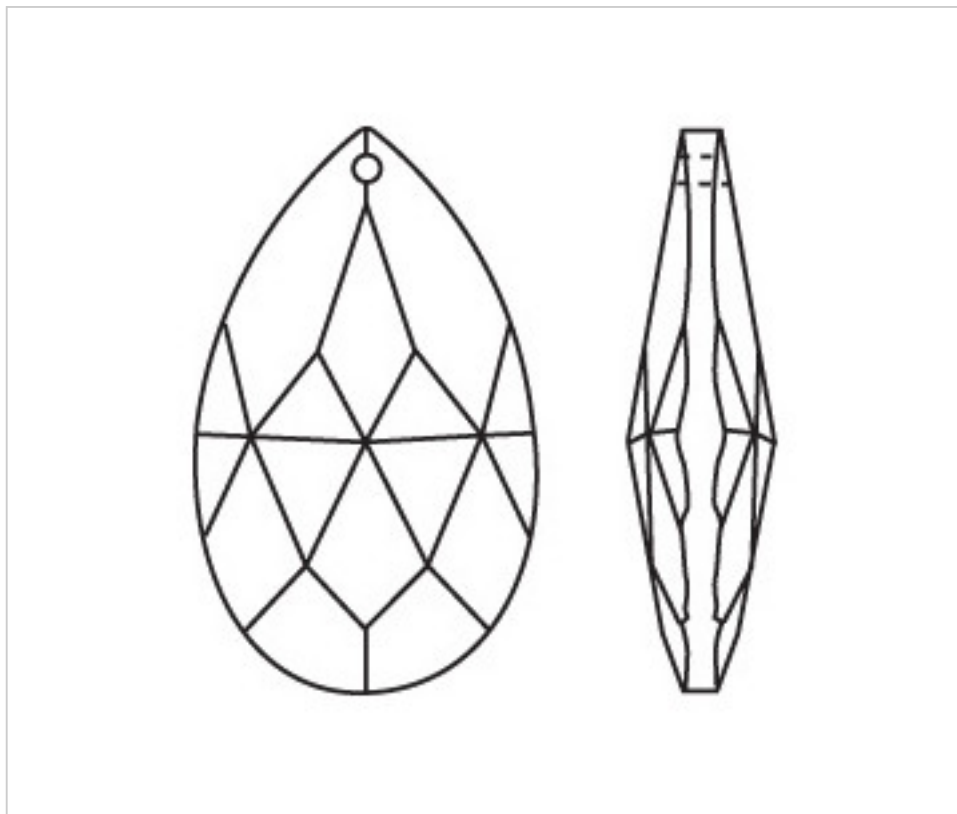

CRISTAL PARA LAMPARAS > Scholer Crystal Austria > Schöler Basic Line  
Almendros Basic

**A61025P**

**Almendro 4032/50x29mm (ex 1011) Rosalin**

22 de julio de 2024, 05:24

## PRECIOS

	Lote	Precio sin IVA
Pedido mínimo	90	2,03€

Continúa en la siguiente página >>

CRISTAL PARA LAMPARAS > Scholer Crystal Austria > Schöler Basic Line  
Almendros Basic

**A61025P**

**Almendro 4032/50x29mm (ex 1011) Rosalin**

## **OTRAS CARACTERÍSTICAS**

---

Longitud (mm): 50

Ancho (mm): 29

Color: Rose

## **DOCUMENTOS**

---

 [Almendro 4032/50x29mm \(ex 1011\) Rosalin](#)