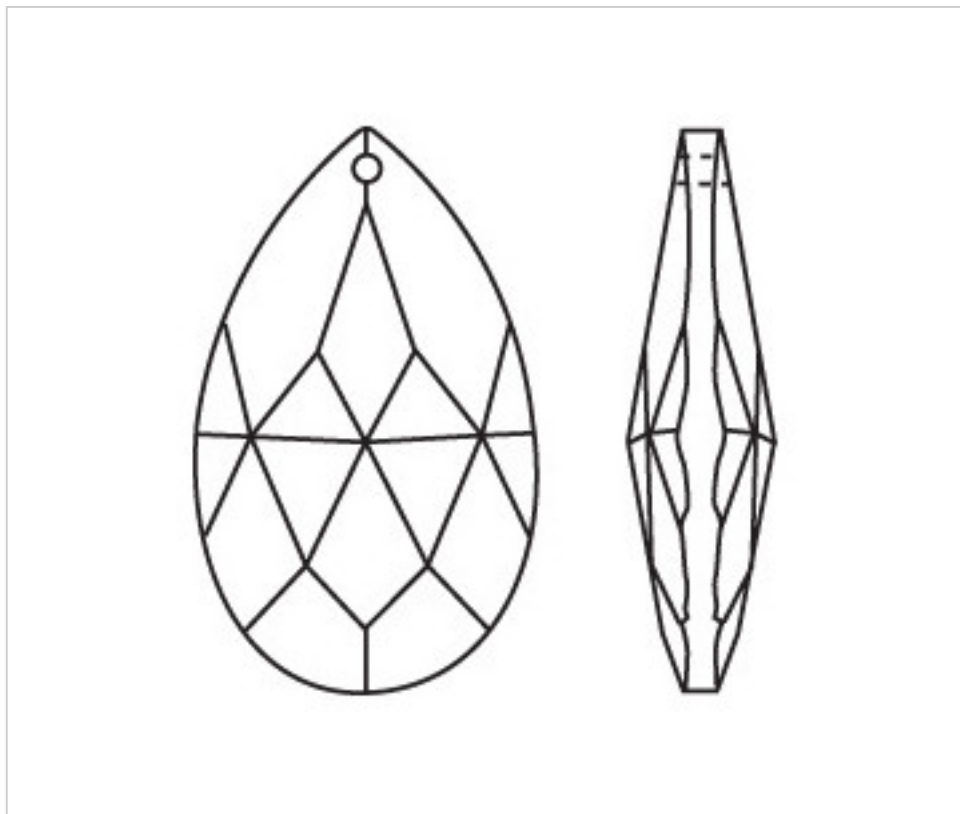

CRISTAL PARA LAMPARAS > Scholer Crystal Austria > Schöler Basic Line
Almendros Basic

A610263

Almendro 4032/63x37mm (ex 1011)

24 de agosto de 2024, 08:05

PRECIOS

	Lote	Precio sin IVA
Pedido mínimo	48	1,44€

Continúa en la siguiente página >>

CRISTAL PARA LAMPARAS > Scholer Crystal Austria > Schöler Basic Line
Almendros Basic

A610263

Almendro 4032/63x37mm (ex 1011)

ESPECIFICACIONES TÉCNICAS

Peso: 49 Gramos

Embalaje: Caja 48 Uds.

OTRAS CARACTERÍSTICAS

Longitud (mm): 63

Ancho (mm): 37

Color: Transparente

DOCUMENTOS

 [Almendro 4032/63x37mm \(ex 1011\)](#)