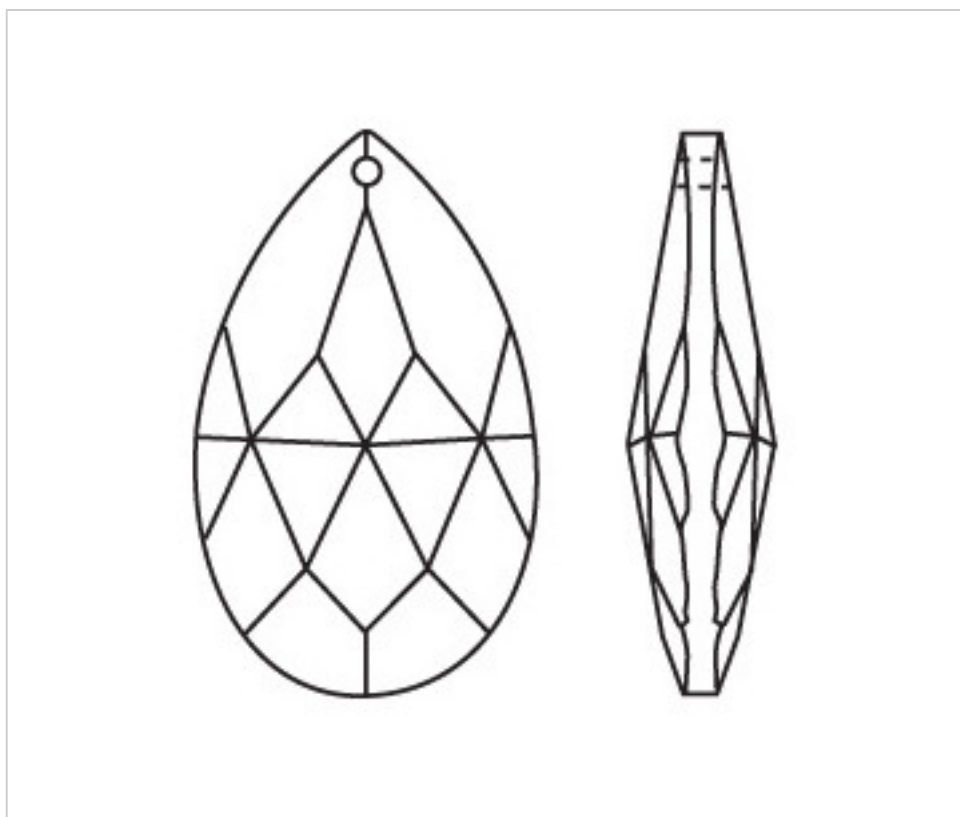

CRISTAL PARA LAMPARAS > Scholer Crystal Austria > Schöler Basic Line
Almendros Basic

A61026A

Almendro 4032/63x37mm (ex 1011) Ametyst

24 de agosto de 2024, 08:05

PRECIOS

| | Lote | Precio sin IVA |
|--|------|----------------|
| | 1 | 5,46€ |
| | 12 | 3,68€ |
| | 48 | 3,17€ |

Continúa en la siguiente página >>

CRISTAL PARA LAMPARAS > Scholer Crystal Austria > Schöler Basic Line
Almendros Basic

A61026A

Almendro 4032/63x37mm (ex 1011) Amethyst

ESPECIFICACIONES TÉCNICAS

Peso: 49 Gramos

Embalaje: Caja 48 Uds.

OTRAS CARACTERÍSTICAS

Longitud (mm): 63

Ancho (mm): 37

Color: Amethyst

DOCUMENTOS

 [Almendro 4032/63x37mm \(ex 1011\) Amethyst](#)