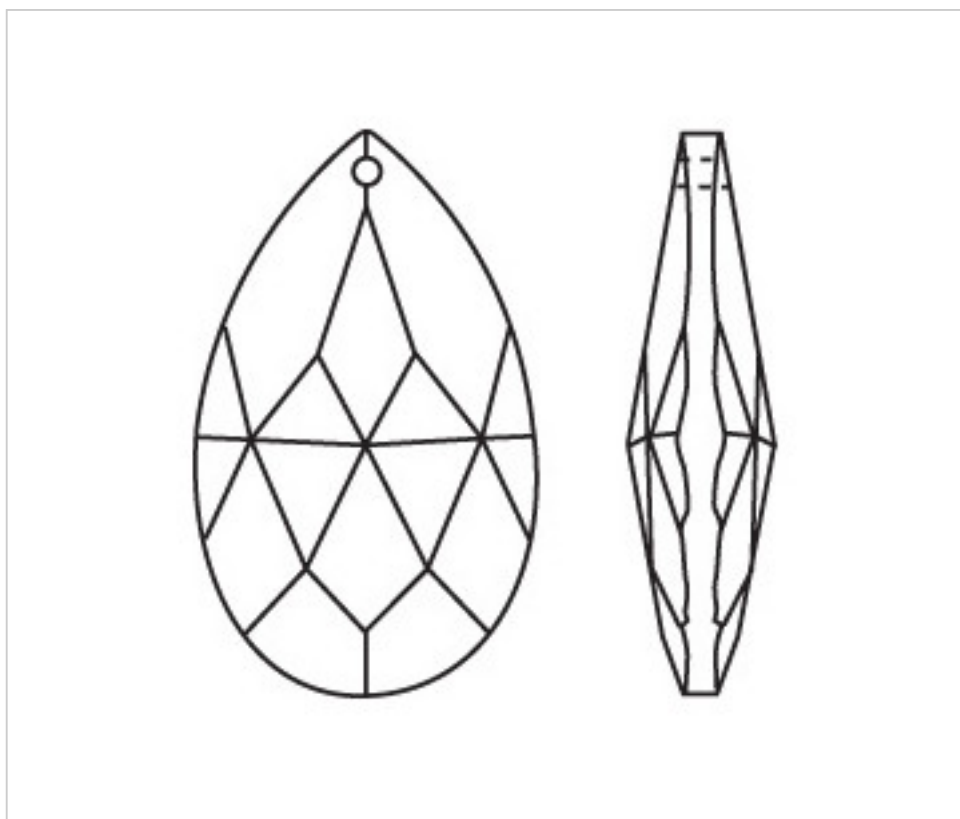

CRISTAL PARA LAMPARAS > Scholer Crystal Austria > Schöler Basic Line
Almendros Basic

A61026Q

Almendro 4032/63x37mm (ex 1011) Aquamarine

21 de enero de 2025, 13:19

PRECIOS

	Lote	Precio sin IVA
Pedido mínimo	48	3,47€

Continúa en la siguiente página >>

CRISTAL PARA LAMPARAS > Scholer Crystal Austria > Schöler Basic Line
Almendros Basic

A61026Q

Almendro 4032/63x37mm (ex 1011) Aquamarine

ESPECIFICACIONES TÉCNICAS

Peso: 49 Gramos

Embalaje: Caja 48 Uds.

OTRAS CARACTERÍSTICAS

Longitud (mm): 63

Ancho (mm): 37

Color: Aquamarine

DOCUMENTOS

 [Almendro 4032/63x37mm \(ex 1011\) Aquamarine](#)