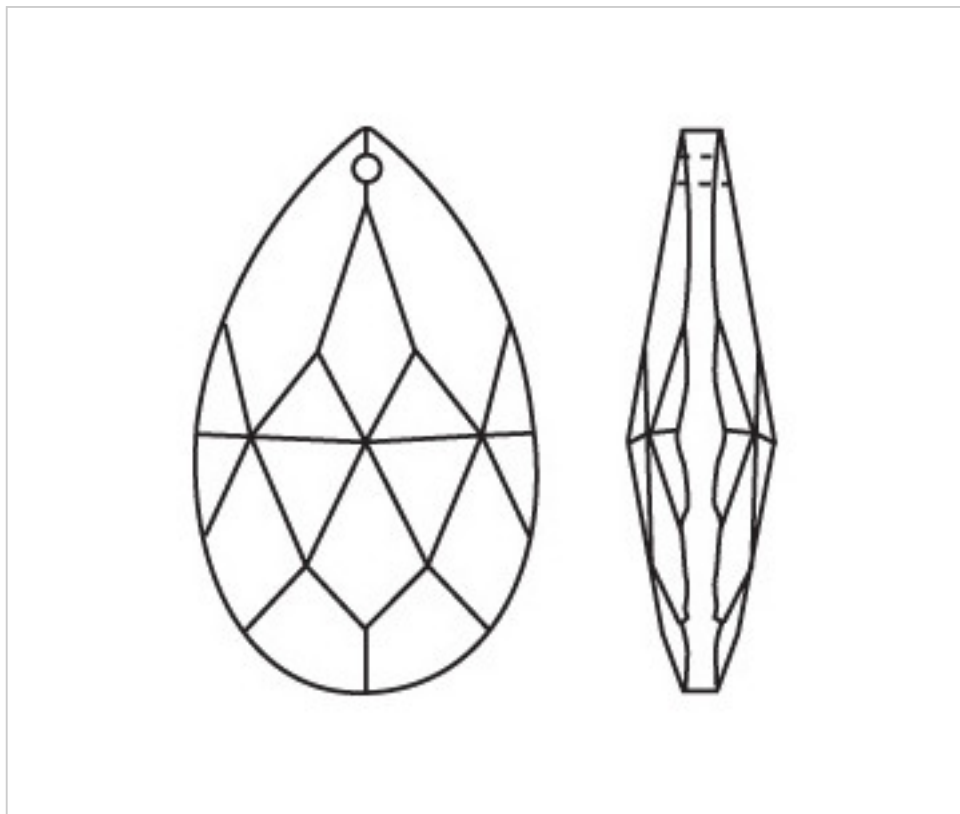

A61026Q

Almendro 4032/63x37mm (ex 1011) Aquamarine

22 de febrero de 2025, 13:49

PRECIOS

| | Lote | Precio sin IVA |
|---------------|------|----------------|
| Pedido mínimo | 48 | 3,47€ |

Continúa en la siguiente página >>

CRISTAL PARA LAMPARAS > Scholer Crystal Austria > Schöler Basic Line
Almendros Basic

A61026Q

Almendro 4032/63x37mm (ex 1011) Aquamarine

ESPECIFICACIONES TÉCNICAS

Peso: 49 Gramos

Embalaje: Caja 48 Uds.

OTRAS CARACTERÍSTICAS

Longitud (mm): 63

Ancho (mm): 37

Color: Aquamarine

DOCUMENTOS

 [Almendro 4032/63x37mm \(ex 1011\) Aquamarine](#)