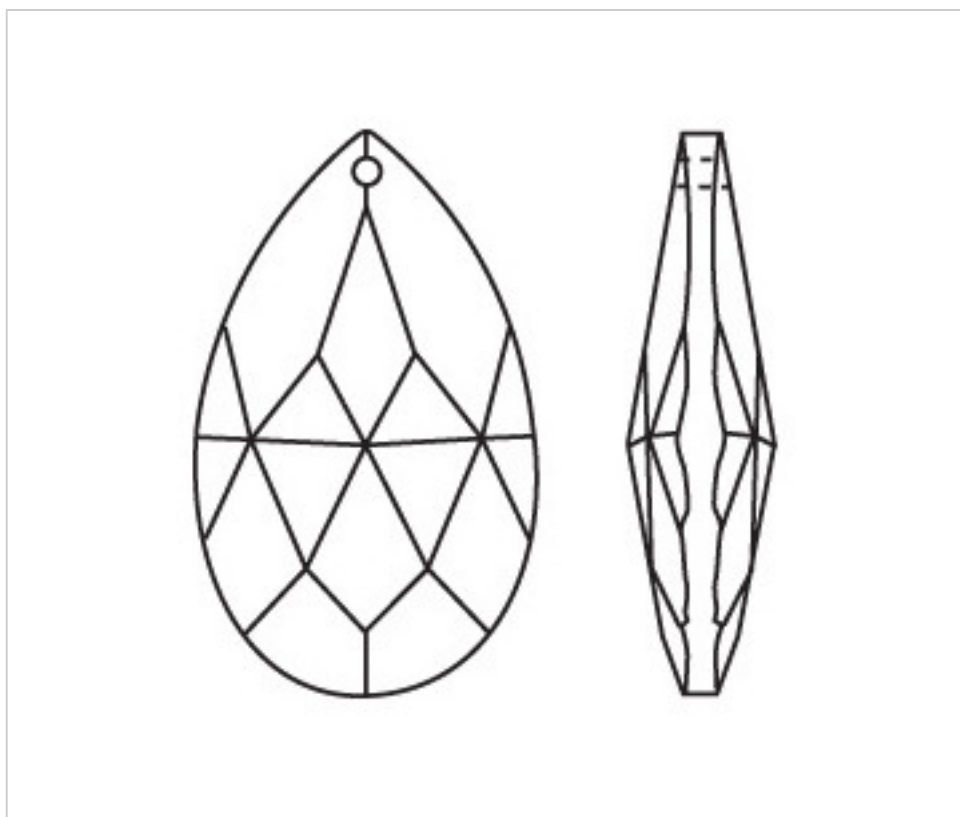

A61026R

Almendro 4032/63x37mm (ex 1011) Ruby

24 de agosto de 2024, 14:34

PRECIOS

Lote	Precio sin IVA
1	5,46€
12	3,68€
48	3,17€

Continúa en la siguiente página >>

CRISTAL PARA LAMPARAS > Scholer Crystal Austria > Schöler Basic Line
Almendros Basic

A61026R

Almendro 4032/63x37mm (ex 1011) Ruby

ESPECIFICACIONES TÉCNICAS

Peso: 49 Gramos

Embalaje: Caja 48 Uds.

OTRAS CARACTERÍSTICAS

Longitud (mm): 63

Ancho (mm): 37

Color: Ruby

DOCUMENTOS

 [Almendro 4032/63x37mm \(ex 1011\) Ruby](#)