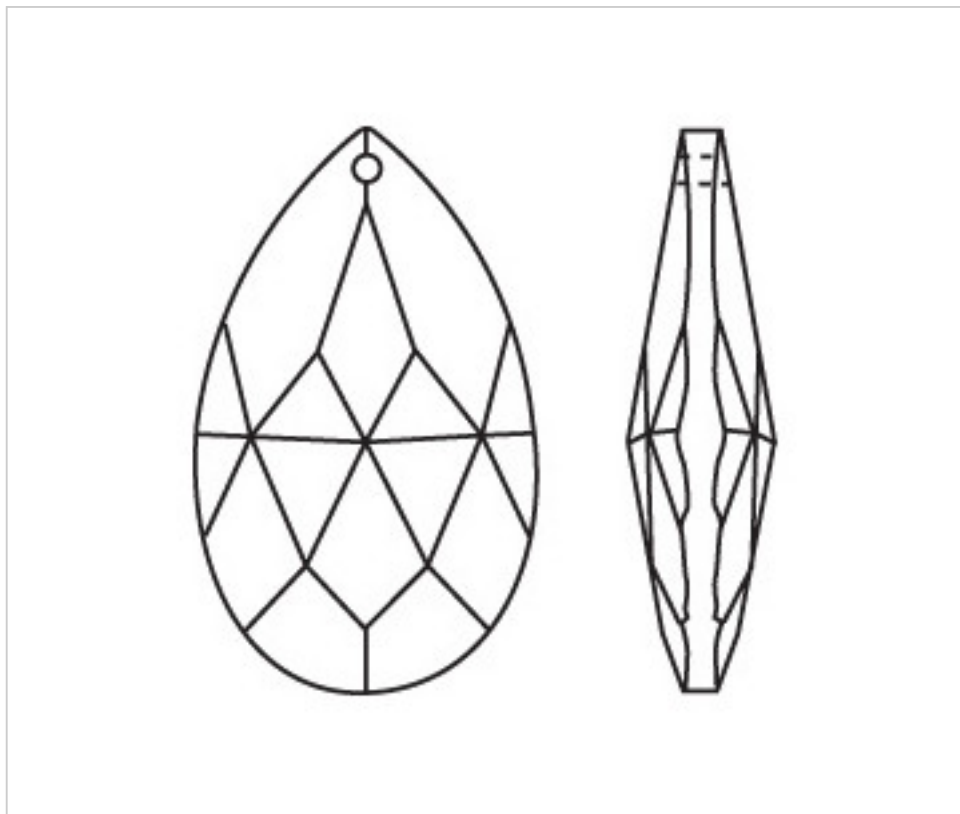

CRISTAL PARA LAMPARAS > Scholer Crystal Austria > Schöler Basic Line
Almendros Basic

A610276

Almendro 4032/76x44mm (ex 1011)

22 de febrero de 2025, 08:55

Continúa en la siguiente página >>

CRISTAL PARA LAMPARAS > Scholer Crystal Austria > Schöler Basic Line
Almendros Basic

A610276

Almendro 4032/76x44mm (ex 1011)

ESPECIFICACIONES TÉCNICAS

Peso: 80 Gramos

Embalaje: Caja 30 Uds.

OTRAS CARACTERÍSTICAS

Longitud (mm): 76

Ancho (mm): 44

Color: Transparente

DOCUMENTOS

 [Almendro 4032/76x44mm \(ex 1011\)](#)