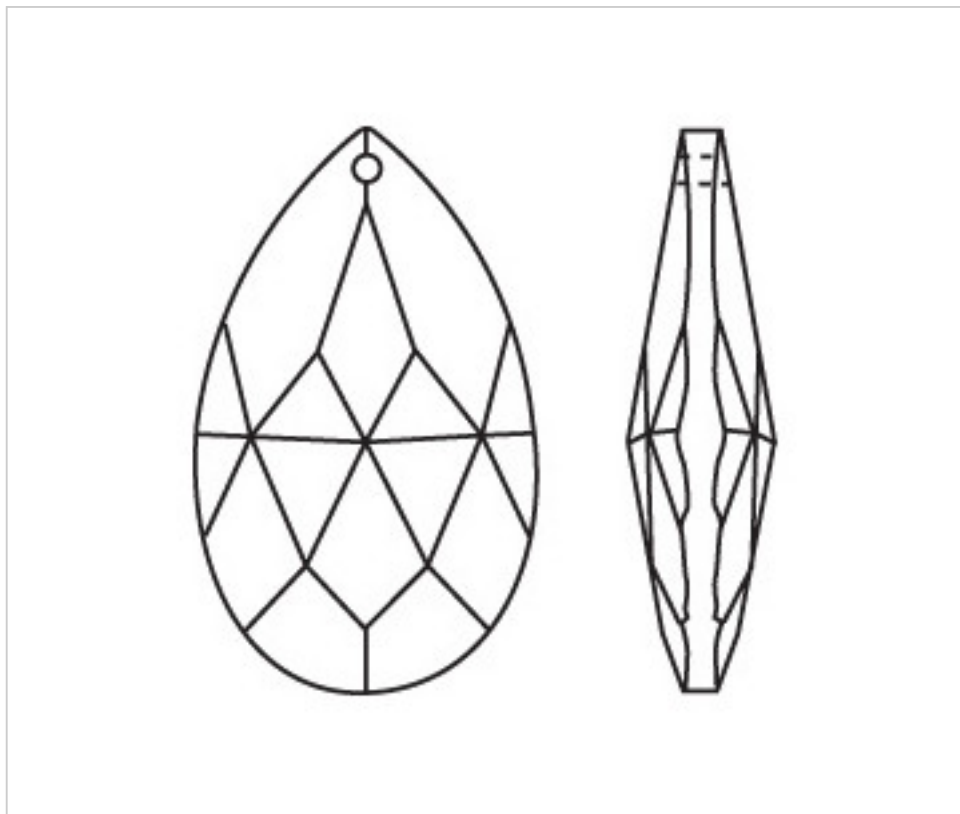

A61027A

Almendro 4032/76x44mm (ex 1011) Ametyst

21 de enero de 2025, 13:30

PRECIOS

	Lote	Precio sin IVA
	1	9,10€
	10	6,07€
	30	5,28€

Continúa en la siguiente página >>

CRISTAL PARA LAMPARAS > Scholer Crystal Austria > Schöler Basic Line
Almendros Basic

A61027A

Almendro 4032/76x44mm (ex 1011) Amethyst

ESPECIFICACIONES TÉCNICAS

Peso: 80 Gramos

Embalaje: Caja 30 Uds.

OTRAS CARACTERÍSTICAS

Longitud (mm): 76

Ancho (mm): 44

Color: Amethyst

DOCUMENTOS

 [Almendro 4032/76x44mm \(ex 1011\) Amethyst](#)