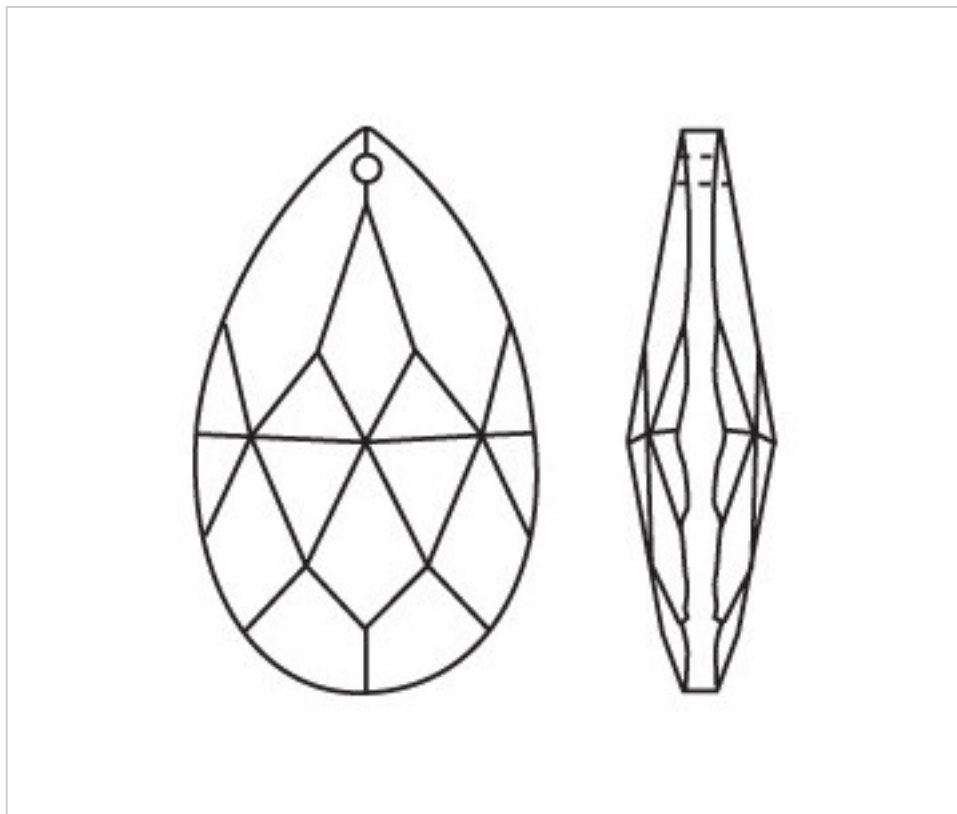

A61027Y

Almendro 4032/76x44mm (ex 1011) Jet

22 de julio de 2024, 13:29

PRECIOS

	Lote	Precio sin IVA
	1	8,31€
	10	5,54€
	30	4,82€

Continúa en la siguiente página >>

CRISTAL PARA LAMPARAS > Scholer Crystal Austria > Schöler Basic Line
Almendros Basic

A61027Y

Almendro 4032/76x44mm (ex 1011) Jet

ESPECIFICACIONES TÉCNICAS

Peso: 80 Gramos

Embalaje: Caja 30 Uds.

OTRAS CARACTERÍSTICAS

Longitud (mm): 76

Ancho (mm): 44

Color: Jet

DOCUMENTOS

 [Almendro 4032/76x44mm \(ex 1011\) Jet](#)