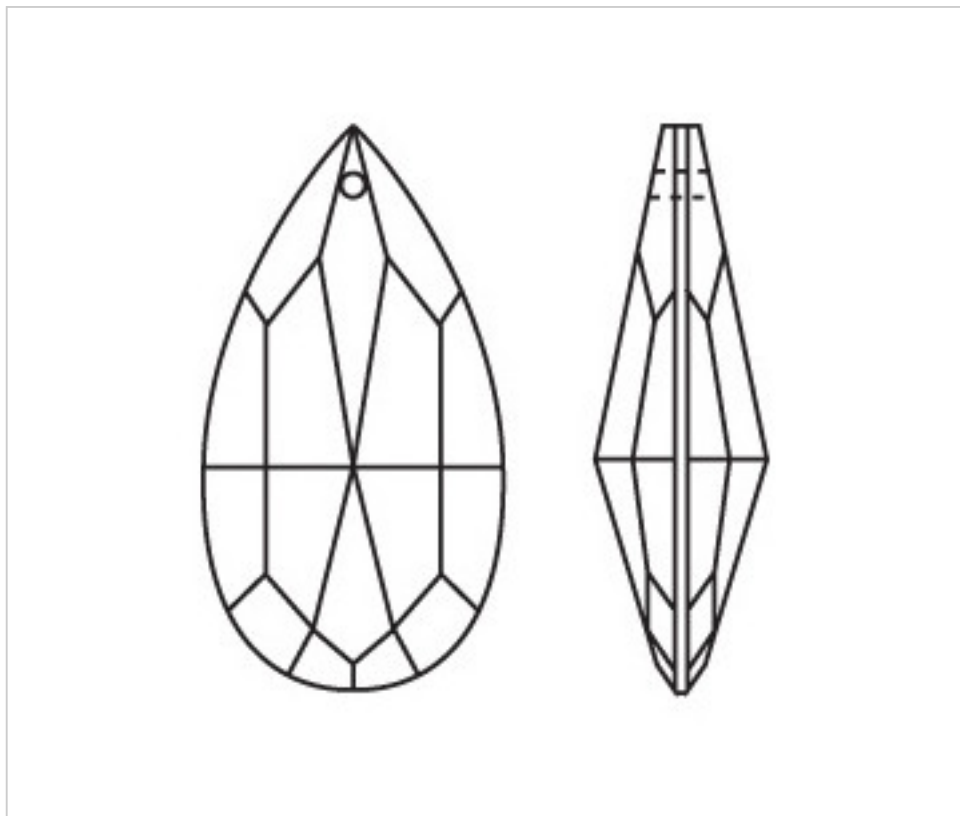

CRISTAL PARA LAMPARAS > Scholer Crystal Austria > Schöler Basic Line
Almendros Basic

A610310

Almendro 4310/100x53mm (ex 1031)

22 de enero de 2025, 01:31

PRECIOS

| | Lote | Precio sin IVA |
|---------------|------|----------------|
| Pedido mínimo | 15 | 5,41€ |

Continúa en la siguiente página >>

CRISTAL PARA LAMPARAS > Scholer Crystal Austria > Schöler Basic Line
Almendros Basic

A610310

Almendro 4310/100x53mm (ex 1031)

ESPECIFICACIONES TÉCNICAS

Embalaje: Caja 15 Uds.

OTRAS CARACTERÍSTICAS

Longitud (mm): 100

Ancho (mm): 50

Color: Transparente

DOCUMENTOS

 [Almendro 4310/100x53mm \(ex 1031\)](#)