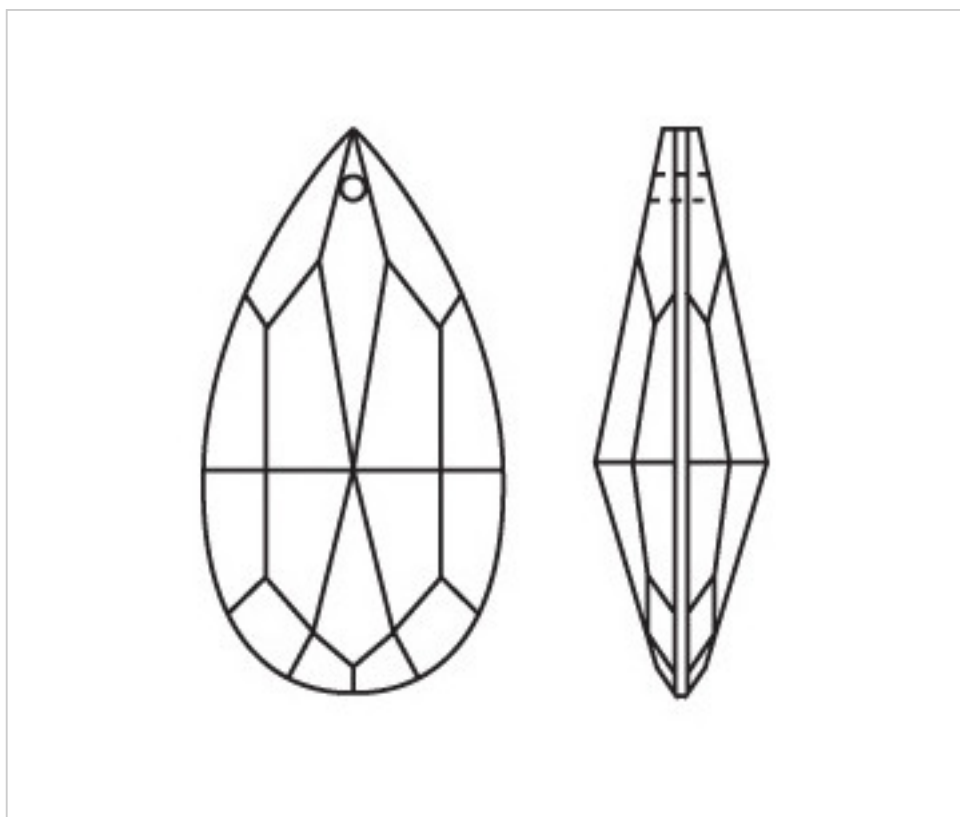

CRISTAL PARA LAMPARAS > Scholer Crystal Austria > Schöler Basic Line
Almendros Basic

A610310

Almendro 4310/100x53mm (ex 1031)

22 de julio de 2024, 07:17

PRECIOS

	Lote	Precio sin IVA
	1	9,32€
	5	6,20€
	15	5,41€

Continúa en la siguiente página >>

CRISTAL PARA LAMPARAS > Scholer Crystal Austria > Schöler Basic Line
Almendros Basic

A610310

Almendro 4310/100x53mm (ex 1031)

ESPECIFICACIONES TÉCNICAS

Embalaje: Caja 15 Uds.

OTRAS CARACTERÍSTICAS

Longitud (mm): 100

Ancho (mm): 50

Color: Transparente

DOCUMENTOS

 [Almendro 4310/100x53mm \(ex 1031\)](#)