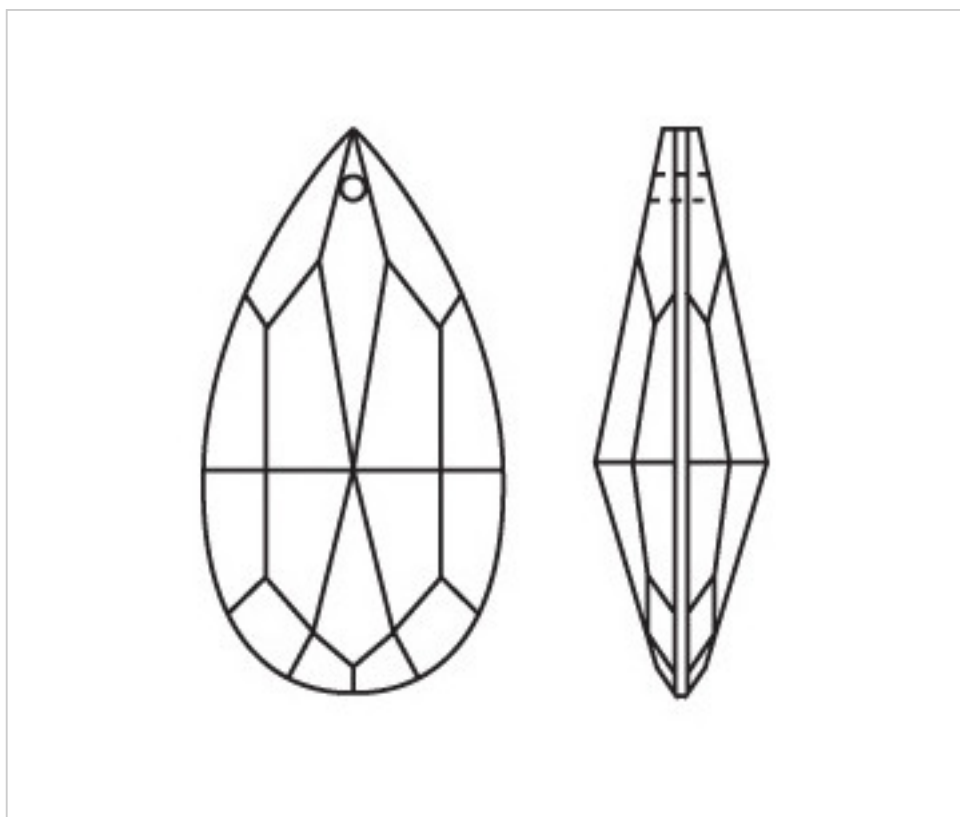

CRISTAL PARA LAMPARAS > Scholer Crystal Austria > Schöler Basic Line  
Almendros Basic

**A610350**

**Almendro 4310/50x27mm (ex 1031)**

22 de enero de 2025, 01:19

## PRECIOS

	Lote	Precio sin IVA
Pedido mínimo	90	0,95€

Continúa en la siguiente página >>

CRISTAL PARA LAMPARAS > Scholer Crystal Austria > Schöler Basic Line  
Almendros Basic

**A610350**

**Almendro 4310/50x27mm (ex 1031)**

## **OTRAS CARACTERÍSTICAS**

---

Longitud (mm): 50

Ancho (mm): 27

Color: Transparente