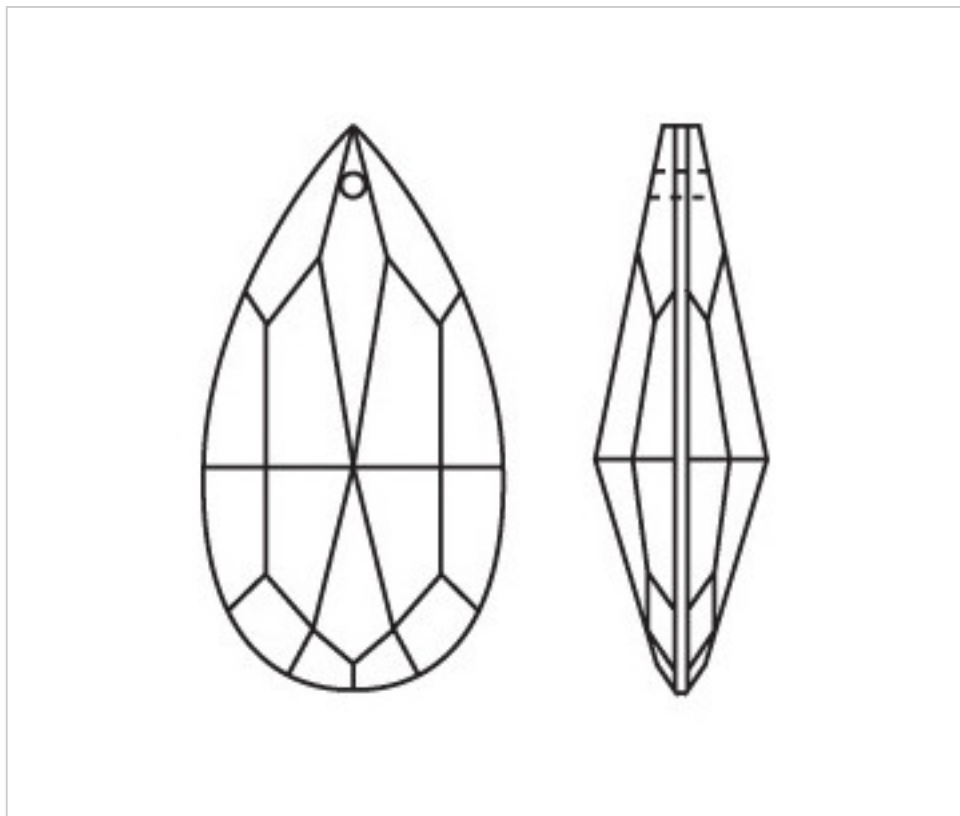

CRISTAL PARA LAMPARAS > Scholer Crystal Austria > Schöler Basic Line
Almendros Basic

A610360

Almendro 4310/63x33mm (ex 1031)

22 de febrero de 2025, 18:04

PRECIOS

	Lote	Precio sin IVA
Pedido mínimo	48	1,52€

Continúa en la siguiente página >>

CRISTAL PARA LAMPARAS > Scholer Crystal Austria > Schöler Basic Line
Almendros Basic

A610360

Almendro 4310/63x33mm (ex 1031)

ESPECIFICACIONES TÉCNICAS

Peso: 36 Gramos

Embalaje: Caja 48 Uds.

OTRAS CARACTERÍSTICAS

Longitud (mm): 63

Ancho (mm): 33

Color: Transparente

DOCUMENTOS

 [Almendro 4310/63x33mm \(ex 1031\)](#)