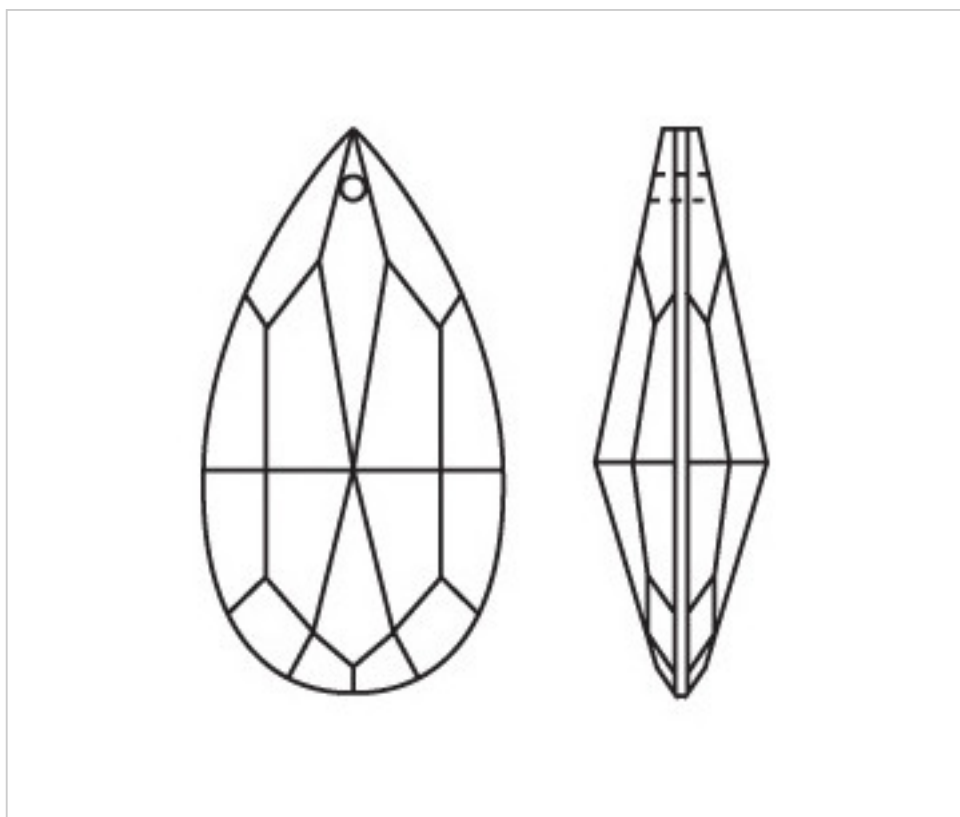

CRISTAL PARA LAMPARAS > Scholer Crystal Austria > Schöler Basic Line
Almendros Basic

A610360

Almendro 4310/63x33mm (ex 1031)

22 de enero de 2025, 01:28

PRECIOS

Lote	Precio sin IVA
1	1,40€

Continúa en la siguiente página >>

CRISTAL PARA LAMPARAS > Scholer Crystal Austria > Schöler Basic Line
Almendros Basic

A610360

Almendro 4310/63x33mm (ex 1031)

ESPECIFICACIONES TÉCNICAS

Peso: 36 Gramos

Embalaje: Caja 48 Uds.

OTRAS CARACTERÍSTICAS

Longitud (mm): 63

Ancho (mm): 33

Color: Transparente

DOCUMENTOS

 [Almendro 4310/63x33mm \(ex 1031\)](#)