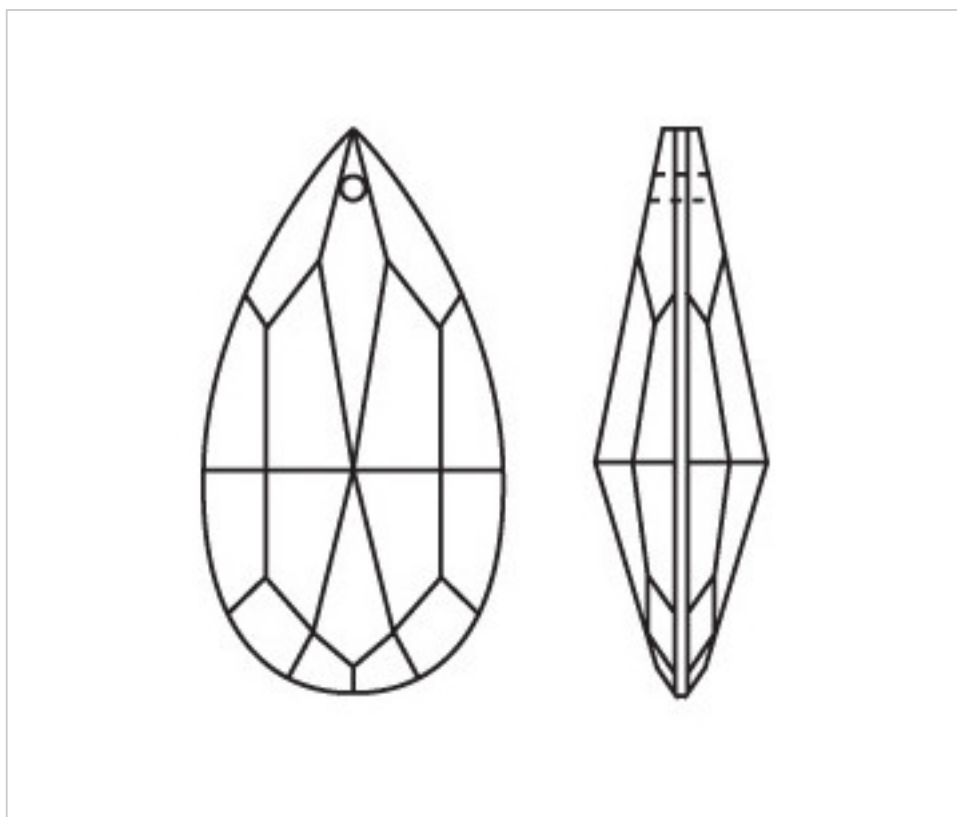

A610360

Almendro 4310/63x33mm (ex 1031)

22 de julio de 2024, 07:17

PRECIOS

Lote	Precio sin IVA
1	2,41€
12	1,60€
48	1,40€

Continúa en la siguiente página >>

CRISTAL PARA LAMPARAS > Scholer Crystal Austria > Schöler Basic Line
Almendros Basic

A610360

Almendro 4310/63x33mm (ex 1031)

ESPECIFICACIONES TÉCNICAS

Peso: 36 Gramos

Embalaje: Caja 48 Uds.

OTRAS CARACTERÍSTICAS

Longitud (mm): 63

Ancho (mm): 33

Color: Transparente

DOCUMENTOS

 [Almendro 4310/63x33mm \(ex 1031\)](#)