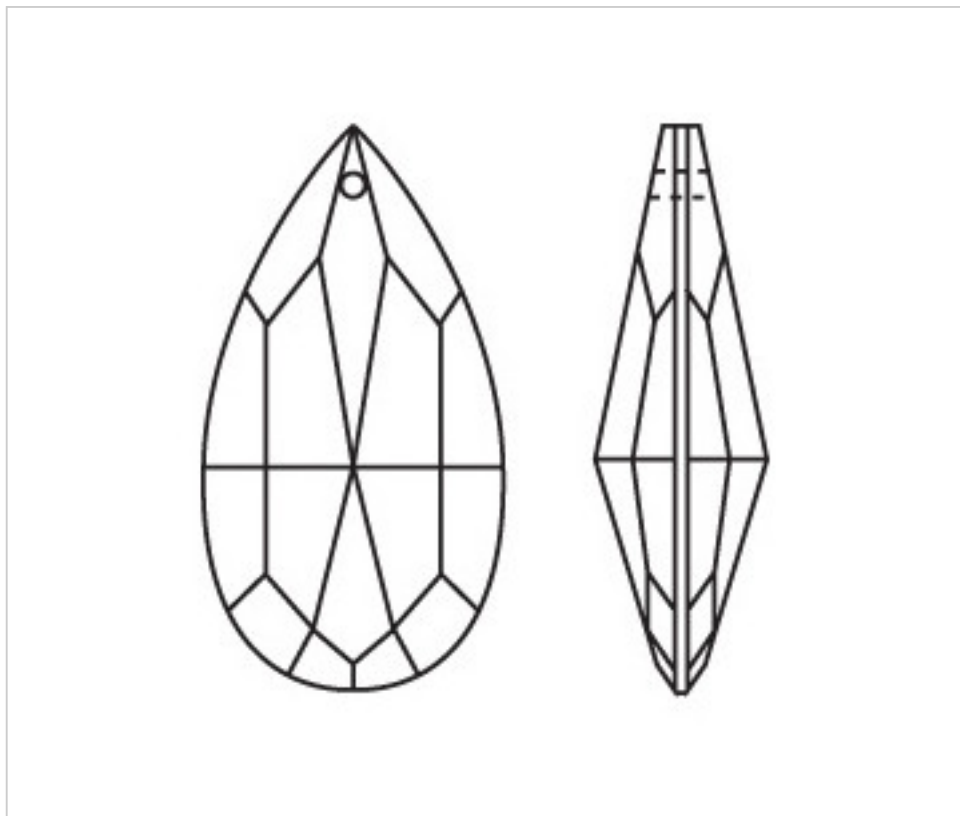

A610376

Almendro 4310/76x 40mm (ex 1031)

22 de julio de 2024, 07:28

PRECIOS

Lote	Precio sin IVA
1	3,56€
10	2,39€
30	2,09€

Continúa en la siguiente página >>

CRISTAL PARA LAMPARAS > Scholer Crystal Austria > Schöler Basic Line
Almendros Basic

A610376

Almendro 4310/76x 40mm (ex 1031)

ESPECIFICACIONES TÉCNICAS

Embalaje: Caja 30 Uds.

OTRAS CARACTERÍSTICAS

Longitud (mm): 73

Ancho (mm): 37

Color: Transparente