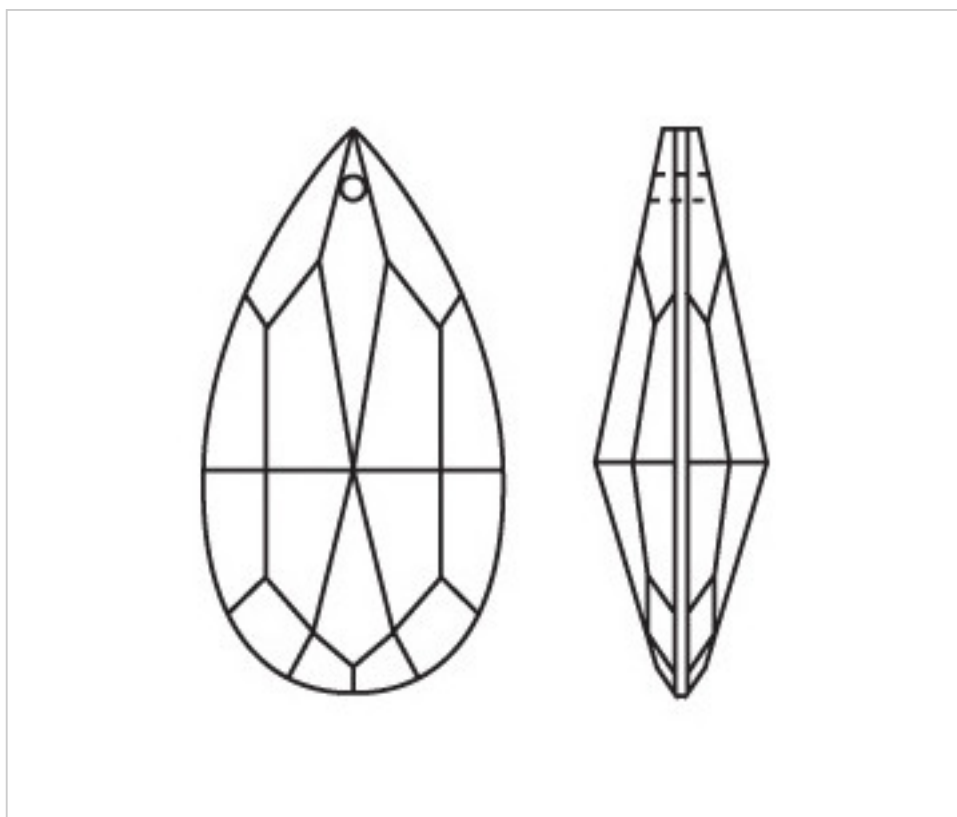

CRISTAL PARA LAMPARAS > Scholer Crystal Austria > Schöler Basic Line
Almendros Basic

A610376

Almendro 4310/76x 40mm (ex 1031)

22 de febrero de 2025, 17:43

PRECIOS

	Lote	Precio sin IVA
Pedido mínimo	30	2,28€

Continúa en la siguiente página >>

CRISTAL PARA LAMPARAS > Scholer Crystal Austria > Schöler Basic Line
Almendros Basic

A610376

Almendro 4310/76x 40mm (ex 1031)

ESPECIFICACIONES TÉCNICAS

Embalaje: Caja 30 Uds.

OTRAS CARACTERÍSTICAS

Longitud (mm): 73

Ancho (mm): 37

Color: Transparente

DOCUMENTOS

 [Almendro 4310/76x 40mm \(ex 1031\)](#)