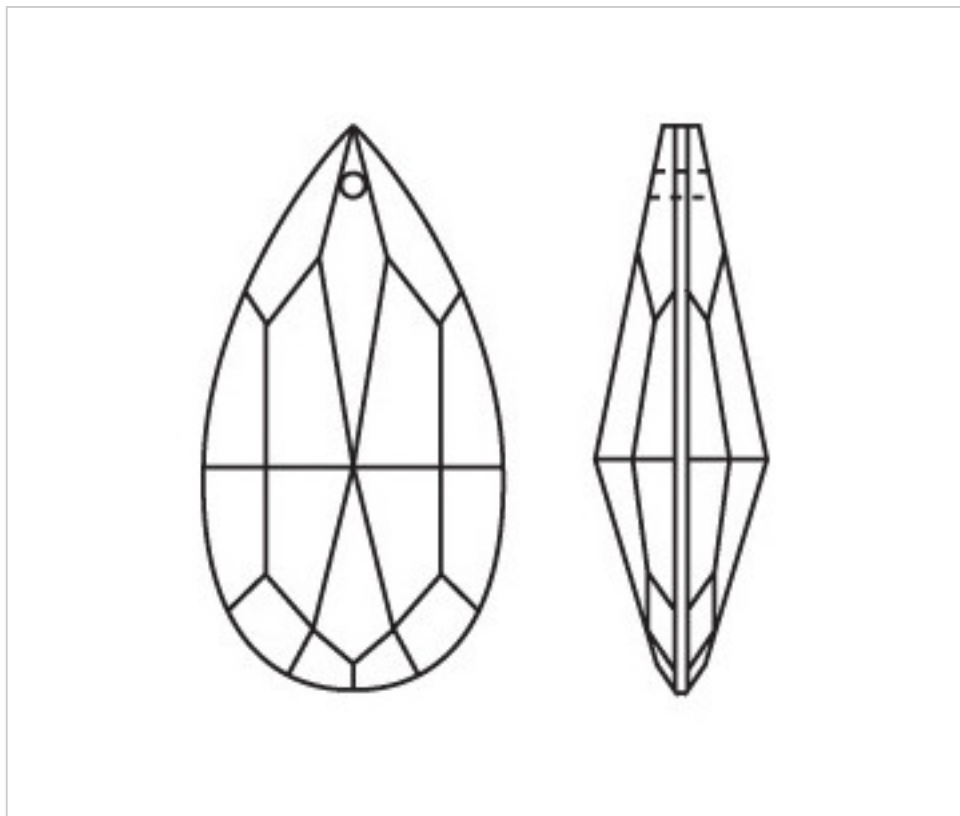

CRISTAL PARA LAMPARAS > Scholer Crystal Austria > Schöler Basic Line
Almendros Basic

A610376

Almendro 4310/76x 40mm (ex 1031)

22 de enero de 2025, 01:36

PRECIOS

Lote	Precio sin IVA
1	2,09€

Continúa en la siguiente página >>

CRISTAL PARA LAMPARAS > Scholer Crystal Austria > Schöler Basic Line
Almendros Basic

A610376

Almendro 4310/76x 40mm (ex 1031)

ESPECIFICACIONES TÉCNICAS

Embalaje: Caja 30 Uds.

OTRAS CARACTERÍSTICAS

Longitud (mm): 73

Ancho (mm): 37

Color: Transparente

DOCUMENTOS

 [Almendro 4310/76x 40mm \(ex 1031\)](#)