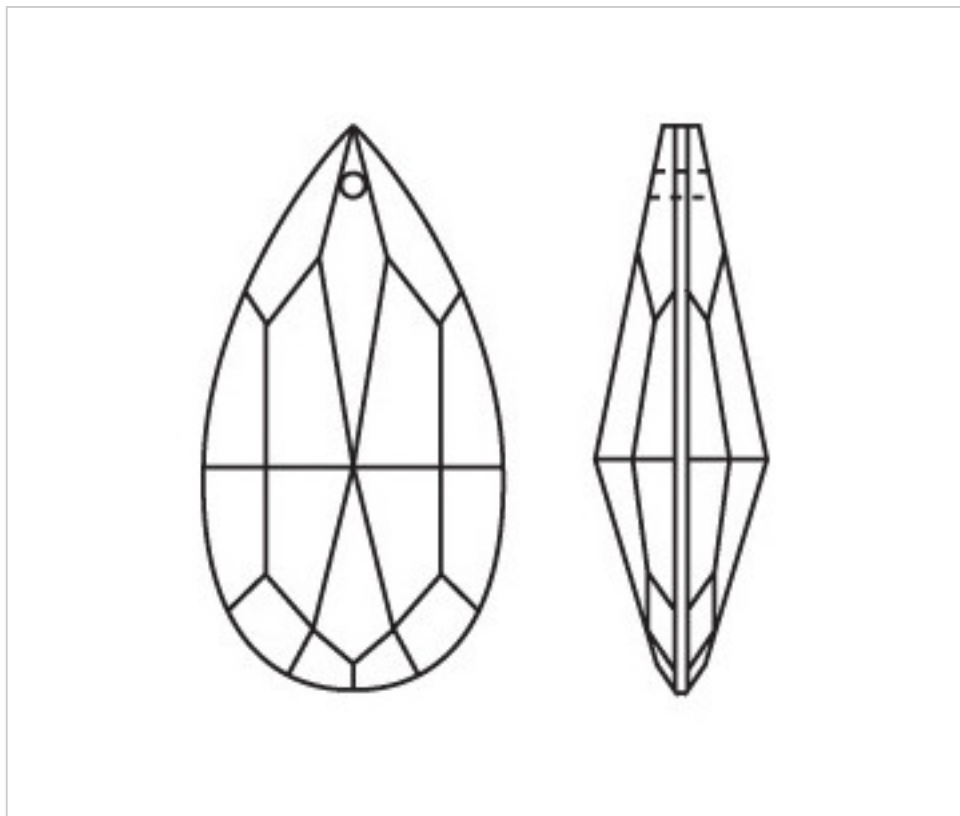

CRISTAL PARA LAMPARAS > Scholer Crystal Austria > Schöler Basic Line
Almendros Basic

A610389

Almendro 4310/89x47mm (ex 1031)

21 de noviembre de 2024, 11:17

PRECIOS

	Lote	Precio sin IVA
Pedido mínimo	18	3,51€

Continúa en la siguiente página >>

CRISTAL PARA LAMPARAS > Scholer Crystal Austria > Schöler Basic Line
Almendros Basic

A610389

Almendro 4310/89x47mm (ex 1031)

ESPECIFICACIONES TÉCNICAS

Embalaje: Caja 18 Uds.

OTRAS CARACTERÍSTICAS

Longitud (mm): 89

Ancho (mm): 47

Color: Transparente

DOCUMENTOS

 [Almendro 4310/89x47mm \(ex 1031\)](#)