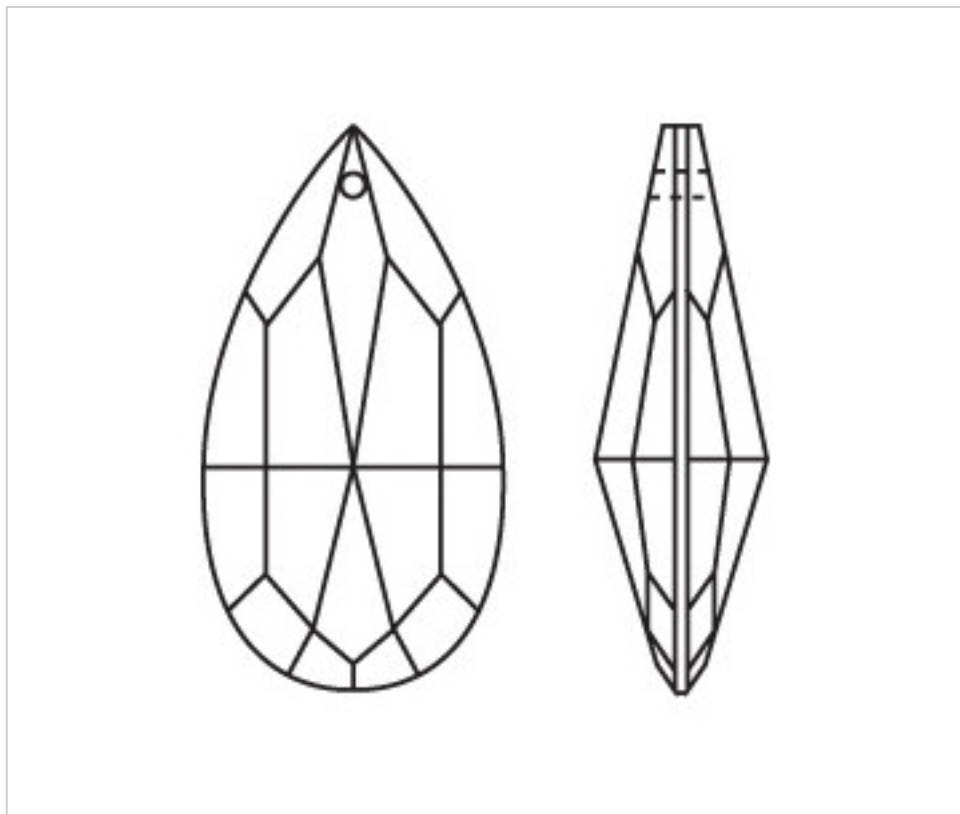

CRISTAL PARA LAMPARAS > Scholer Crystal Austria > Schöler Basic Line
Almendros Basic

A610389

Almendro 4310/89x47mm (ex 1031)

22 de diciembre de 2024, 04:48

PRECIOS

	Lote	Precio sin IVA
Pedido mínimo	18	3,51€

Continúa en la siguiente página >>

CRISTAL PARA LAMPARAS > Scholer Crystal Austria > Schöler Basic Line
Almendros Basic

A610389

Almendro 4310/89x47mm (ex 1031)

ESPECIFICACIONES TÉCNICAS

Embalaje: Caja 18 Uds.

OTRAS CARACTERÍSTICAS

Longitud (mm): 89

Ancho (mm): 47

Color: Transparente

DOCUMENTOS

 [Almendro 4310/89x47mm \(ex 1031\)](#)