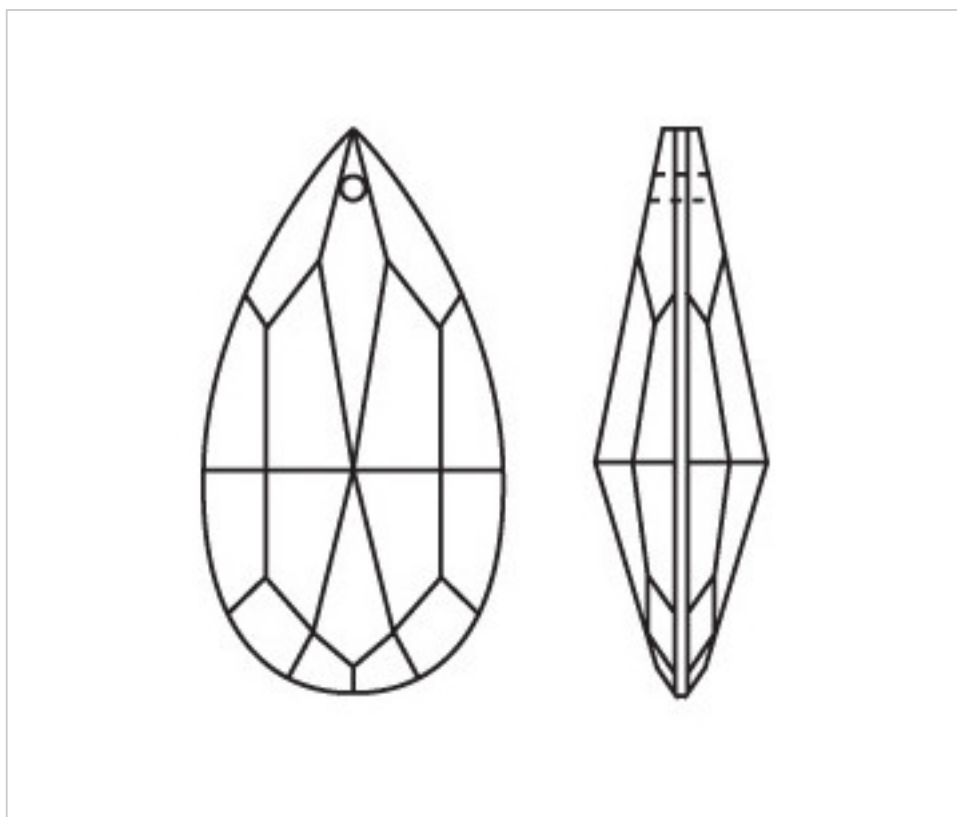

CRISTAL PARA LAMPARAS > Scholer Crystal Austria > Schöler Basic Line
Almendros Basic

A610389

Almendro 4310/89x47mm (ex 1031)

22 de julio de 2024, 07:17

PRECIOS

	Lote	Precio sin IVA
Pedido mínimo	18	3,51€

Continúa en la siguiente página >>

CRISTAL PARA LAMPARAS > Scholer Crystal Austria > Schöler Basic Line
Almendros Basic

A610389

Almendro 4310/89x47mm (ex 1031)

ESPECIFICACIONES TÉCNICAS

Embalaje: Caja 18 Uds.

OTRAS CARACTERÍSTICAS

Longitud (mm): 89

Ancho (mm): 47

Color: Transparente

DOCUMENTOS

 [Almendro 4310/89x47mm \(ex 1031\)](#)