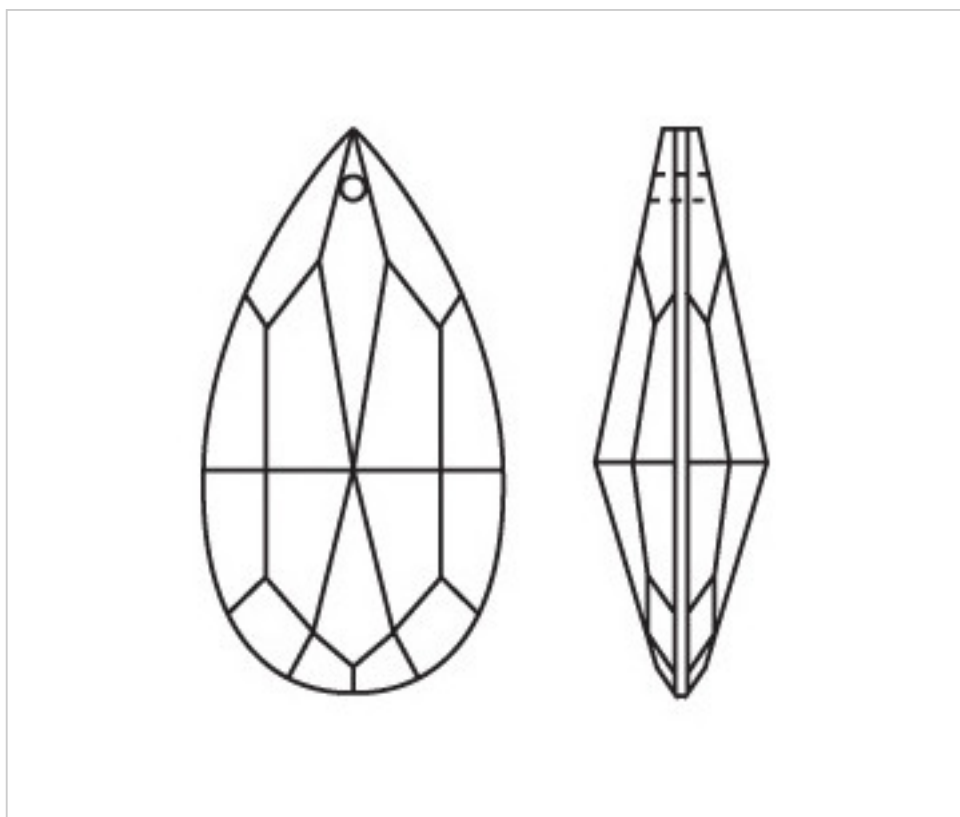

A61038V

Almendro 4310/89x47mm (ex 1031) Peridot

22 de enero de 2025, 01:33

PRECIOS

Lote	Precio sin IVA
1	15,02€
6	10,01€
18	8,71€

Continúa en la siguiente página >>

CRISTAL PARA LAMPARAS > Scholer Crystal Austria > Schöler Basic Line
Almendros Basic

A61038V

Almendro 4310/89x47mm (ex 1031) Peridot

ESPECIFICACIONES TÉCNICAS

Embalaje: Caja 18 Uds.

OTRAS CARACTERÍSTICAS

Longitud (mm): 89

Ancho (mm): 47

Color: Peridot

DOCUMENTOS

 [Almendro 4310/89x47mm \(ex 1031\) Peridot](#)