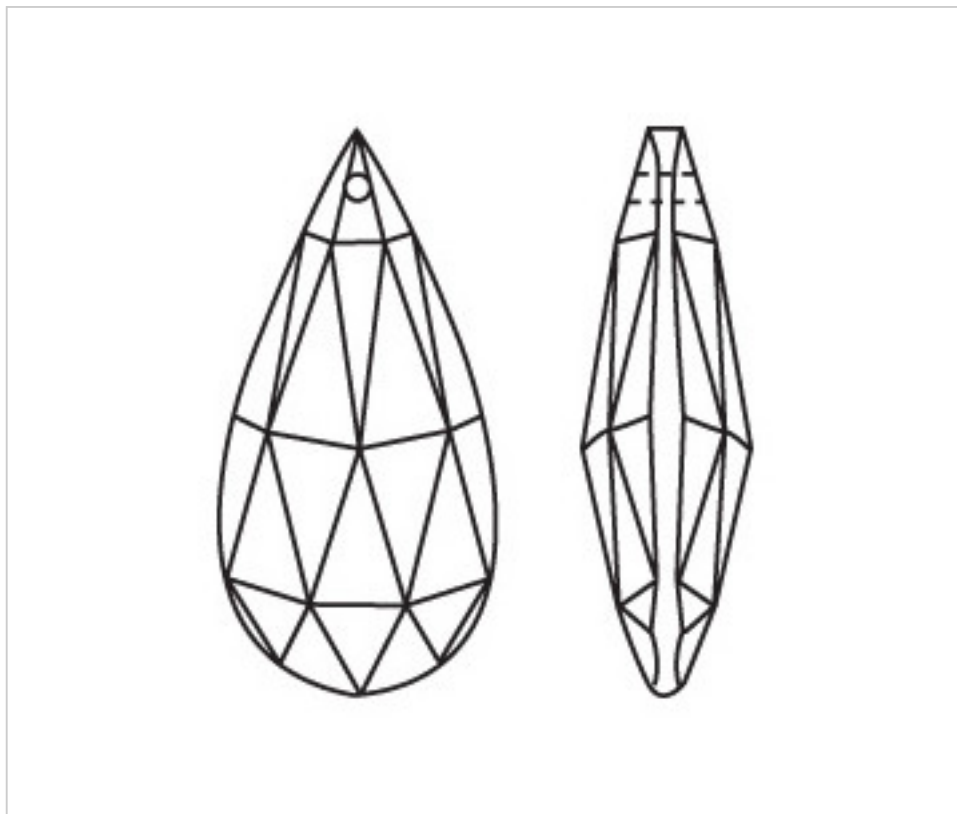

A610410

Almendro 4320/100x48mm (ex 1041)

22 de julio de 2024, 07:18

PRECIOS

	Lote	Precio sin IVA
	1	10,56€
	5	7,02€
	15	6,14€

Continúa en la siguiente página >>

CRISTAL PARA LAMPARAS > Scholer Crystal Austria > Schöler Basic Line
Almendros Basic

A610410

Almendro 4320/100x48mm (ex 1041)

ESPECIFICACIONES TÉCNICAS

Embalaje: Caja 15 Uds.

OTRAS CARACTERÍSTICAS

Longitud (mm): 100

Ancho (mm): 48

Color: Transparente

DOCUMENTOS

 [Almendro 4320/100x48mm \(ex 1041\)](#)