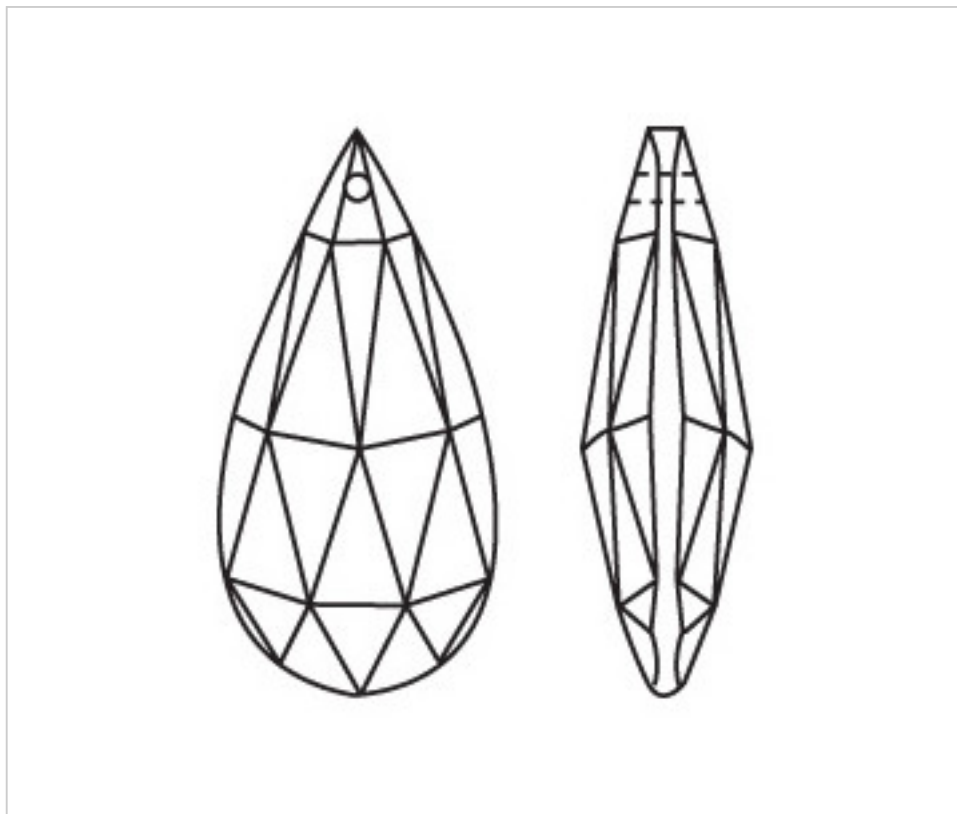

**A610450**

**Almendro 4320/50x25mm (ex 1041)**

22 de julio de 2024, 07:20

## PRECIOS

	Lote	Precio sin IVA
	1	1,81€
	18	1,20€
	90	1,04€

Continúa en la siguiente página >>

CRISTAL PARA LAMPARAS > Scholer Crystal Austria > Schöler Basic Line  
Almendros Basic

**A610450**

**Almendro 4320/50x25mm (ex 1041)**

## **OTRAS CARACTERÍSTICAS**

---

Longitud (mm): 50

Ancho (mm): 26

Color: Transparente