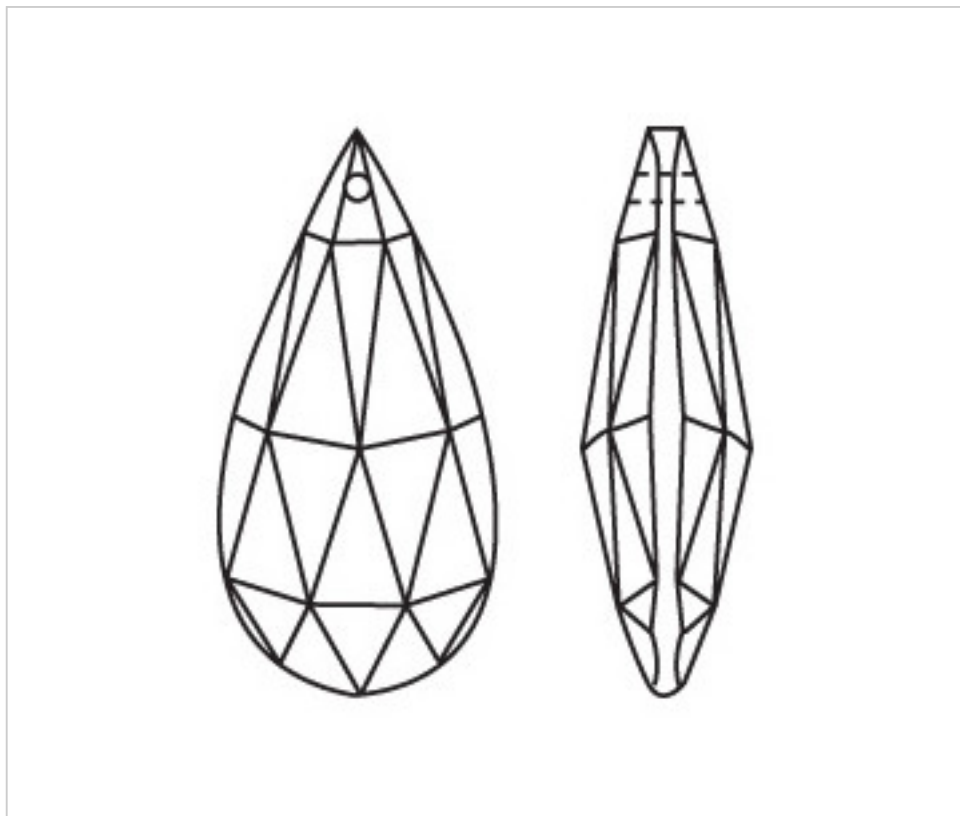

A610463

Almendro 4320/63x31mm (ex 1041)

22 de febrero de 2025, 21:35

PRECIOS

	Lote	Precio sin IVA
	1	2,96€
	12	1,98€
	48	1,70€

Continúa en la siguiente página >>

CRISTAL PARA LAMPARAS > Scholer Crystal Austria > Schöler Basic Line
Almendros Basic

A610463

Almendro 4320/63x31mm (ex 1041)

ESPECIFICACIONES TÉCNICAS

Peso: 42 Gramos

Embalaje: Caja 48 Uds.

OTRAS CARACTERÍSTICAS

Longitud (mm): 60

Ancho (mm): 30

Color: Transparente

DOCUMENTOS

 [Almendro 4320/63x31mm \(ex 1041\)](#)