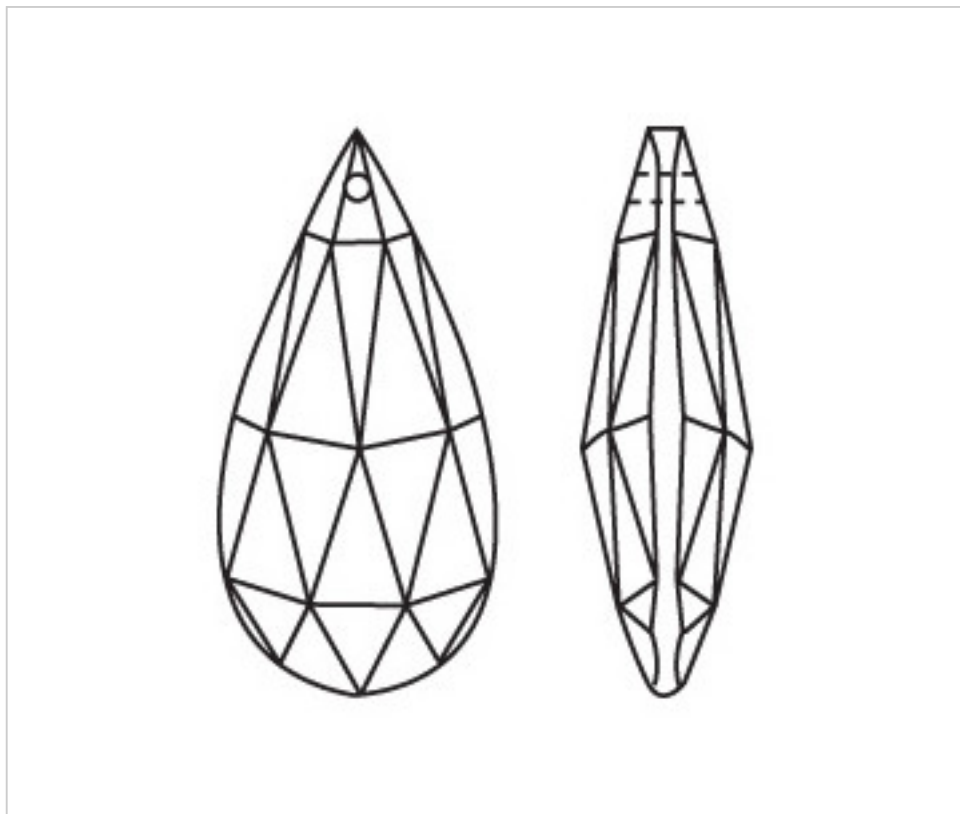

A610463

Almendro 4320/63x31mm (ex 1041)

22 de enero de 2025, 01:26

PRECIOS

Lote	Precio sin IVA
1	2,96€
12	1,98€
48	1,70€

Continúa en la siguiente página >>

CRISTAL PARA LAMPARAS > Scholer Crystal Austria > Schöler Basic Line
Almendros Basic

A610463

Almendro 4320/63x31mm (ex 1041)

ESPECIFICACIONES TÉCNICAS

Peso: 42 Gramos

Embalaje: Caja 48 Uds.

OTRAS CARACTERÍSTICAS

Longitud (mm): 60

Ancho (mm): 30

Color: Transparente

DOCUMENTOS

 [Almendro 4320/63x31mm \(ex 1041\)](#)