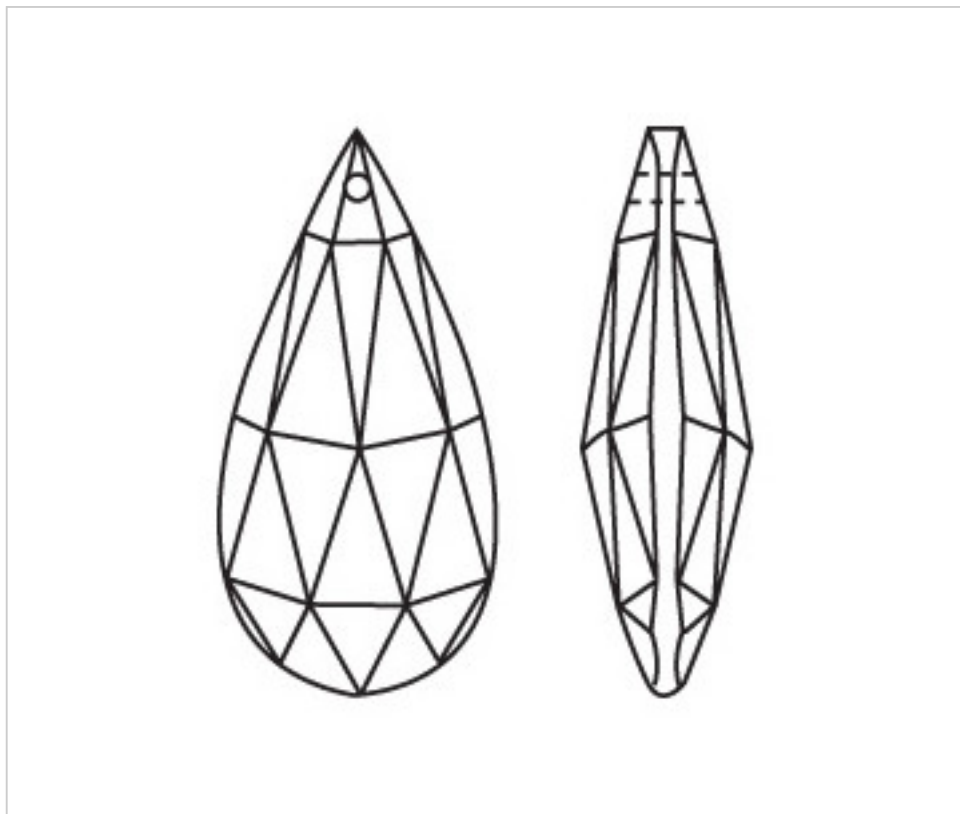

A610476

Almendro 4320/76x38mm (ex 1041)

22 de enero de 2025, 01:28

PRECIOS

	Lote	Precio sin IVA
	1	4,51€
	10	3,00€
	30	2,65€

Continúa en la siguiente página >>

CRISTAL PARA LAMPARAS > Scholer Crystal Austria > Schöler Basic Line
Almendros Basic

A610476

Almendro 4320/76x38mm (ex 1041)

ESPECIFICACIONES TÉCNICAS

Peso: 48 Gramos

Embalaje: Caja 30 Uds.

OTRAS CARACTERÍSTICAS

Longitud (mm): 76

Ancho (mm): 38

Color: Transparente

DOCUMENTOS

 [Almendro 4320/76x38mm \(ex 1041\)](#)