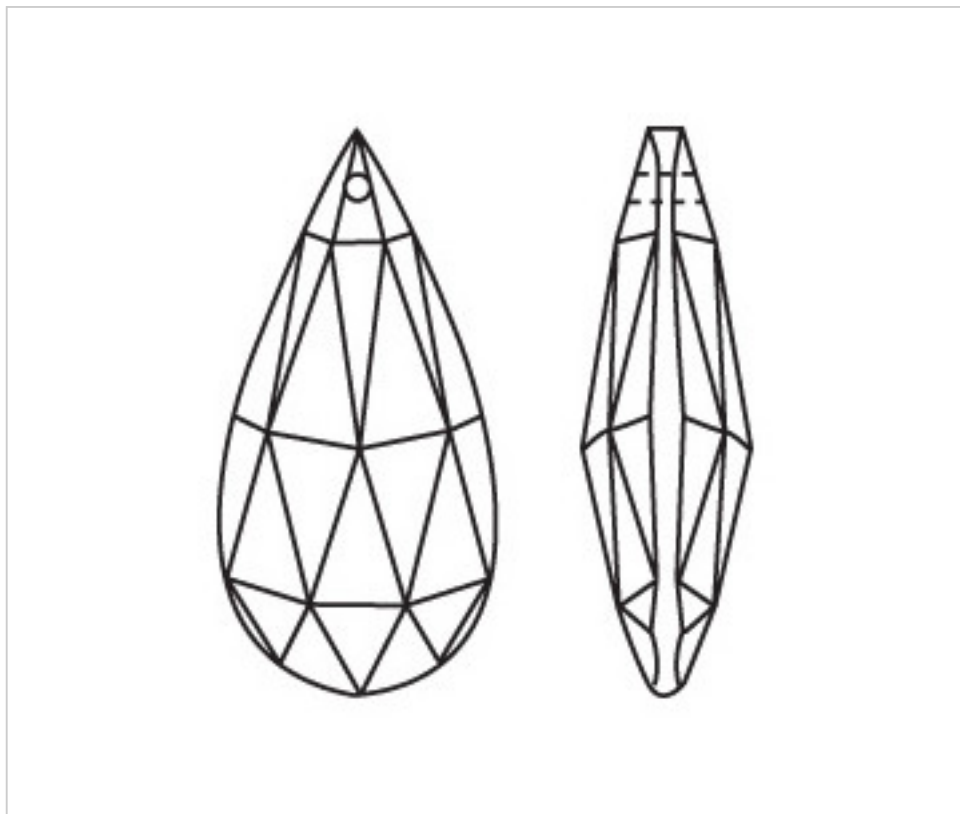

**A610476**

**Almendro 4320/76x38mm (ex 1041)**

22 de febrero de 2025, 21:37

## PRECIOS

	Lote	Precio sin IVA
	1	4,51€
	10	3,00€
	30	2,65€

Continúa en la siguiente página >>

CRISTAL PARA LAMPARAS > Scholer Crystal Austria > Schöler Basic Line  
Almendros Basic

**A610476**

**Almendro 4320/76x38mm (ex 1041)**

## **OTRAS CARACTERÍSTICAS**

---

Longitud (mm): 76

Ancho (mm): 38

Color: Transparente

## **DOCUMENTOS**

---

 [Almendro 4320/76x38mm \(ex 1041\)](#)