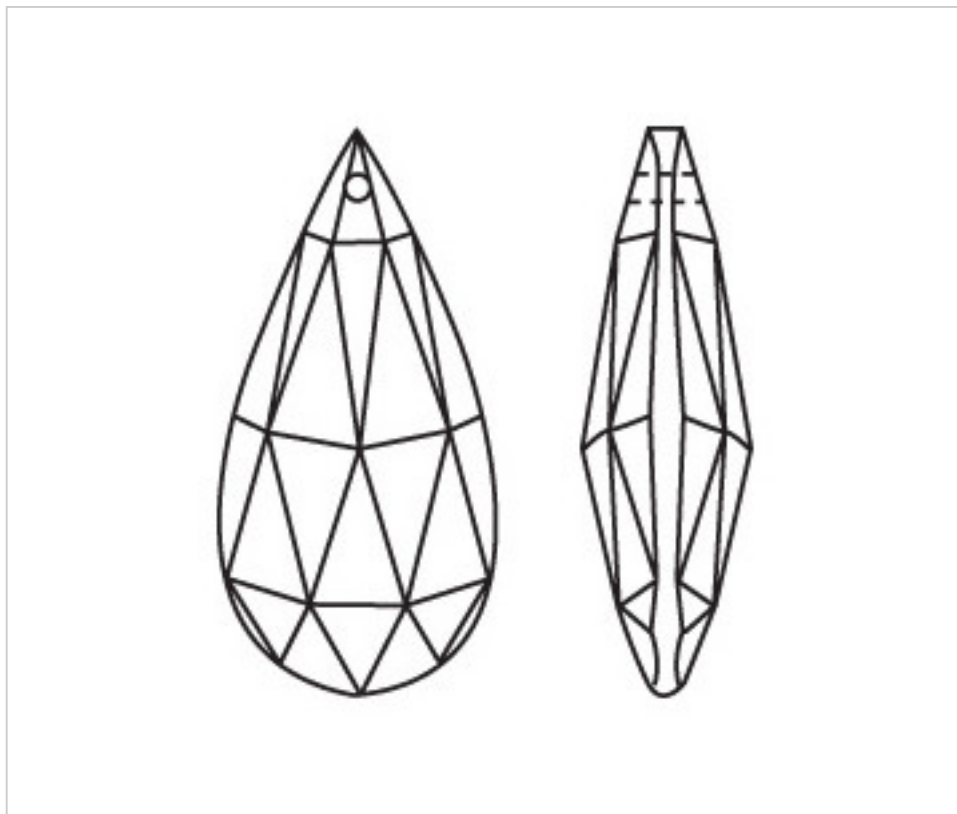

A610476

Almendro 4320/76x38mm (ex 1041)

22 de julio de 2024, 07:23

PRECIOS

	Lote	Precio sin IVA
	1	4,12€
	10	2,74€
	30	2,42€

Continúa en la siguiente página >>

CRISTAL PARA LAMPARAS > Scholer Crystal Austria > Schöler Basic Line
Almendros Basic

A610476

Almendro 4320/76x38mm (ex 1041)

ESPECIFICACIONES TÉCNICAS

Peso: 48 Gramos

Embalaje: Caja 30 Uds.

OTRAS CARACTERÍSTICAS

Longitud (mm): 76

Ancho (mm): 38

Color: Transparente

DOCUMENTOS

 [Almendro 4320/76x38mm \(ex 1041\)](#)