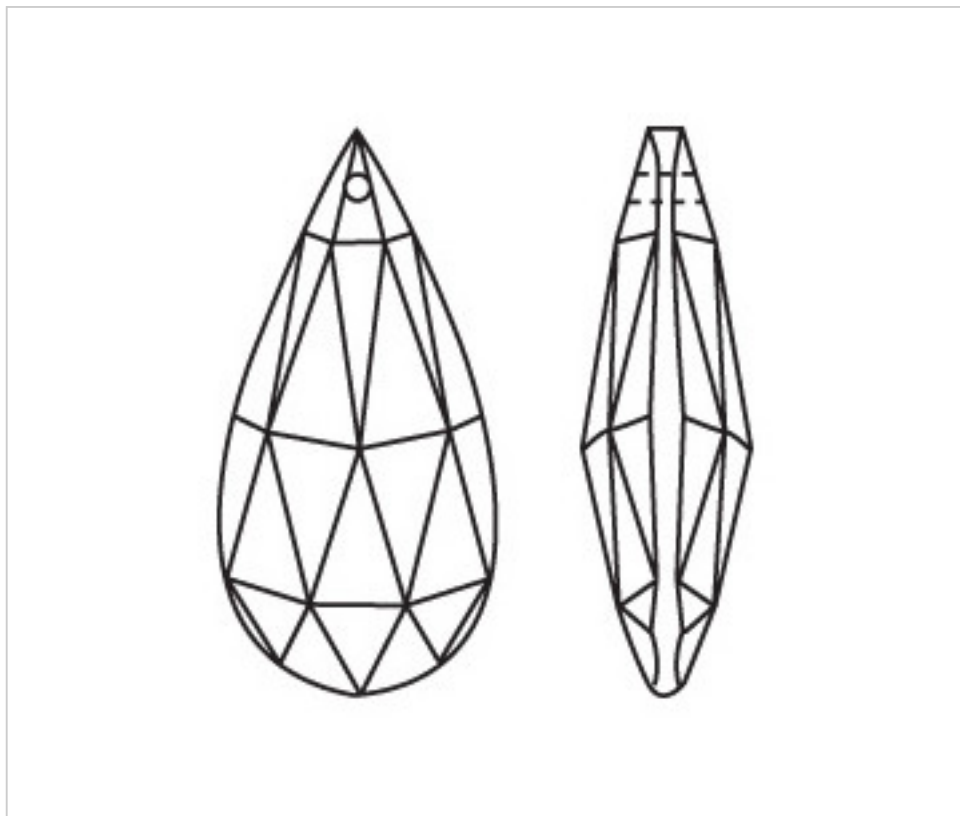

A610489

Almendro 4320/89x44mm (ex 1041)

22 de julio de 2024, 07:16

PRECIOS

	Lote	Precio sin IVA
	1	6,83€
	6	4,54€
	18	3,97€

Continúa en la siguiente página >>

CRISTAL PARA LAMPARAS > Scholer Crystal Austria > Schöler Basic Line
Almendros Basic

A610489

Almendro 4320/89x44mm (ex 1041)

ESPECIFICACIONES TÉCNICAS

Embalaje: Caja 18 Uds.

OTRAS CARACTERÍSTICAS

Longitud (mm): 89

Ancho (mm): 44

Color: Transparente

DOCUMENTOS

 [Almendro 4320/89x44mm \(ex 1041\)](#)