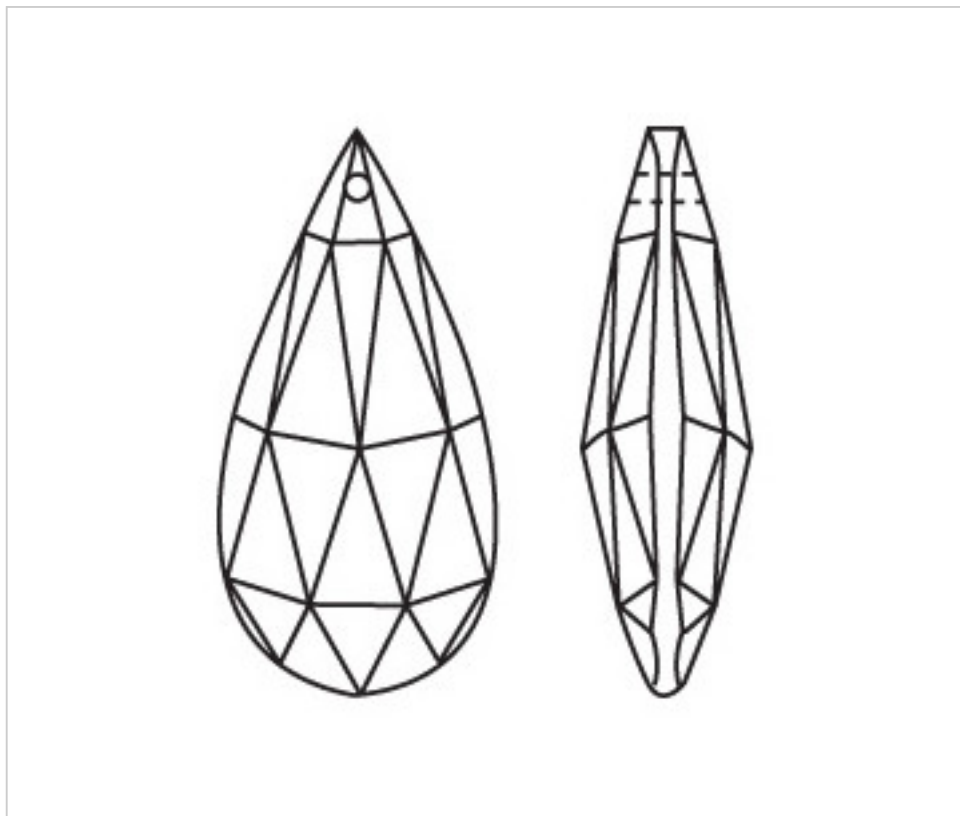

CRISTAL PARA LAMPARAS > Scholer Crystal Austria > Schöler Basic Line  
Almendros Basic

**A610489**

**Almendro 4320/89x44mm (ex 1041)**

22 de febrero de 2025, 21:47

## PRECIOS

	Lote	Precio sin IVA
Pedido mínimo	18	4,34€

Continúa en la siguiente página >>

CRISTAL PARA LAMPARAS > Scholer Crystal Austria > Schöler Basic Line  
Almendros Basic

**A610489**

**Almendro 4320/89x44mm (ex 1041)**

## **OTRAS CARACTERÍSTICAS**

---

Longitud (mm): 89

Ancho (mm): 44

Color: Transparente

## **DOCUMENTOS**

---

 [Almendro 4320/89x44mm \(ex 1041\)](#)