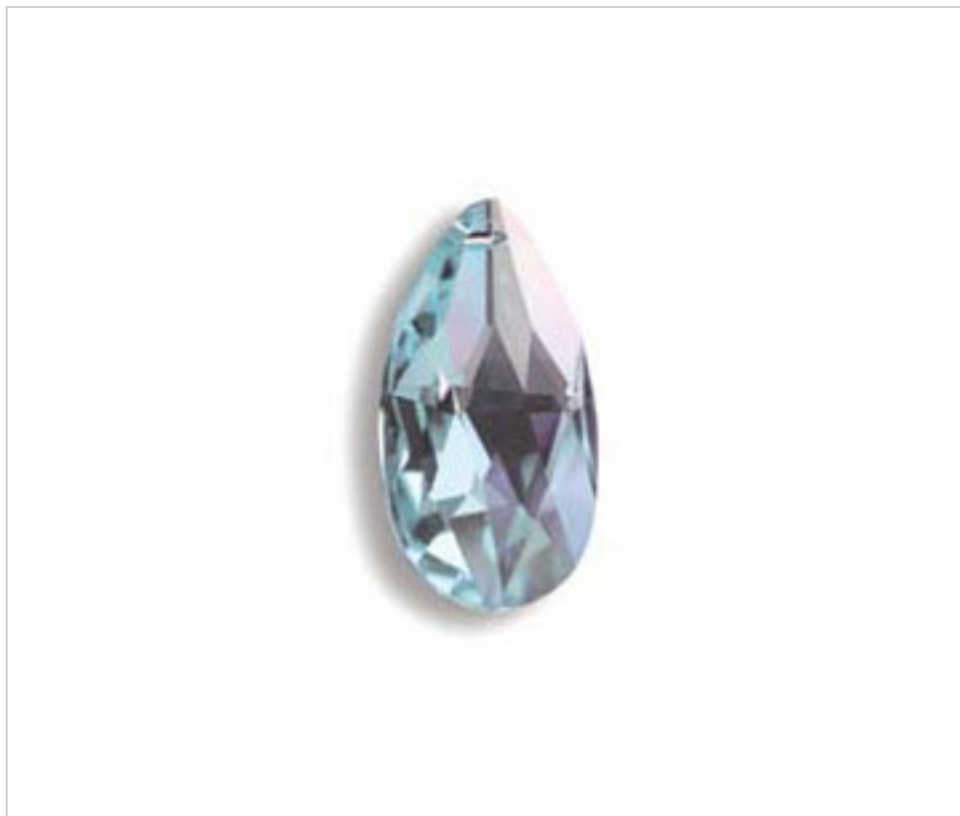

SWAROVSKI CRYSTAL > Strass Swarovski Crystal > Almendros Strass Swarovski
Almendros Strass Swarovski Colores

11287212B - 170597

Almendro 8721/28x17mm BL AB Swarovski Crystal

05 de abril de 2025, 04:28

PRECIOS

	Lote	Precio sin IVA
	1	2,79€
	50	2,23€
	400	1,95€

Continúa en la siguiente página >>

SWAROVSKI CRYSTAL > Strass Swarovski Crystal > Almendros Strass Swarovski
Almendros Strass Swarovski Colores

11287212B - 170597

Almendro 8721/28x17mm BL AB Swarovski Crystal

ESPECIFICACIONES TÉCNICAS

Peso: 5 Gramos

Embalaje: Caja 400 Uds.

OTRAS CARACTERÍSTICAS

Longitud (mm): 28

Ancho (mm): 17

Color: Aurora Boreal

DOCUMENTOS

 [Almendro 8721/28x17mm BL AB Swarovski Crystal](#)