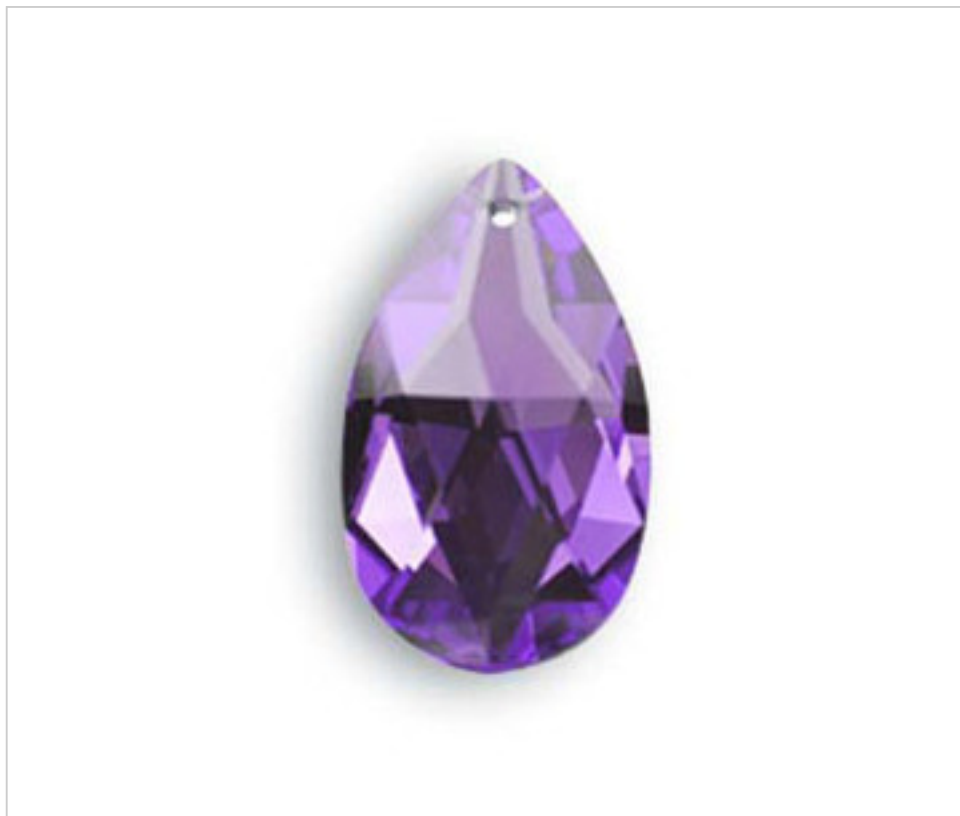

SWAROVSKI CRYSTAL > Strass Swarovski Crystal > Almendros Strass Swarovski
Almendros Strass Swarovski Colores

11287212M - 687225

Almendro 8721/28x17mm Blue Violet Swarovski Crystal

22 de julio de 2024, 05:26

PRECIOS

	Lote	Precio sin IVA
	1	2,98€
	50	2,38€
	400	2,07€

Continúa en la siguiente página >>

SWAROVSKI CRYSTAL > Strass Swarovski Crystal > Almendros Strass Swarovski
Almendros Strass Swarovski Colores

11287212M - 687225

Almendro 8721/28x17mm Blue Violet Swarovski Crystal

ESPECIFICACIONES TÉCNICAS

Peso: 5 Gramos

Embalaje: Caja 400 Uds.

OTRAS CARACTERÍSTICAS

Longitud (mm): 28

Ancho (mm): 17

Color: Blue Violet

DOCUMENTOS

 [Almendro 8721/28x17mm Blue Violet Swarovski Crystal](#)