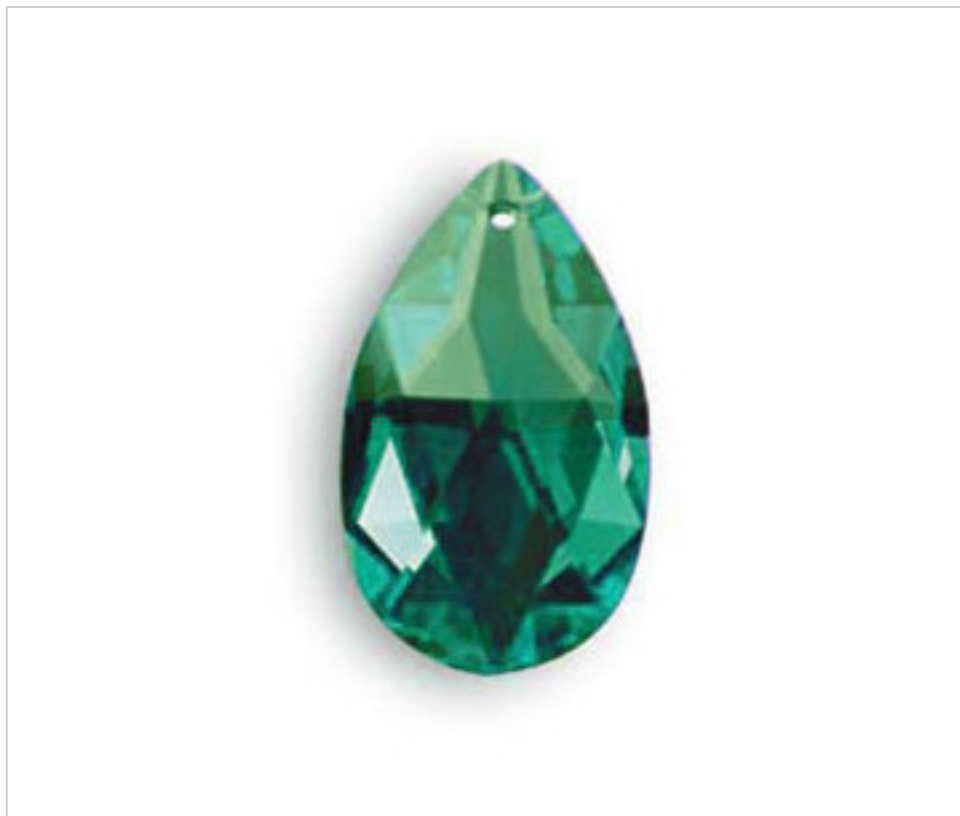

SWAROVSKI CRYSTAL > Strass Swarovski Crystal > Almendros Strass Swarovski
Almendros Strass Swarovski Colores

11287212E - 844240

Almendro 8721/28x17mm Emerald Swarovski Crystal

24 de agosto de 2024, 07:56

PRECIOS

	Lote	Precio sin IVA
	1	2,98€
	50	2,38€
	400	2,07€

Continúa en la siguiente página >>

SWAROVSKI CRYSTAL > Strass Swarovski Crystal > Almendros Strass Swarovski
Almendros Strass Swarovski Colores

11287212E - 844240

Almendro 8721/28x17mm Emerald Swarovski Crystal

ESPECIFICACIONES TÉCNICAS

Peso: 6 Gramos

Embalaje: Caja 400 Uds.

OTRAS CARACTERÍSTICAS

Longitud (mm): 28

Ancho (mm): 17

Color: Emerald

DOCUMENTOS

 [Almendro 8721/28x17mm Emerald Swarovski Crystal](#)