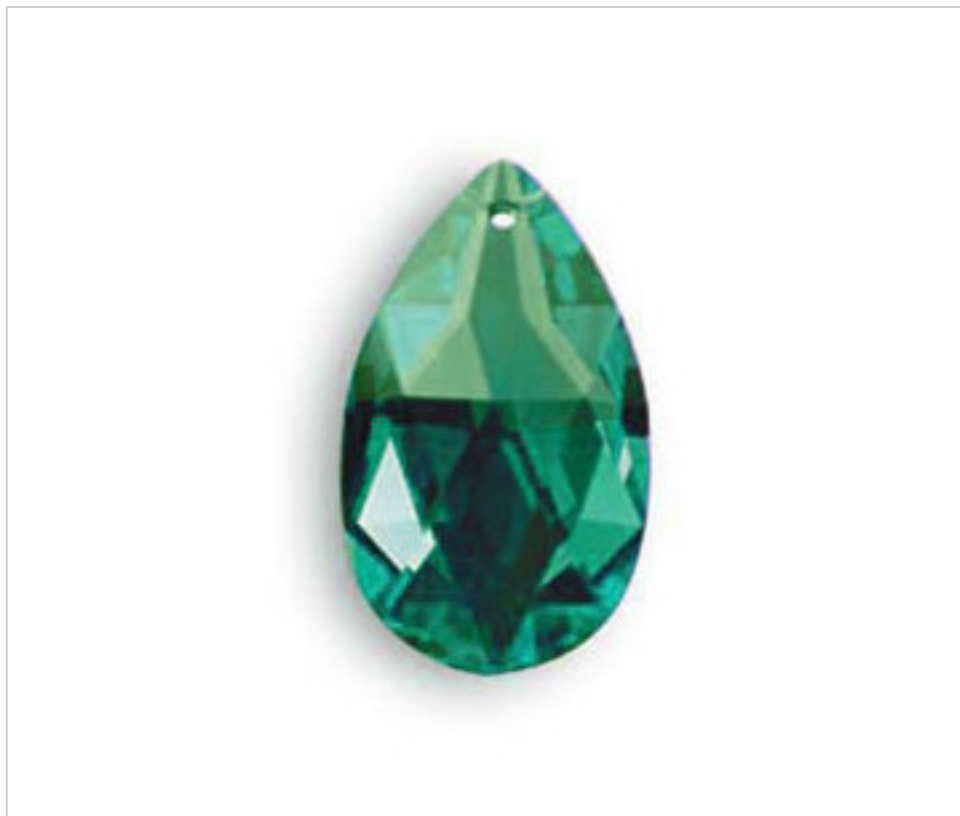

SWAROVSKI CRYSTAL > Strass Swarovski Crystal > Almendros Strass Swarovski
Almendros Strass Swarovski Colores

11287212E - 844240

Almendro 8721/28x17mm Emerald Swarovski Crystal

30 de diciembre de 2024, 18:12

PRECIOS

	Lote	Precio sin IVA
	1	2,98€
	50	2,38€
	400	2,07€

Continúa en la siguiente página >>

SWAROVSKI CRYSTAL > Strass Swarovski Crystal > Almendros Strass Swarovski
Almendros Strass Swarovski Colores

11287212E - 844240

Almendro 8721/28x17mm Emerald Swarovski Crystal

ESPECIFICACIONES TÉCNICAS

Peso: 6 Gramos

Embalaje: Caja 400 Uds.

OTRAS CARACTERÍSTICAS

Longitud (mm): 28

Ancho (mm): 17

Color: Emerald

DOCUMENTOS

 [Almendro 8721/28x17mm Emerald Swarovski Crystal](#)