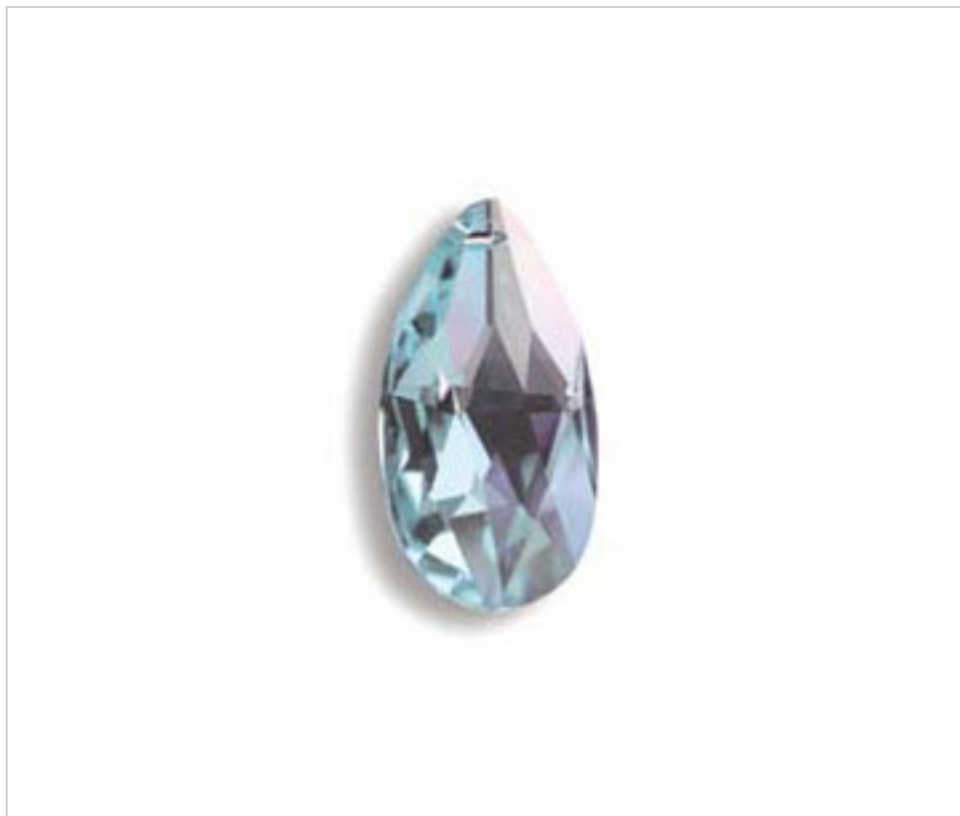

SWAROVSKI CRYSTAL > Strass Swarovski Crystal > Almendros Strass Swarovski  
Almendros Strass Swarovski

112872128 - 159224

Almendro 8721/28x17mm Swarovski Crystal

03 de noviembre de 2024, 10:58

**Almendro 8721/28x17mm Swarovski Crystal**

## OTRAS CARACTERÍSTICAS

---

Longitud (mm): 28

Ancho (mm): 17

Color: Transparente

## DOCUMENTOS

---

 [Almendro 8721/28x17mm Swarovski Crystal](#)