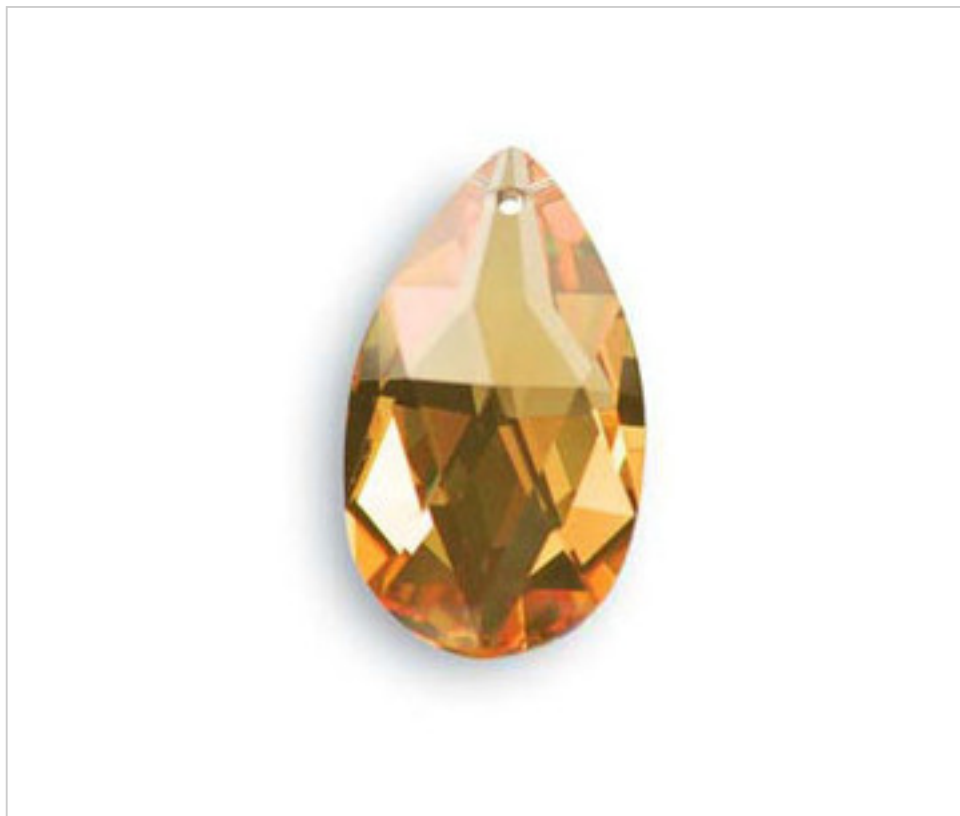

SWAROVSKI CRYSTAL > Strass Swarovski Crystal > Almendros Strass Swarovski  
Almendros Strass Swarovski Colores

11287212T - 652323

Almendro 8721/28x17mm Topaz Swarovski Crystal

22 de julio de 2024, 05:21

## PRECIOS

	Lote	Precio sin IVA
	1	2,54€
	50	2,03€
	400	2,01€

Continúa en la siguiente página >>

SWAROVSKI CRYSTAL > Strass Swarovski Crystal > Almendros Strass Swarovski  
Almendros Strass Swarovski Colores

11287212T - 652323

**Almendro 8721/28x17mm Topaz Swarovski Crystal**

## OTRAS CARACTERÍSTICAS

---

Longitud (mm): 28

Ancho (mm): 17

Color: Topacio