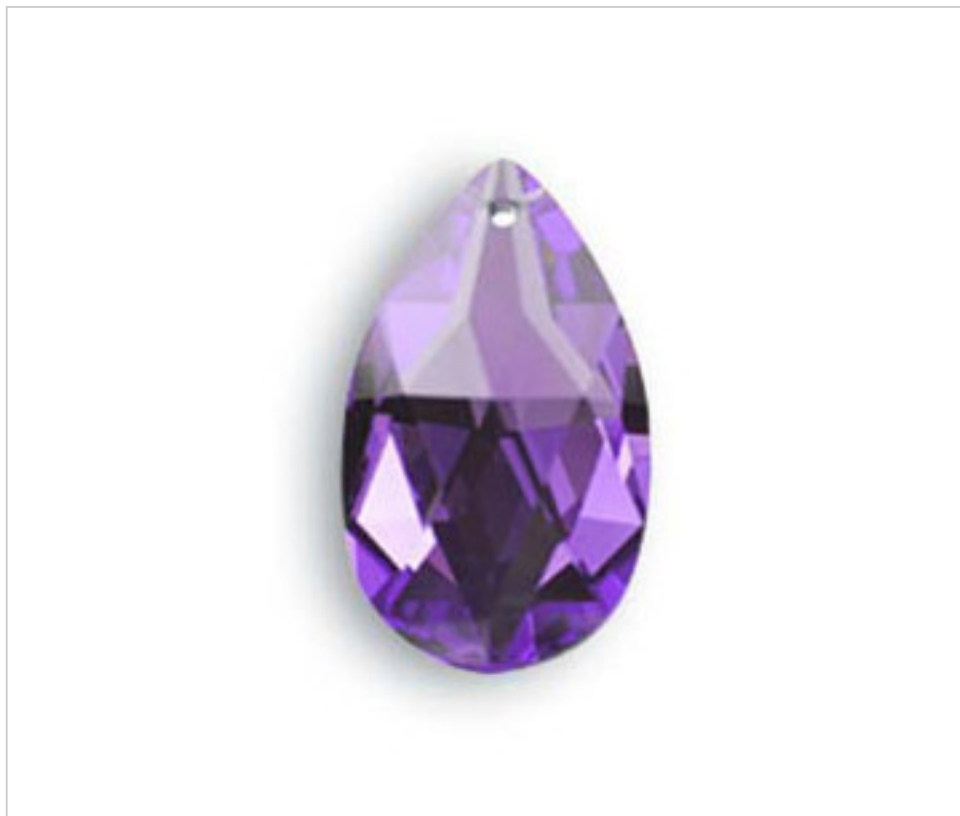

SWAROVSKI CRYSTAL > Strass Swarovski Crystal > Almendros Strass Swarovski
Almendros Strass Swarovski Colores

11287213M - 627116

Almendro 8721/38x22mm Blue Violet Swarovski Crystal

24 de agosto de 2024, 07:46

PRECIOS

	Lote	Precio sin IVA
	1	3,99€
	32	3,19€
	192	2,76€

Continúa en la siguiente página >>

SWAROVSKI CRYSTAL > Strass Swarovski Crystal > Almendros Strass Swarovski
Almendros Strass Swarovski Colores

11287213M - 627116

Almendro 8721/38x22mm Blue Violet Swarovski Crystal

ESPECIFICACIONES TÉCNICAS

Peso: 13 Gramos

Embalaje: Caja 192 Uds.

OTRAS CARACTERÍSTICAS

Longitud (mm): 38

Ancho (mm): 22

Color: Blue Violet

DOCUMENTOS

 [Almendro 8721/38x22mm Blue Violet Swarovski Crystal](#)