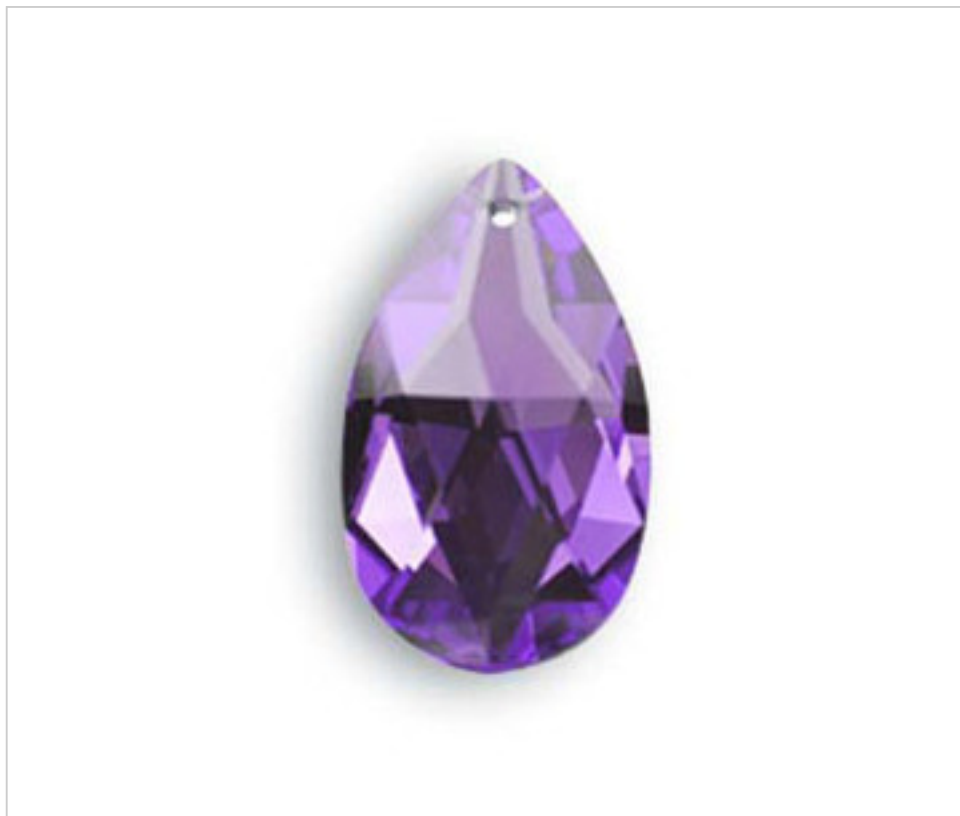

SWAROVSKI CRYSTAL > Strass Swarovski Crystal > Almendros Strass Swarovski  
Almendros Strass Swarovski Colores

11287213M - 627116

Almendro 8721/38x22mm Blue Violet Swarovski Crystal

21 de noviembre de 2024, 11:10

11287213M - 627116

**Almendro 8721/38x22mm Blue Violet Swarovski Crystal**

## OTRAS CARACTERÍSTICAS

---

Longitud (mm): 38

Ancho (mm): 22

Color: Blue Violet

## DOCUMENTOS

---

 [Almendro 8721/38x22mm Blue Violet Swarovski Crystal](#)