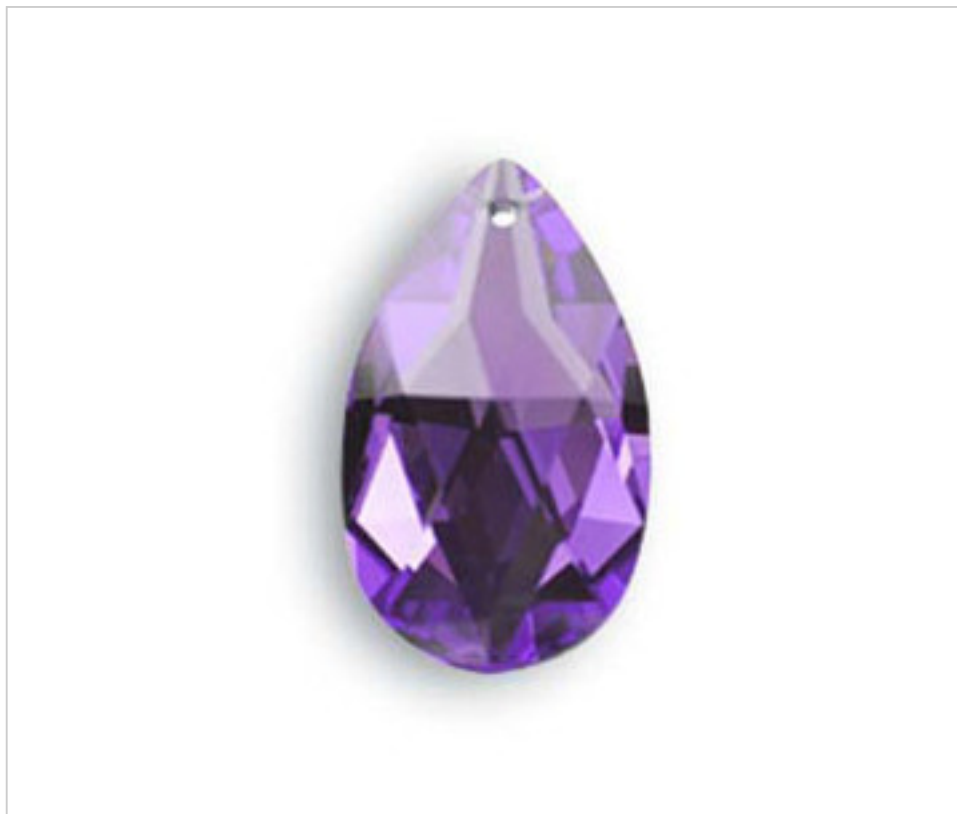

SWAROVSKI CRYSTAL > Strass Swarovski Crystal > Almendros Strass Swarovski  
Almendros Strass Swarovski Colores

11287213M - 627116

Almendro 8721/38x22mm Blue Violet Swarovski Crystal

05 de abril de 2025, 12:01

11287213M - 627116

**Almendro 8721/38x22mm Blue Violet Swarovski Crystal**

## OTRAS CARACTERÍSTICAS

---

Longitud (mm): 38

Ancho (mm): 22

Color: Blue Violet

## DOCUMENTOS

---

 [Almendro 8721/38x22mm Blue Violet Swarovski Crystal](#)