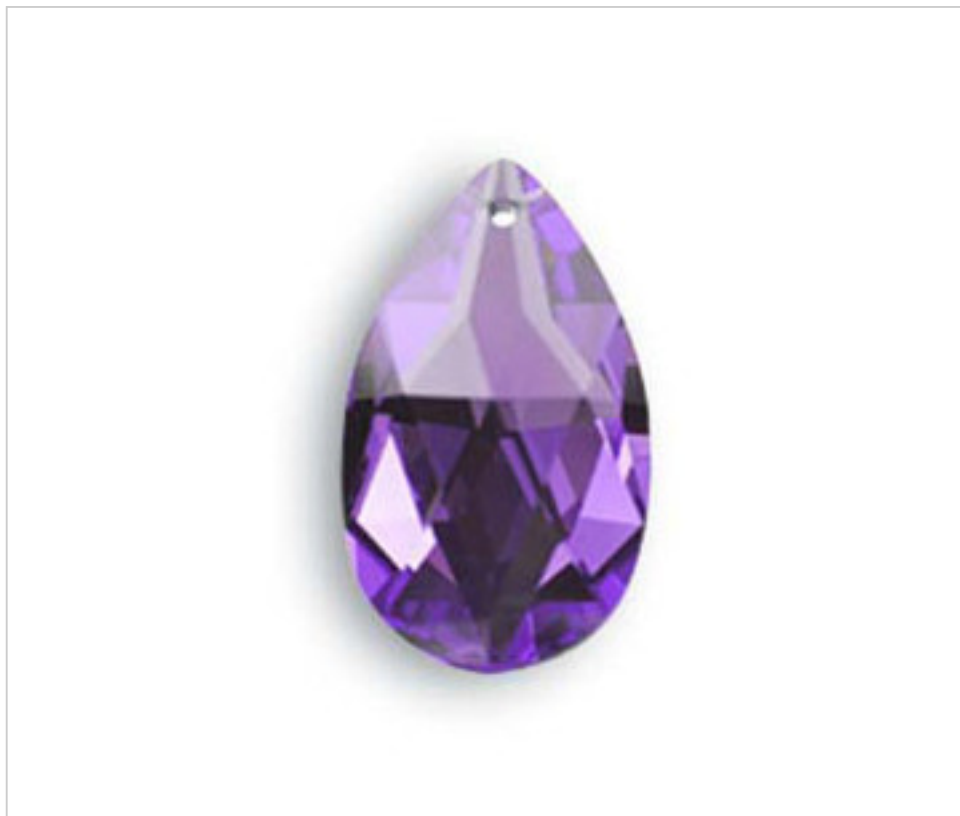

SWAROVSKI CRYSTAL > Strass Swarovski Crystal > Almendros Strass Swarovski
Almendros Strass Swarovski Colores

11287213M - 627116

Almendro 8721/38x22mm Blue Violet Swarovski Crystal

21 de diciembre de 2024, 16:37

PRECIOS

	Lote	Precio sin IVA
	1	3,99€
	32	3,19€
	192	2,76€

Continúa en la siguiente página >>

SWAROVSKI CRYSTAL > Strass Swarovski Crystal > Almendros Strass Swarovski
Almendros Strass Swarovski Colores

11287213M - 627116

Almendro 8721/38x22mm Blue Violet Swarovski Crystal

ESPECIFICACIONES TÉCNICAS

Peso: 13 Gramos

Embalaje: Caja 192 Uds.

OTRAS CARACTERÍSTICAS

Longitud (mm): 38

Ancho (mm): 22

Color: Blue Violet

DOCUMENTOS

 [Almendro 8721/38x22mm Blue Violet Swarovski Crystal](#)