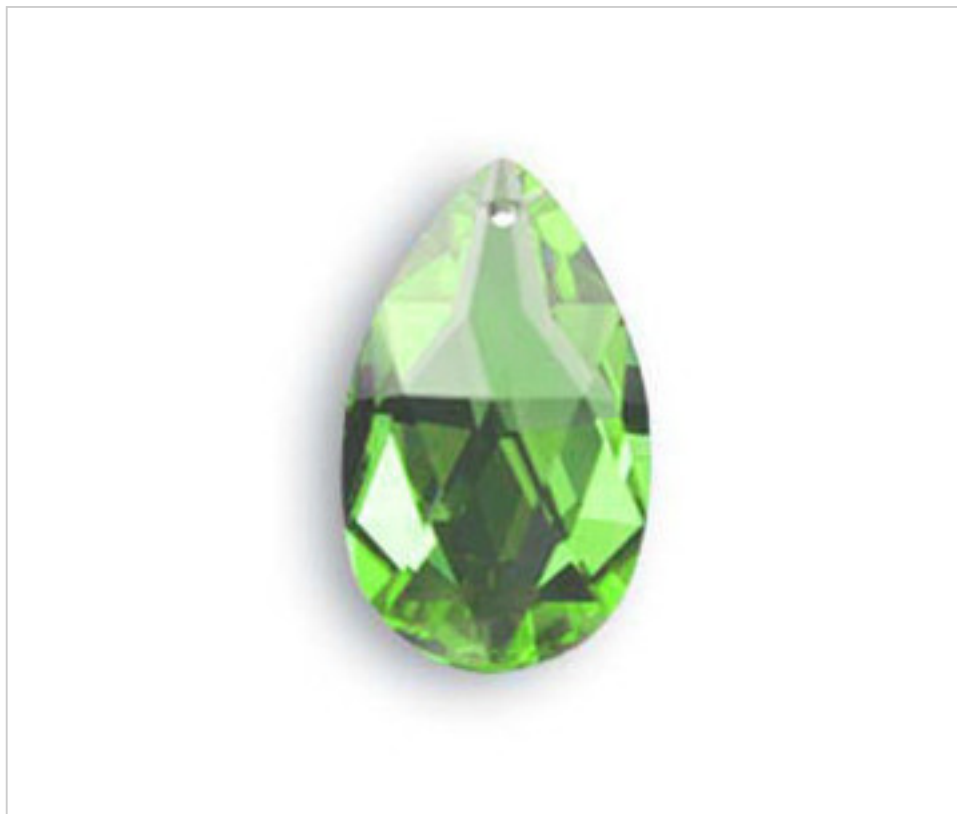

SWAROVSKI CRYSTAL > Strass Swarovski Crystal > Almendros Strass Swarovski  
Almendros Strass Swarovski Colores

11287213P - 686090

Almendro 8721/38x22mm Light Peridot Swarovski Crystal

03 de abril de 2025, 23:09

## PRECIOS

	Lote	Precio sin IVA
	1	3,99€
	32	3,19€
	192	2,76€

Continúa en la siguiente página >>

SWAROVSKI CRYSTAL > Strass Swarovski Crystal > Almendros Strass Swarovski  
Almendros Strass Swarovski Colores

11287213P - 686090

**Almendro 8721/38x22mm Light Peridot Swarovski Crystal**

## OTRAS CARACTERÍSTICAS

---

Longitud (mm): 38

Ancho (mm): 22

Color: Light Peridot