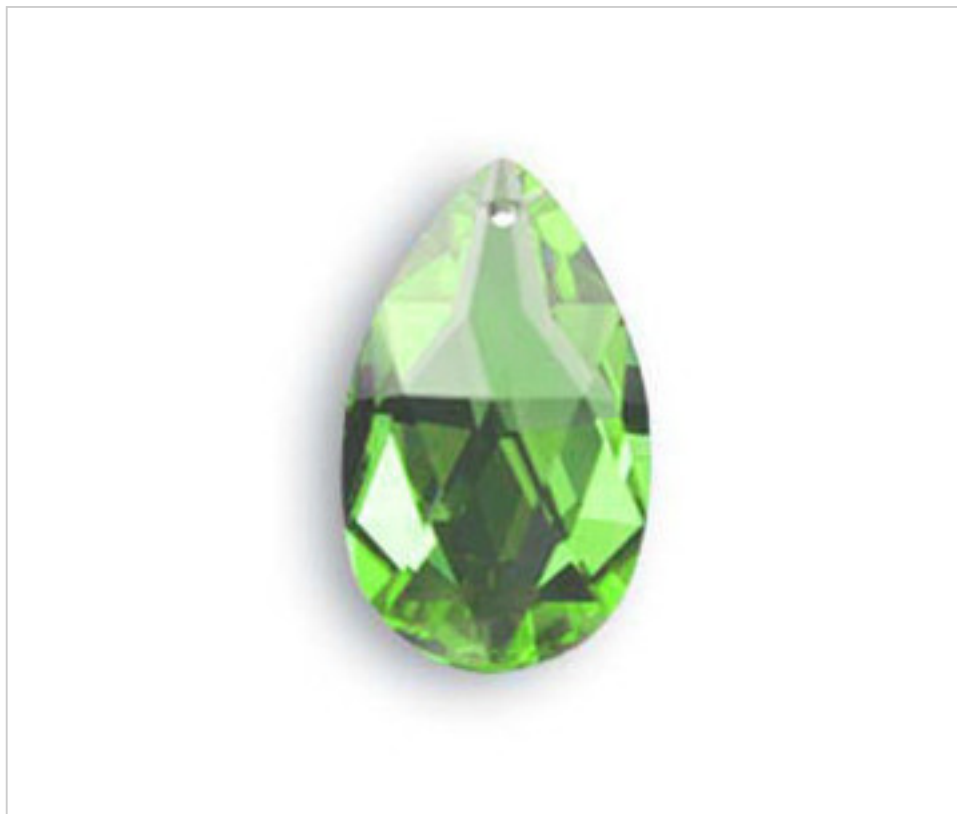

SWAROVSKI CRYSTAL > Strass Swarovski Crystal > Almendros Strass Swarovski
Almendros Strass Swarovski Colores

11287213P - 686090

Almendro 8721/38x22mm Light Peridot Swarovski Crystal

22 de julio de 2024, 05:28

PRECIOS

	Lote	Precio sin IVA
	1	3,99€
	32	3,19€
	192	2,76€

Continúa en la siguiente página >>

SWAROVSKI CRYSTAL > Strass Swarovski Crystal > Almendros Strass Swarovski
Almendros Strass Swarovski Colores

11287213P - 686090

Almendro 8721/38x22mm Light Peridot Swarovski Crystal

ESPECIFICACIONES TÉCNICAS

Peso: 12 Gramos

Embalaje: Caja 192 Uds.

OTRAS CARACTERÍSTICAS

Longitud (mm): 38

Ancho (mm): 22

Color: Light Peridot

DOCUMENTOS

 [Almendro 8721/38x22mm Light Peridot Swarovski Crystal](#)