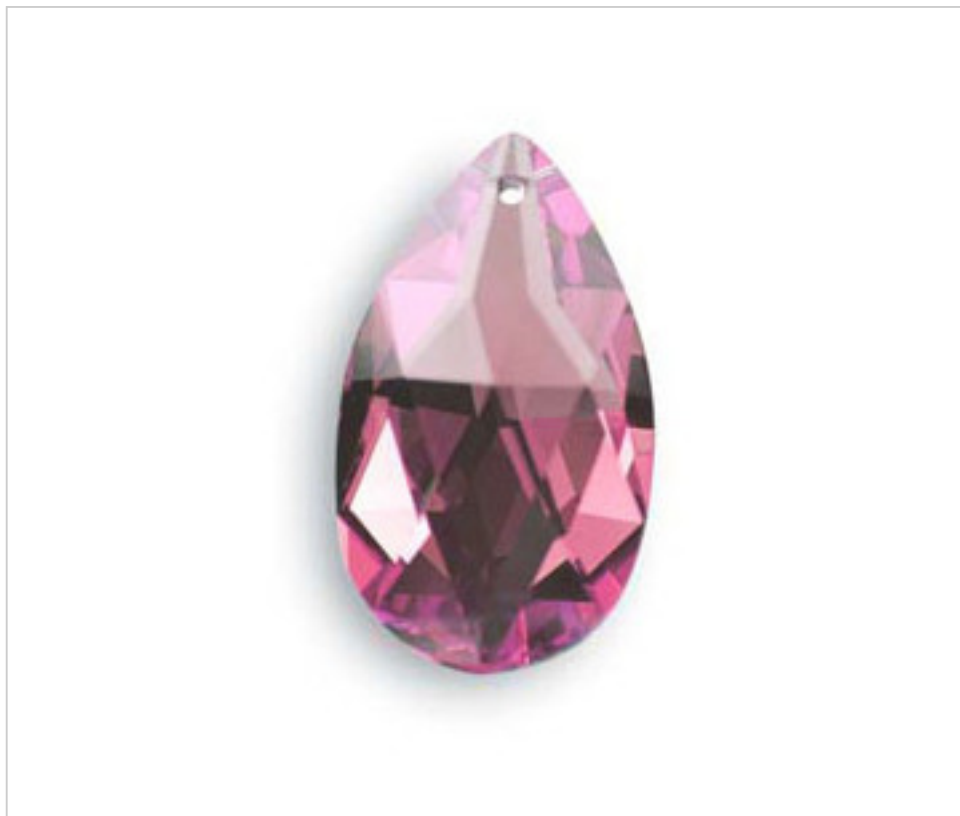

SWAROVSKI CRYSTAL > Strass Swarovski Crystal > Almendros Strass Swarovski  
Almendros Strass Swarovski Colores

11287213R - 168695

Almendro 8721/38x22mm Rosaline Swarovski Crystal

21 de diciembre de 2024, 17:21

## PRECIOS

	Lote	Precio sin IVA
	1	3,99€
	32	3,19€
	192	2,76€

Continúa en la siguiente página >>

SWAROVSKI CRYSTAL > Strass Swarovski Crystal > Almendros Strass Swarovski  
Almendros Strass Swarovski Colores

11287213R - 168695

**Almendro 8721/38x22mm Rosaline Swarovski Crystal**

## OTRAS CARACTERÍSTICAS

---

Longitud (mm): 38

Ancho (mm): 22

Color: Rosa