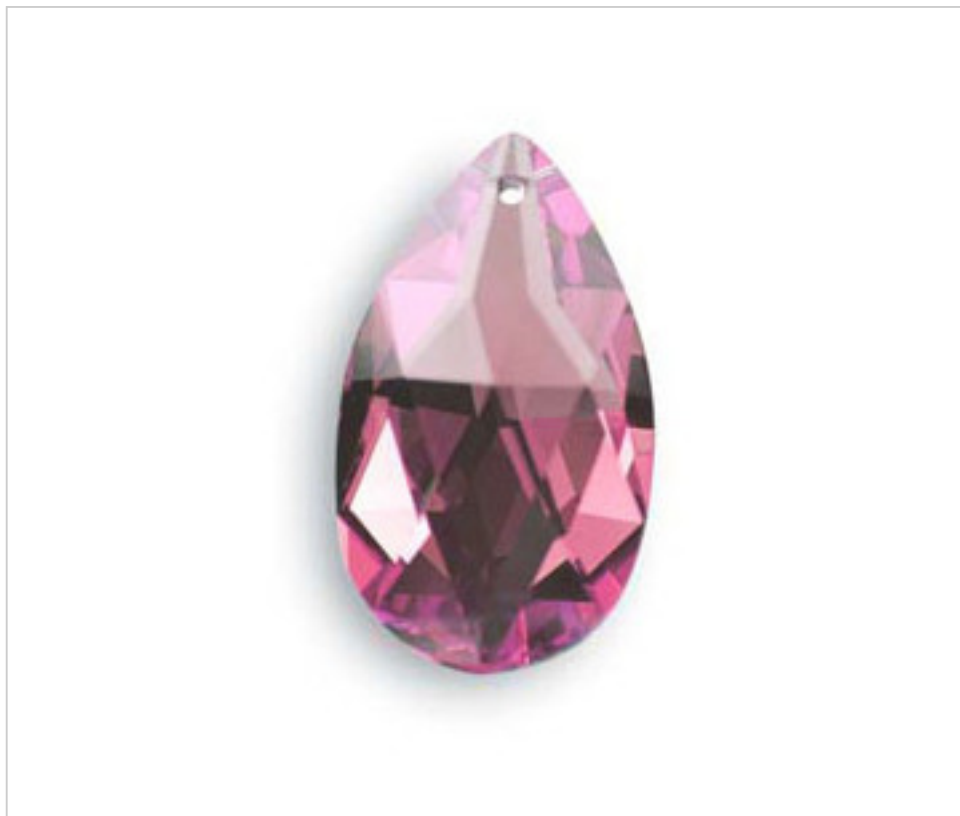

SWAROVSKI CRYSTAL > Strass Swarovski Crystal > Almendros Strass Swarovski
Almendros Strass Swarovski Colores

11287213R - 168695

Almendro 8721/38x22mm Rosaline Swarovski Crystal

22 de julio de 2024, 05:24

PRECIOS

| | Lote | Precio sin IVA |
|--|------|----------------|
| | 1 | 3,99€ |
| | 32 | 3,19€ |
| | 192 | 2,76€ |

Continúa en la siguiente página >>

SWAROVSKI CRYSTAL > Strass Swarovski Crystal > Almendros Strass Swarovski
Almendros Strass Swarovski Colores

11287213R - 168695

Almendro 8721/38x22mm Rosaline Swarovski Crystal

ESPECIFICACIONES TÉCNICAS

Peso: 12 Gramos

Embalaje: Caja 192 Uds.

OTRAS CARACTERÍSTICAS

Longitud (mm): 38

Ancho (mm): 22

Color: Rosa

DOCUMENTOS

 [Almendro 8721/38x22mm Rosaline Swarovski Crystal](#)