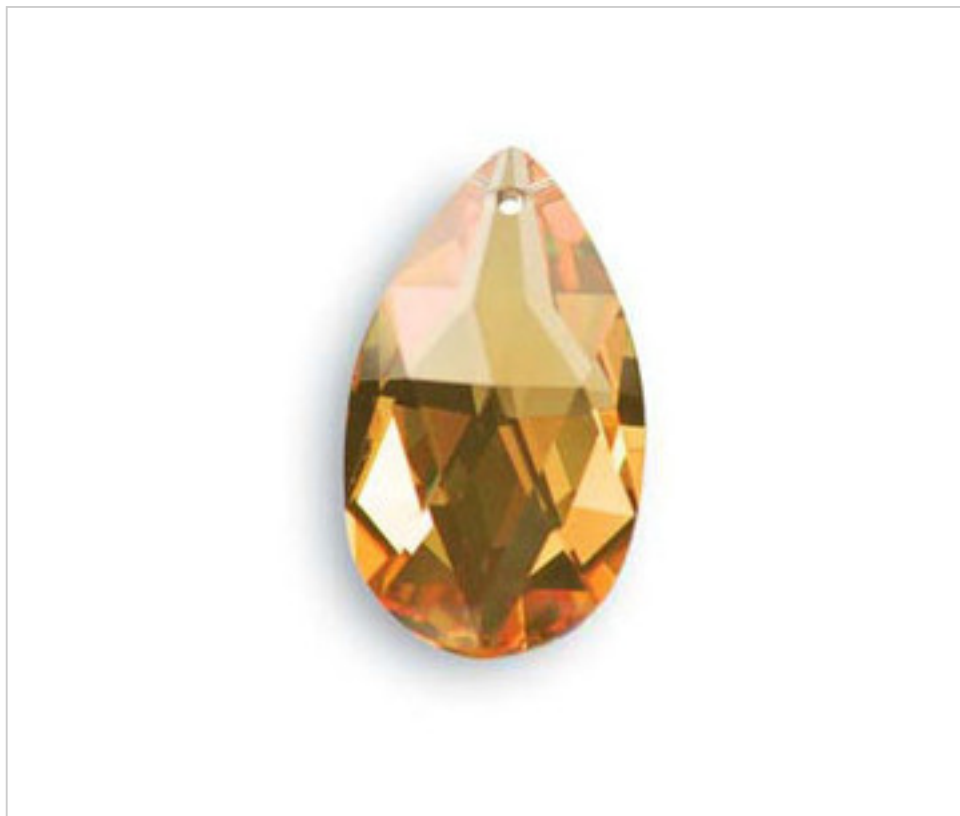

SWAROVSKI CRYSTAL > Strass Swarovski Crystal > Almendros Strass Swarovski  
Almendros Strass Swarovski Colores

11287T138 - 627132

**Almendro 8721/38x22mm Topaz Swarovski Crystal**

22 de julio de 2024, 07:27

## PRECIOS

	Lote	Precio sin IVA
	1	3,99€
	32	3,19€
	192	2,76€

Continúa en la siguiente página >>

SWAROVSKI CRYSTAL > Strass Swarovski Crystal > Almendros Strass Swarovski  
Almendros Strass Swarovski Colores

11287T138 - 627132

**Almendro 8721/38x22mm Topaz Swarovski Crystal**

## OTRAS CARACTERÍSTICAS

---

Longitud (mm): 38

Ancho (mm): 22

Color: Topacio