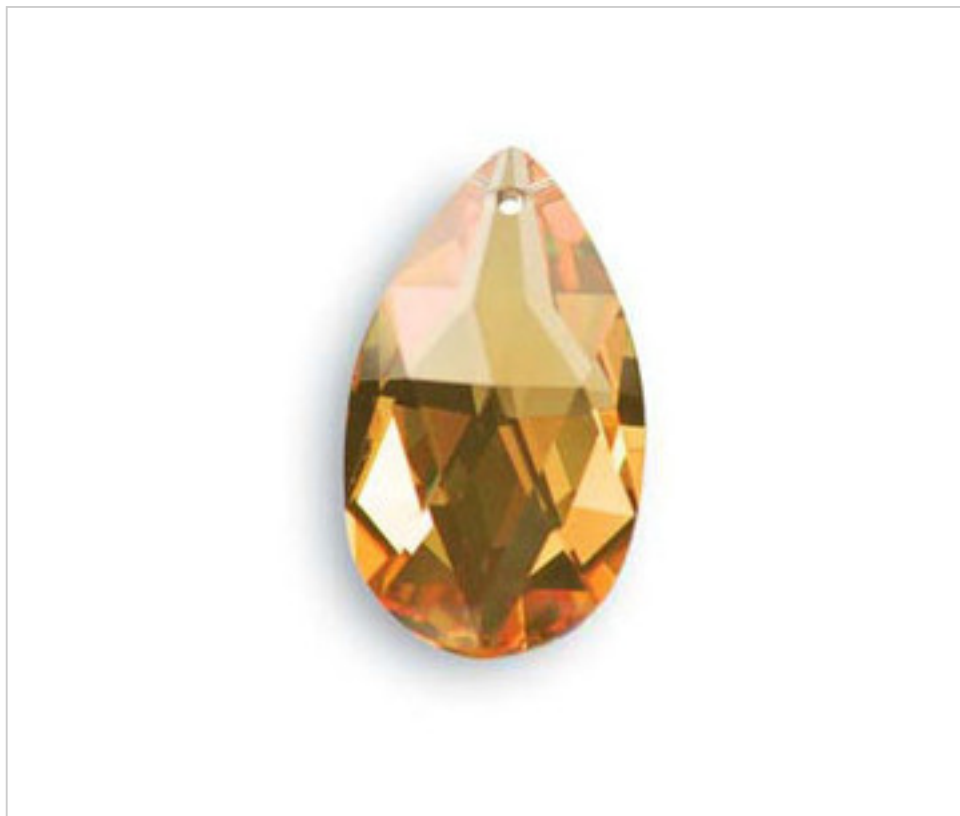

SWAROVSKI CRYSTAL > Strass Swarovski Crystal > Almendros Strass Swarovski
Almendros Strass Swarovski Colores

11287T138 - 627132

Almendro 8721/38x22mm Topaz Swarovski Crystal

21 de diciembre de 2024, 17:07

PRECIOS

	Lote	Precio sin IVA
	1	3,99€
	32	3,19€
	192	2,76€

Continúa en la siguiente página >>

SWAROVSKI CRYSTAL > Strass Swarovski Crystal > Almendros Strass Swarovski
Almendros Strass Swarovski Colores

11287T138 - 627132

Almendro 8721/38x22mm Topaz Swarovski Crystal

ESPECIFICACIONES TÉCNICAS

Peso: 9 Gramos

Embalaje: Caja 192 Uds.

OTRAS CARACTERÍSTICAS

Longitud (mm): 38

Ancho (mm): 22

Color: Topacio

DOCUMENTOS

 [Almendro 8721/38x22mm Topaz Swarovski Crystal](#)