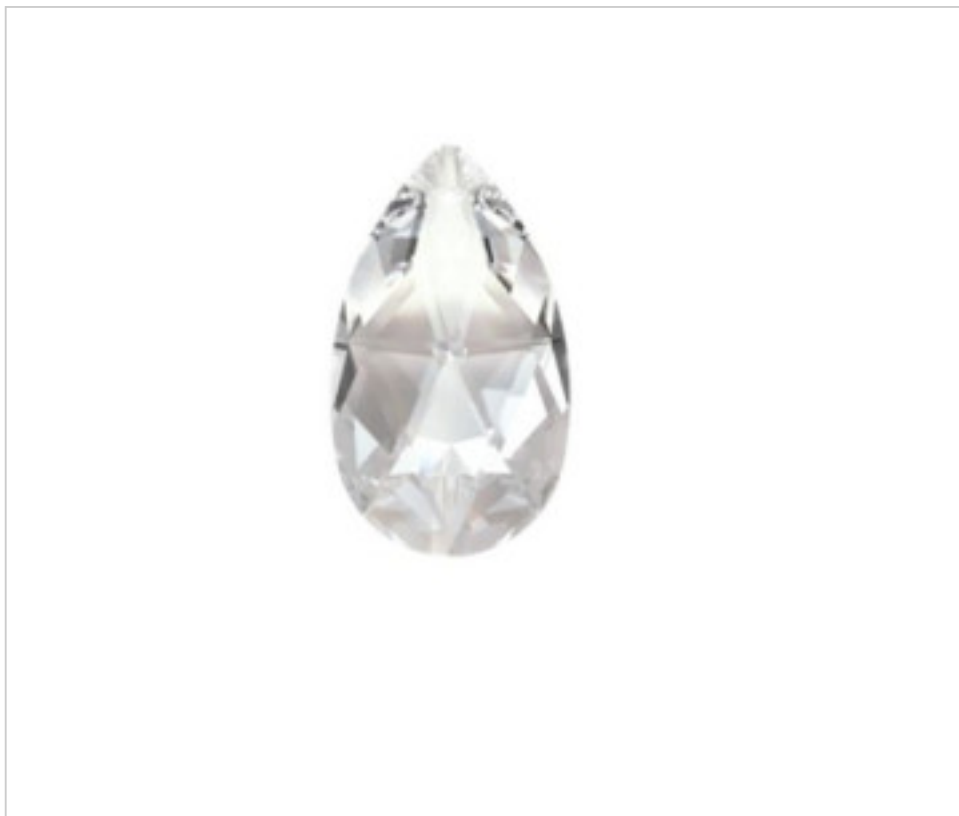

SWAROVSKI CRYSTAL > Swarovski New Collection > Swarovski New Collection
Swarovski New Collection

11N872138 - 5654417

Almendra 8721 38x25mm Swarovski Crystal

21 de noviembre de 2024, 11:17

PRECIOS

	Lote	Precio sin IVA
Pedido mínimo	192	4,94€

Continúa en la siguiente página >>

SWAROVSKI CRYSTAL > Swarovski New Collection > Swarovski New Collection
Swarovski New Collection

11N872138 - 5654417

Almendo 8721 38x25mm Swarovski Crystal

ESPECIFICACIONES TÉCNICAS

Embalaje: Caja 192 Uds.

OTRAS CARACTERÍSTICAS

Ancho (mm): 38

Alto (mm): 25

Color: Transparente

Tamaño: 38 mm

Color: Crystal

DOCUMENTOS

 [Almendo 8721 38x25mm Swarovski Crystal](#)