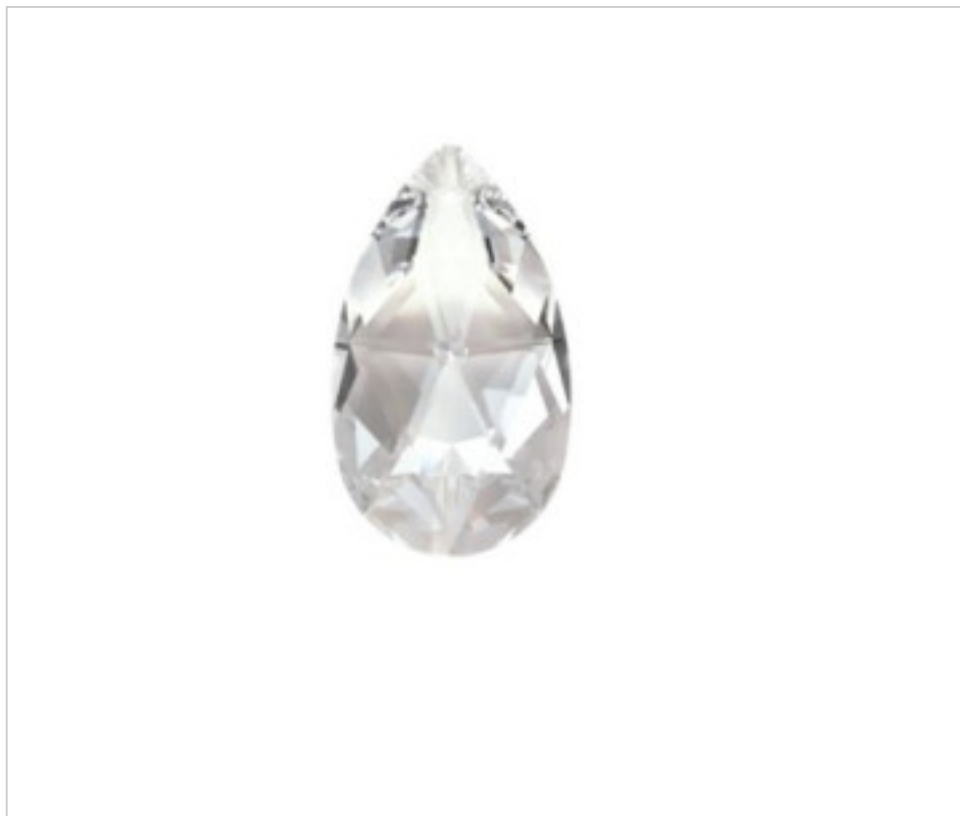

SWAROVSKI CRYSTAL > Swarovski New Collection > Swarovski New Collection  
Swarovski New Collection

11N872138 - 5654417

Almendro 8721 38x25mm Swarovski Crystal

05 de abril de 2025, 02:22

## PRECIOS

	Lote	Precio sin IVA
Pedido mínimo	192	4,94€

Continúa en la siguiente página >>

SWAROVSKI CRYSTAL > Swarovski New Collection > Swarovski New Collection  
Swarovski New Collection

11N872138 - 5654417

**Almendo 8721 38x25mm Swarovski Crystal**

## OTRAS CARACTERÍSTICAS

---

Ancho (mm): 38

Alto (mm): 25

Color: Transparente

Tamaño: 38 mm

Color: Crystal