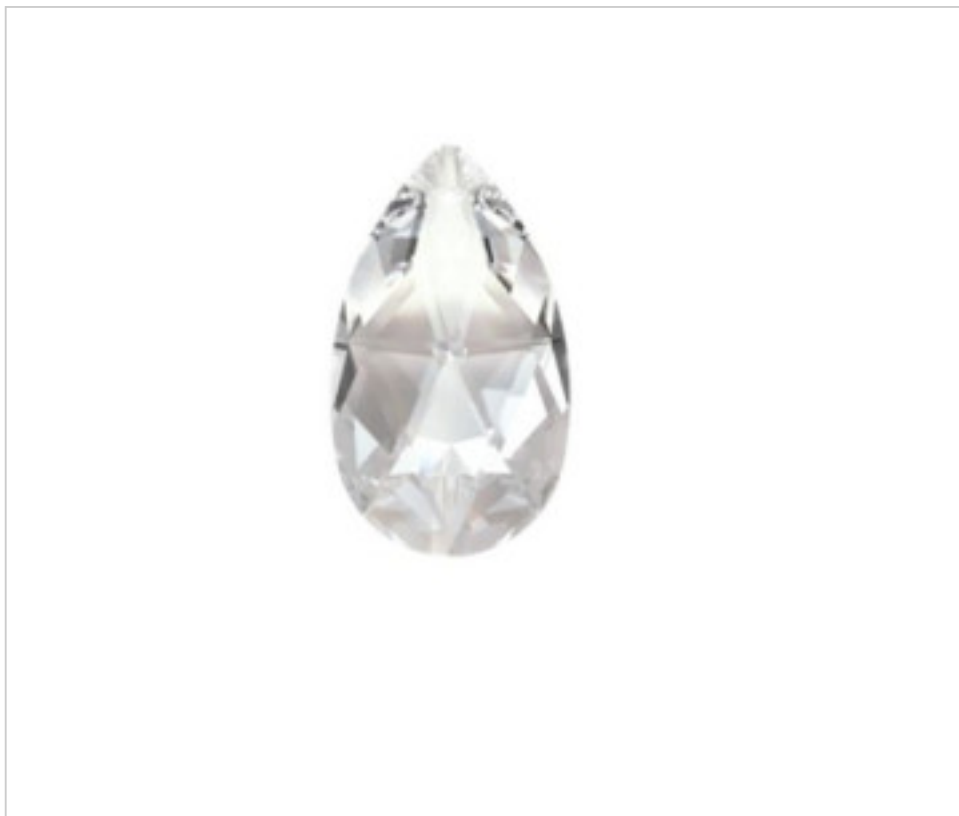

SWAROVSKI CRYSTAL > Swarovski New Collection > Swarovski New Collection
Swarovski New Collection

11N872138 - 5654417

Almendro 8721 38x25mm Swarovski Crystal

21 de diciembre de 2024, 18:15

PRECIOS

	Lote	Precio sin IVA
Pedido mínimo	192	4,94€

Continúa en la siguiente página >>

SWAROVSKI CRYSTAL > Swarovski New Collection > Swarovski New Collection
Swarovski New Collection

11N872138 - 5654417

Almendo 8721 38x25mm Swarovski Crystal

ESPECIFICACIONES TÉCNICAS

Embalaje: Caja 192 Uds.

OTRAS CARACTERÍSTICAS

Ancho (mm): 38

Alto (mm): 25

Color: Transparente

Tamaño: 38 mm

Color: Crystal

DOCUMENTOS

 [Almendo 8721 38x25mm Swarovski Crystal](#)