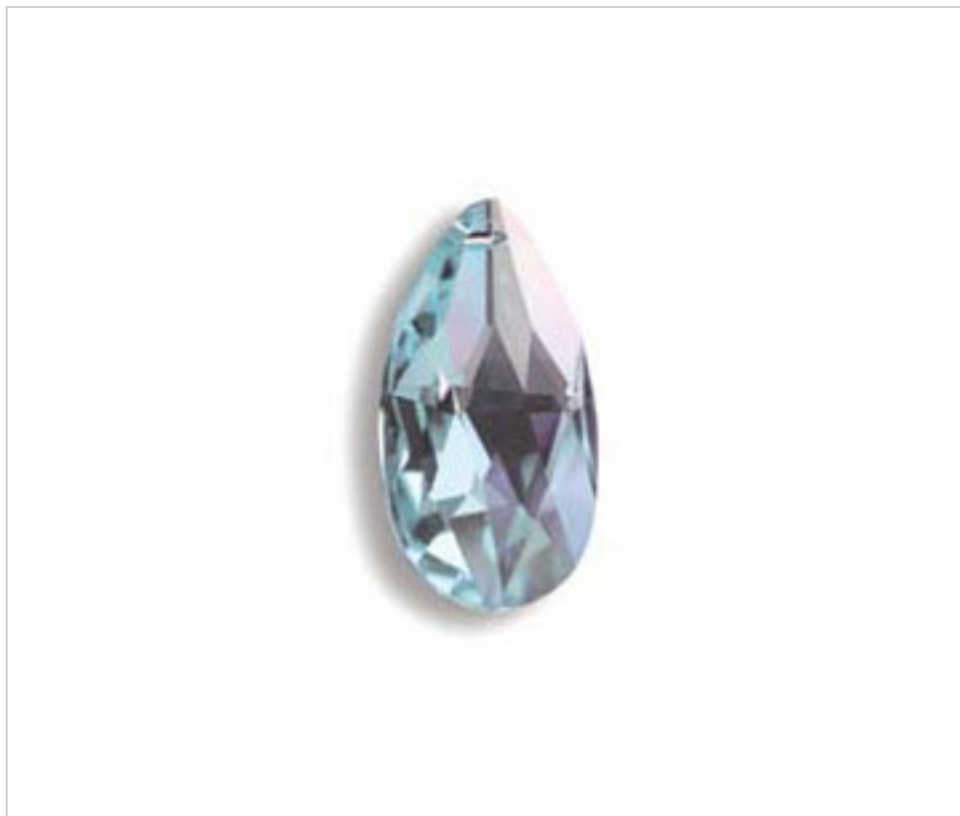

SWAROVSKI CRYSTAL > Strass Swarovski Crystal > Almendros Strass Swarovski  
Almendros Strass Swarovski Colores

11287215BS - 1177891

Almendro 8721/50x29mm Blue Shade

21 de diciembre de 2024, 16:41

11287215BS - 1177891

**Almendro 8721/50x29mm Blue Shade**

## OTRAS CARACTERÍSTICAS

---

Longitud (mm): 50

Ancho (mm): 29

Color: Blue Shade

## DOCUMENTOS

---

 [Almendro 8721/50x29mm Blue Shade](#)