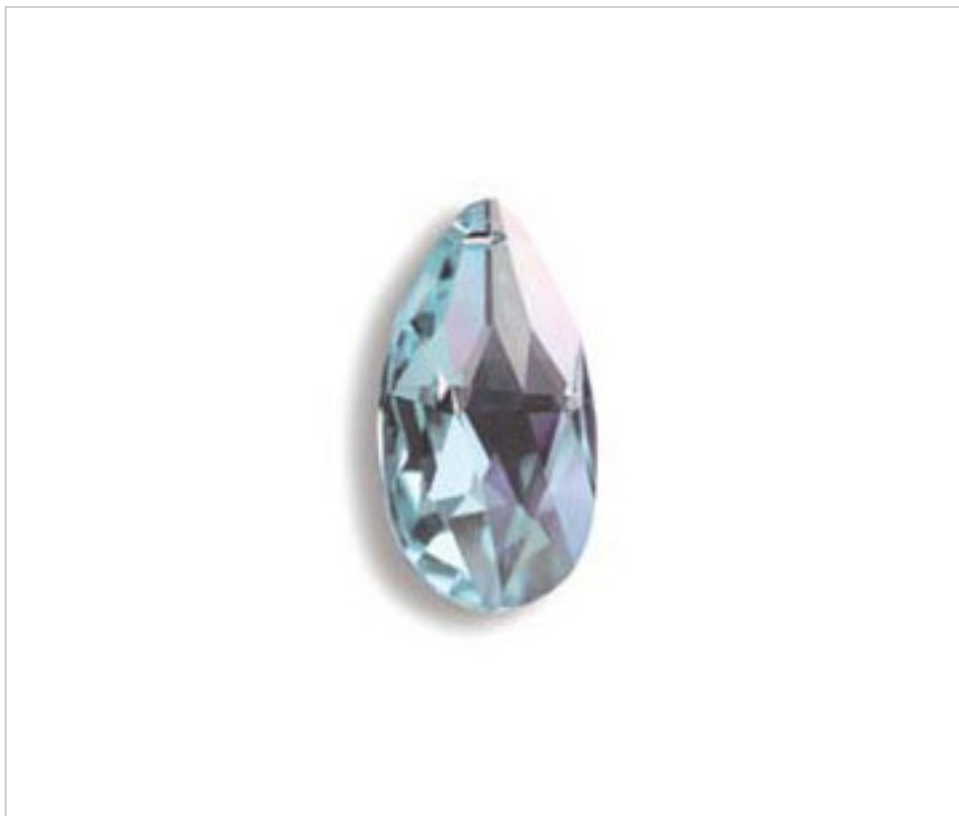

SWAROVSKI CRYSTAL > Strass Swarovski Crystal > Almendros Strass Swarovski
Almendros Strass Swarovski Colores

11287215BS - 1177891

Almendro 8721/50x29mm Blue Shade

24 de agosto de 2024, 07:56

PRECIOS

	Lote	Precio sin IVA
	1	5,94€
	18	4,76€
	72	4,14€

Continúa en la siguiente página >>

SWAROVSKI CRYSTAL > Strass Swarovski Crystal > Almendros Strass Swarovski
Almendros Strass Swarovski Colores

11287215BS - 1177891

Almendro 8721/50x29mm Blue Shade

ESPECIFICACIONES TÉCNICAS

Peso: 26 Gramos

Embalaje: Caja 72 Uds.

OTRAS CARACTERÍSTICAS

Longitud (mm): 50

Ancho (mm): 29

Color: Blue Shade

DOCUMENTOS

 [Almendro 8721/50x29mm Blue Shade](#)