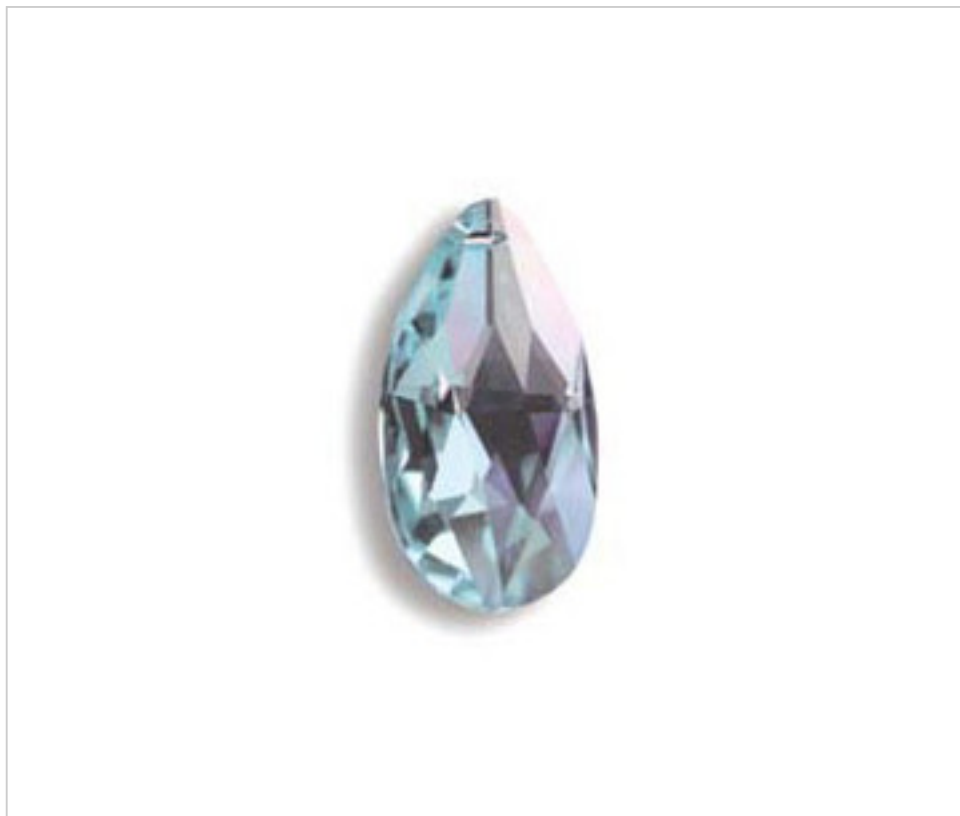

SWAROVSKI CRYSTAL > Strass Swarovski Crystal > Almendros Strass Swarovski
Almendros Strass Swarovski Colores

11287215S - 5039181

Almendro 8721/50x29mm Silk

22 de julio de 2024, 05:18

PRECIOS

	Lote	Precio sin IVA
Pedido mínimo	72	10,13€

Continúa en la siguiente página >>

SWAROVSKI CRYSTAL > Strass Swarovski Crystal > Almendros Strass Swarovski
Almendros Strass Swarovski Colores

11287215S - 5039181

Almendro 8721/50x29mm Silk

ESPECIFICACIONES TÉCNICAS

Peso: 26 Gramos

Embalaje: Caja 72 Uds.

OTRAS CARACTERÍSTICAS

Longitud (mm): 50

Ancho (mm): 29

Color: Silk

DOCUMENTOS

 [Almendro 8721/50x29mm Silk](#)