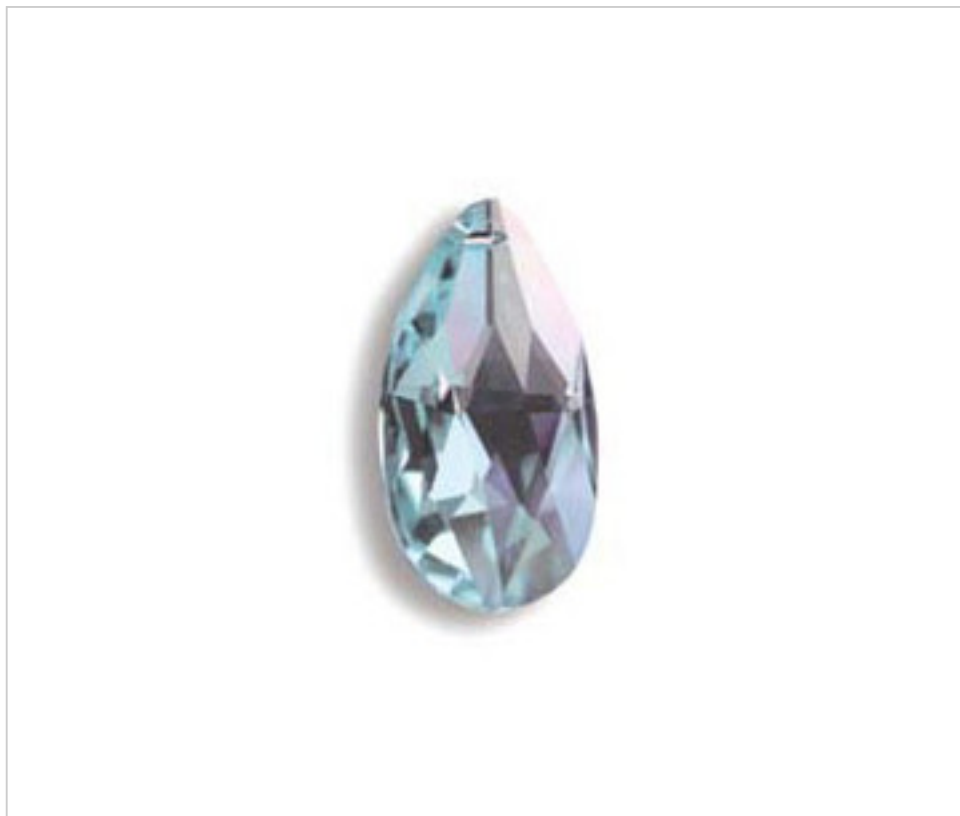

SWAROVSKI CRYSTAL > Strass Swarovski Crystal > Almendros Strass Swarovski
Almendros Strass Swarovski Colores

11287215S - 5039181

Almendro 8721/50x29mm Silk

21 de diciembre de 2024, 17:05

PRECIOS

	Lote	Precio sin IVA
Pedido mínimo	72	10,13€

Continúa en la siguiente página >>

SWAROVSKI CRYSTAL > Strass Swarovski Crystal > Almendros Strass Swarovski
Almendros Strass Swarovski Colores

11287215S - 5039181

Almendro 8721/50x29mm Silk

ESPECIFICACIONES TÉCNICAS

Peso: 26 Gramos

Embalaje: Caja 72 Uds.

OTRAS CARACTERÍSTICAS

Longitud (mm): 50

Ancho (mm): 29

Color: Silk

DOCUMENTOS

 [Almendro 8721/50x29mm Silk](#)