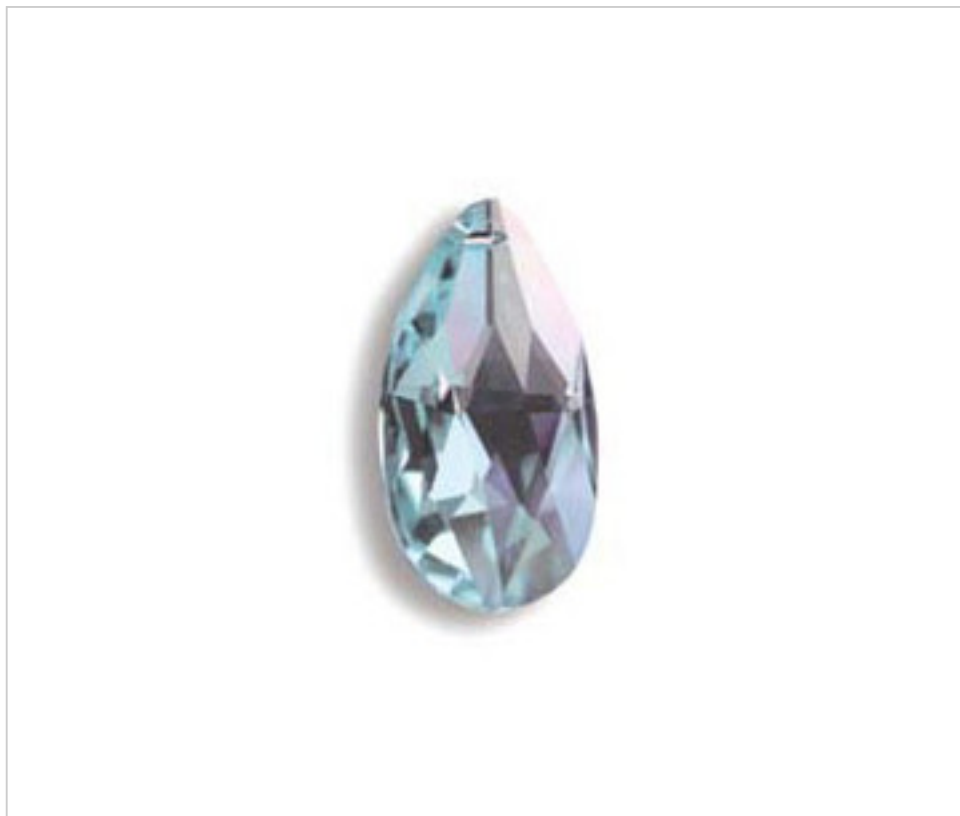

SWAROVSKI CRYSTAL > Strass Swarovski Crystal > Almendros Strass Swarovski
Almendros Strass Swarovski Colores

11287215S - 5039181

Almendro 8721/50x29mm Silk

04 de abril de 2025, 12:21

PRECIOS

	Lote	Precio sin IVA
Pedido mínimo	72	10,13€

Continúa en la siguiente página >>

SWAROVSKI CRYSTAL > Strass Swarovski Crystal > Almendros Strass Swarovski
Almendros Strass Swarovski Colores

11287215S - 5039181

Almendro 8721/50x29mm Silk

ESPECIFICACIONES TÉCNICAS

Peso: 26 Gramos

Embalaje: Caja 72 Uds.

OTRAS CARACTERÍSTICAS

Longitud (mm): 50

Ancho (mm): 29

Color: Silk

DOCUMENTOS

 [Almendro 8721/50x29mm Silk](#)