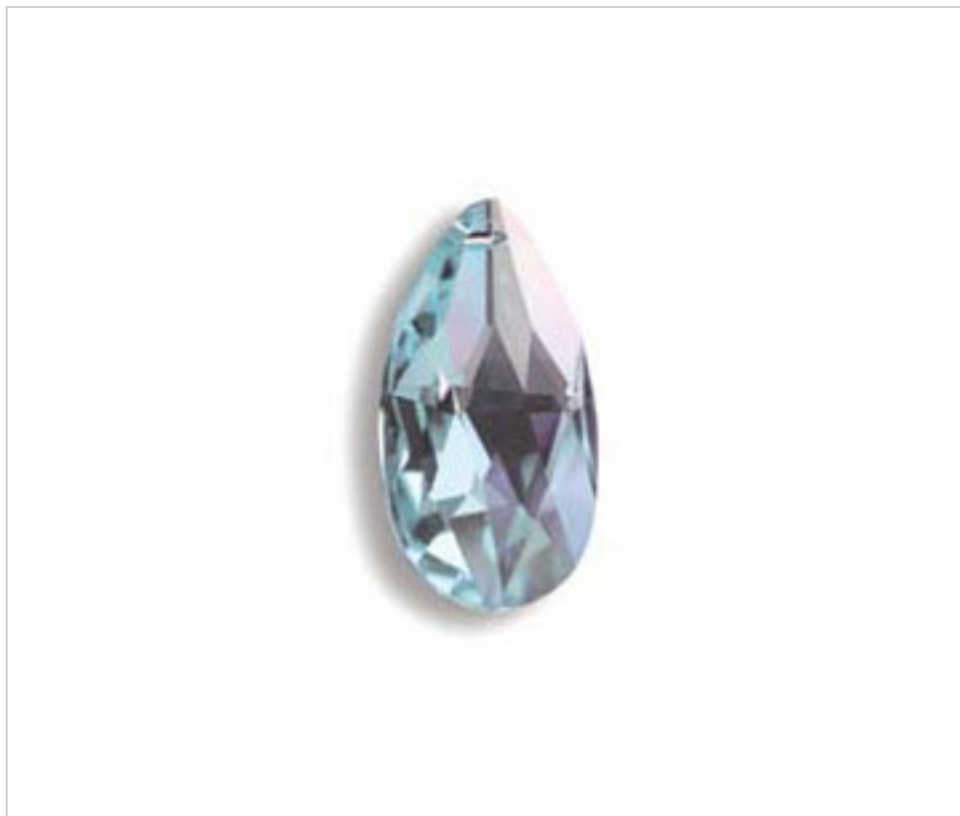

SWAROVSKI CRYSTAL > Strass Swarovski Crystal > Almendros Strass Swarovski
Almendros Strass Swarovski Colores

11287215S - 5039181

Almendro 8721/50x29mm Silk

21 de noviembre de 2024, 10:29

PRECIOS

| | Lote | Precio sin IVA |
|---------------|------|----------------|
| Pedido mínimo | 72 | 10,13€ |

Continúa en la siguiente página >>

SWAROVSKI CRYSTAL > Strass Swarovski Crystal > Almendros Strass Swarovski
Almendros Strass Swarovski Colores

11287215S - 5039181

Almendro 8721/50x29mm Silk

ESPECIFICACIONES TÉCNICAS

Peso: 26 Gramos

Embalaje: Caja 72 Uds.

OTRAS CARACTERÍSTICAS

Longitud (mm): 50

Ancho (mm): 29

Color: Silk

DOCUMENTOS

 [Almendro 8721/50x29mm Silk](#)