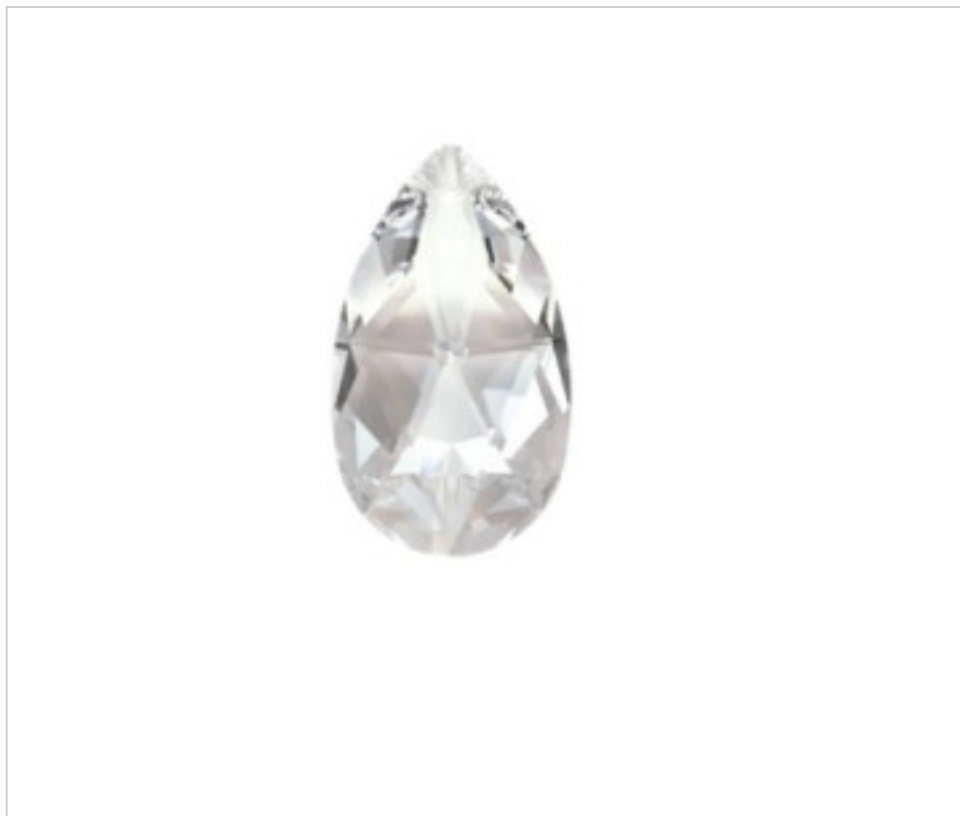

SWAROVSKI CRYSTAL > Swarovski New Collection > Swarovski New Collection
Swarovski New Collection

11N872150 - 5665018

Almendro 8721 50x29mm Swarovski Crystal

22 de febrero de 2025, 09:04

PRECIOS

	Lote	Precio sin IVA
Pedido mínimo	72	7,58€

Continúa en la siguiente página >>

SWAROVSKI CRYSTAL > Swarovski New Collection > Swarovski New Collection
Swarovski New Collection

11N872150 - 5665018

Almendo 8721 50x29mm Swarovski Crystal

ESPECIFICACIONES TÉCNICAS

Peso: 1 Gramos

Embalaje: Caja 72 Uds.

OTRAS CARACTERÍSTICAS

Ancho (mm): 50

Alto (mm): 29

Color: Transparente

Tamaño: 50 mm

Color: Crystal