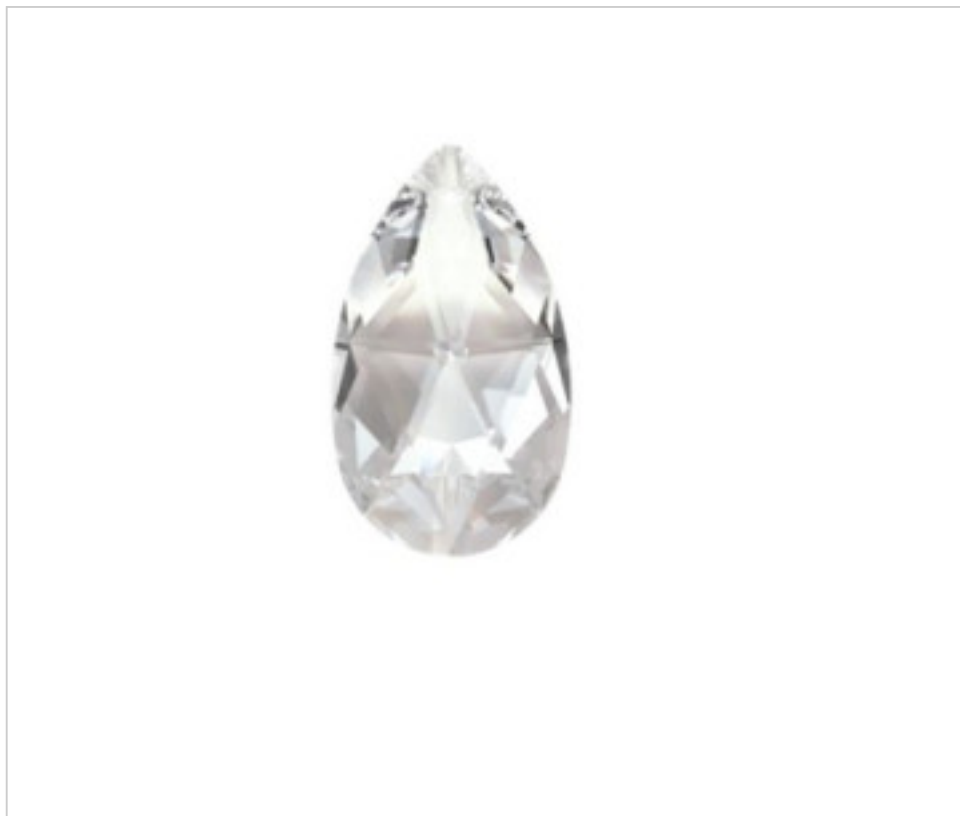

SWAROVSKI CRYSTAL > Swarovski New Collection > Swarovski New Collection
Swarovski New Collection

11N872150 - 5665018

Almendro 8721 50x29mm Swarovski Crystal

21 de noviembre de 2024, 12:23

PRECIOS

	Lote	Precio sin IVA
Pedido mínimo	72	7,58€

Continúa en la siguiente página >>

SWAROVSKI CRYSTAL > Swarovski New Collection > Swarovski New Collection
Swarovski New Collection

11N872150 - 5665018

Almendo 8721 50x29mm Swarovski Crystal

ESPECIFICACIONES TÉCNICAS

 [Almendo 8721 50x29mm Swarovski Crystal](#)