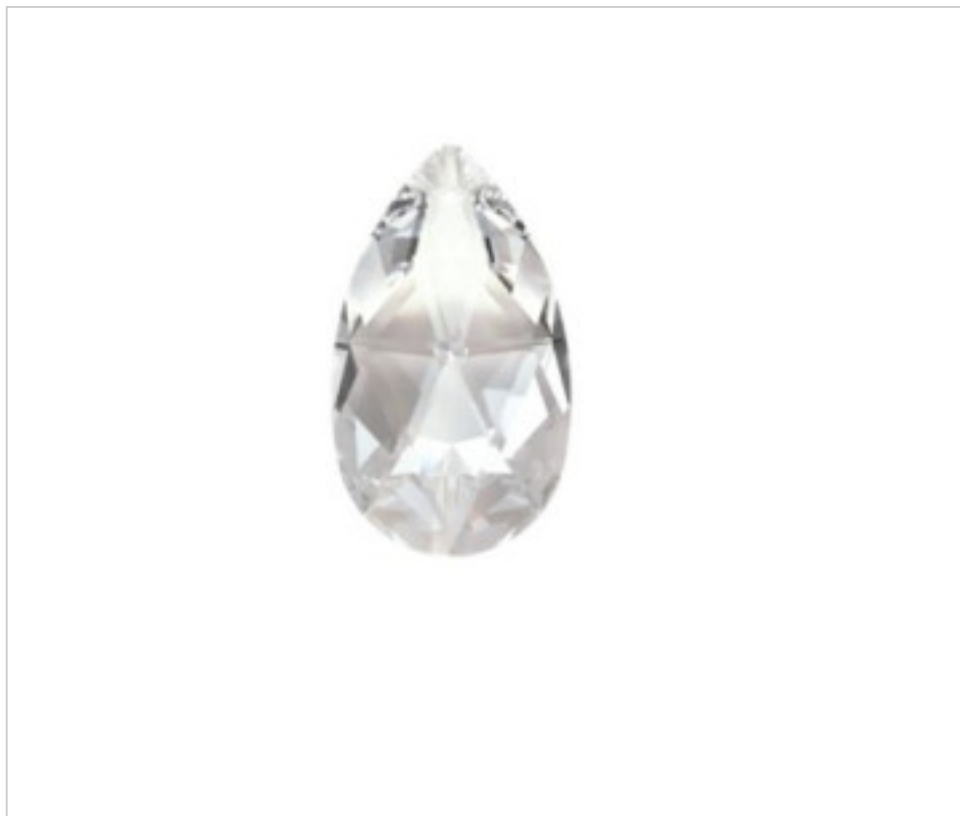

SWAROVSKI CRYSTAL > Swarovski New Collection > Swarovski New Collection
Swarovski New Collection

11N872150 - 5665018

Almendra 8721 50x29mm Swarovski Crystal

13 de marzo de 2025, 11:30

PRECIOS

	Lote	Precio sin IVA
Pedido mínimo	72	7,58€

Continúa en la siguiente página >>

SWAROVSKI CRYSTAL > Swarovski New Collection > Swarovski New Collection
Swarovski New Collection

11N872150 - 5665018

Almendro 8721 50x29mm Swarovski Crystal

ESPECIFICACIONES TÉCNICAS

Peso: 1 Gramos

Embalaje: Caja 72 Uds.

OTRAS CARACTERÍSTICAS

Ancho (mm): 50

Alto (mm): 29

Color: Transparente

Tamaño: 50 mm

Color: Crystal

DOCUMENTOS

 [Almendro 8721 50x29mm Swarovski Crystal](#)