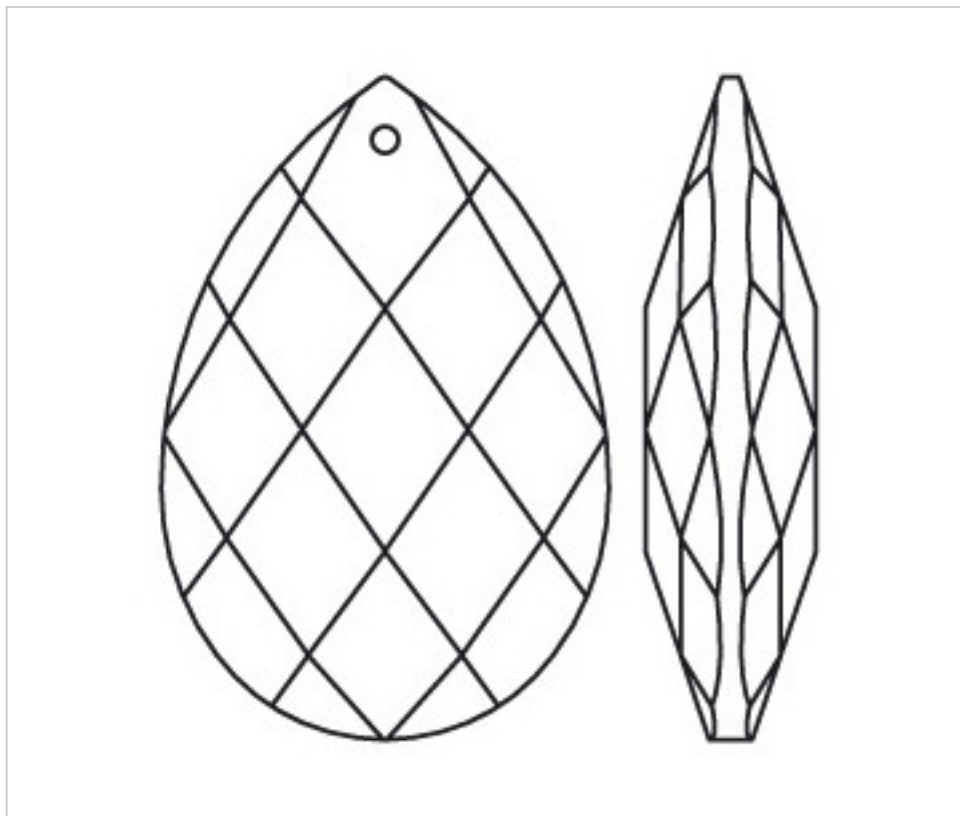

SWAROVSKI CRYSTAL > Spectra Swarovski Crystal > Almendros Spectra Swarovski  
Almendros Spectra Swarovski

115874150 - 217971

**Almendro 874/150 - 50x34mm Spectra Swarovski**

24 de agosto de 2024, 07:42

**Almendro 874/150 - 50x34mm Spectra Swarovski**

## OTRAS CARACTERÍSTICAS

---

Longitud (mm): 50

Ancho (mm): 34

Color: Transparente

## DOCUMENTOS

---

 [Almendro 874/150 - 50x34mm Spectra Swarovski](#)