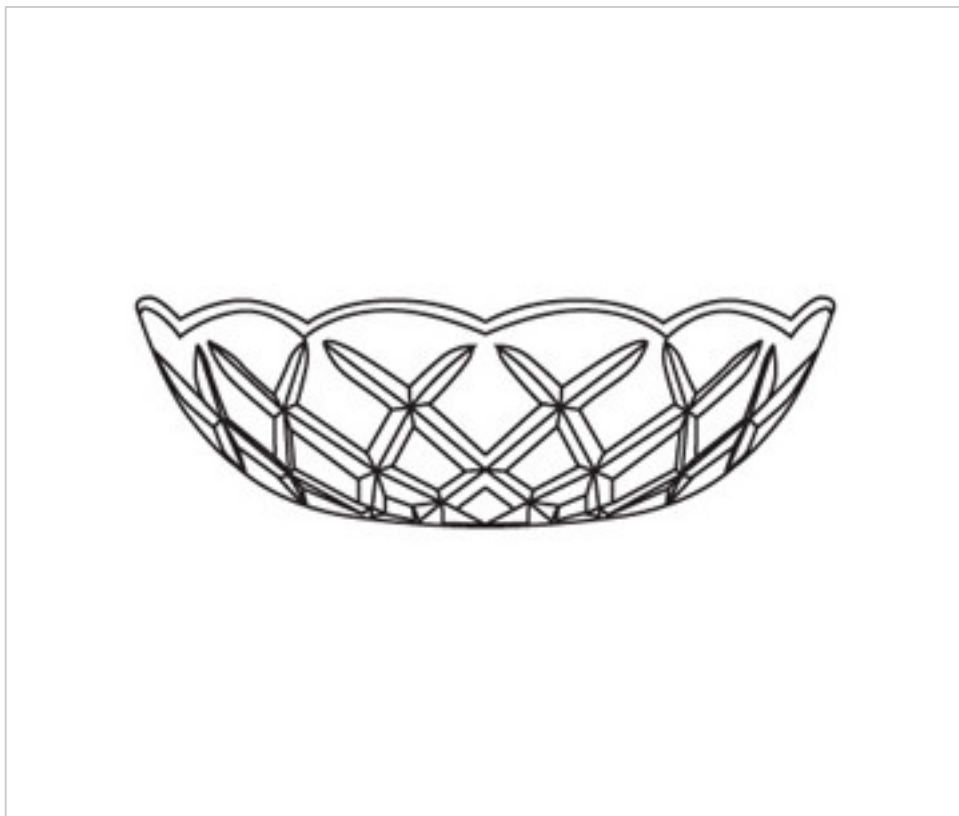

CRISTAL PARA LAMPARAS > Enfilajes Y Arandelas > Enfilajes y Arandelas de Cristal  
Serie Mimbre

0132506

Arandela de cristal 30.500.29-6 taladros

21 de diciembre de 2024, 17:19

## DESCRIPCIÓN

Arandela de cristal prensado transparente de 85mm de diametro y 25mm de altura. Con taladro central de 29mm y 6 taladros laterales para engarzar con aguja de laton y colgar cristales abalorios.

## NOTAS

---

Vidrio prensado. Taladro central 29mm y 6 taladros laterales

## OTRAS CARACTERÍSTICAS

---

Alto (mm): 25

Diámetro (mm): 85

Color: Transparente

Taladro Central (mm): 29

Taladros Laterales: 6