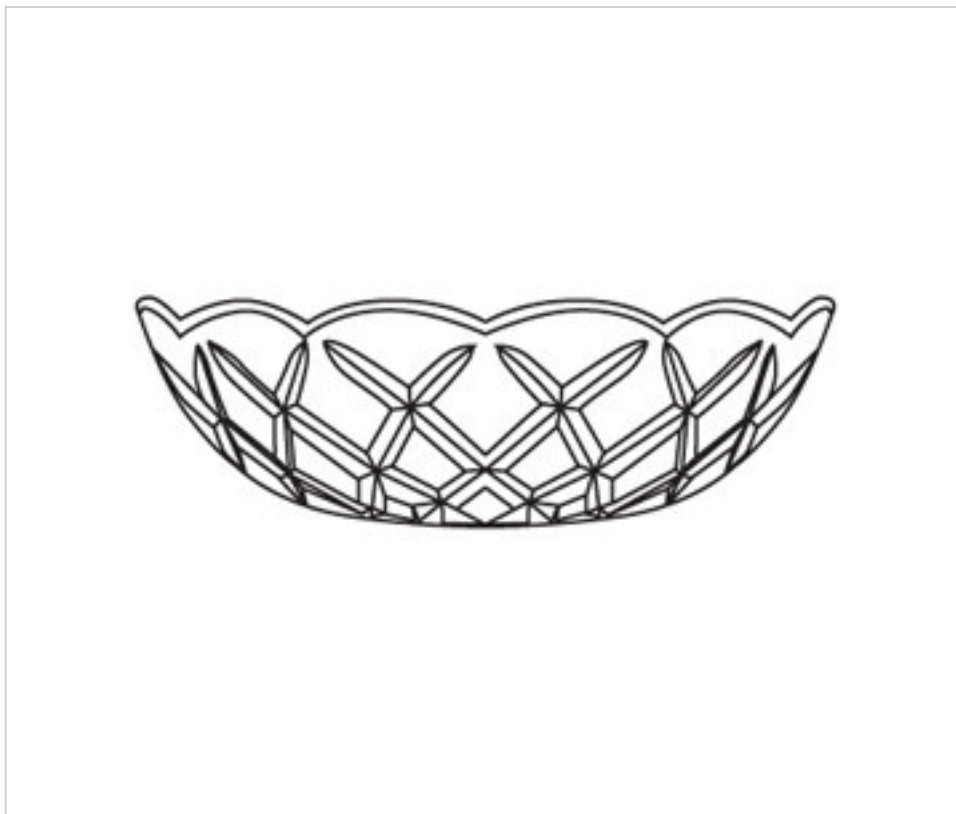

CRISTAL PARA LAMPARAS > Enfilajes Y Arandelas > Enfilajes y Arandelas de Cristal  
Serie Mimbre

0132506

Arandela de cristal 30.500.29-6 taladros

22 de julio de 2024, 07:13

## DESCRIPCIÓN

Arandela de cristal prensado transparente de 85mm de diametro y 25mm de altura. Con taladro central de 29mm y 6 taladros laterales para engarzar con aguja de laton y colgar cristales abalorios.

## NOTAS

---

Vidrio prensado. Taladro central 29mm y 6 taladros laterales

## OTRAS CARACTERÍSTICAS

---

Alto (mm): 25

Diámetro (mm): 85

Color: Transparente

Taladro Central (mm): 29

Taladros Laterales: 6