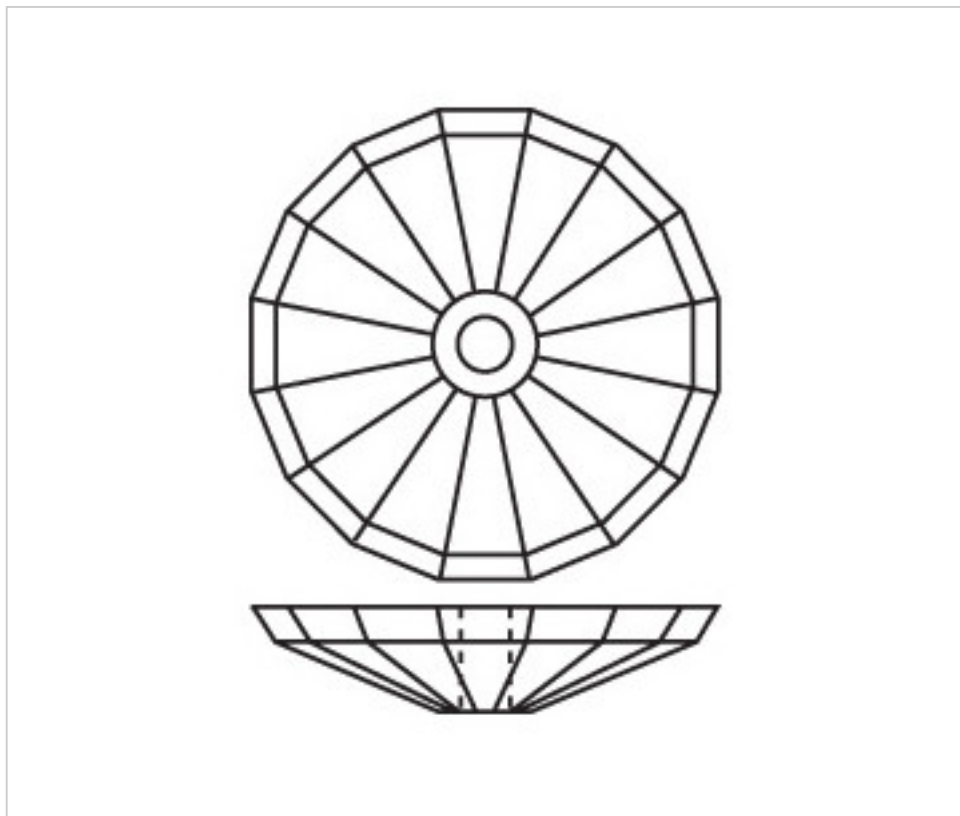

E15007P

Arandela 3850/70mm tc11 Rosaline

24 de agosto de 2024, 07:50

PRECIOS

	Lote	Precio sin IVA
	1	38,21€
	4	25,49€
	12	22,20€

Continúa en la siguiente página >>

CRISTAL PARA LAMPARAS > Scholer Crystal Austria > Schöler Fantastic Line
Arandelas Fantastic

E15007P

Arandela 3850/70mm tc11 Rosaline

ESPECIFICACIONES TÉCNICAS

Peso: 118 Gramos

Embalaje: Caja 12 Uds.

OTRAS CARACTERÍSTICAS

Díámetro (mm): 70

Color: Rosalin

Taladro Central (mm): 11

DOCUMENTOS

 [Arandela 3850/70mm tc11 Rosaline](#)