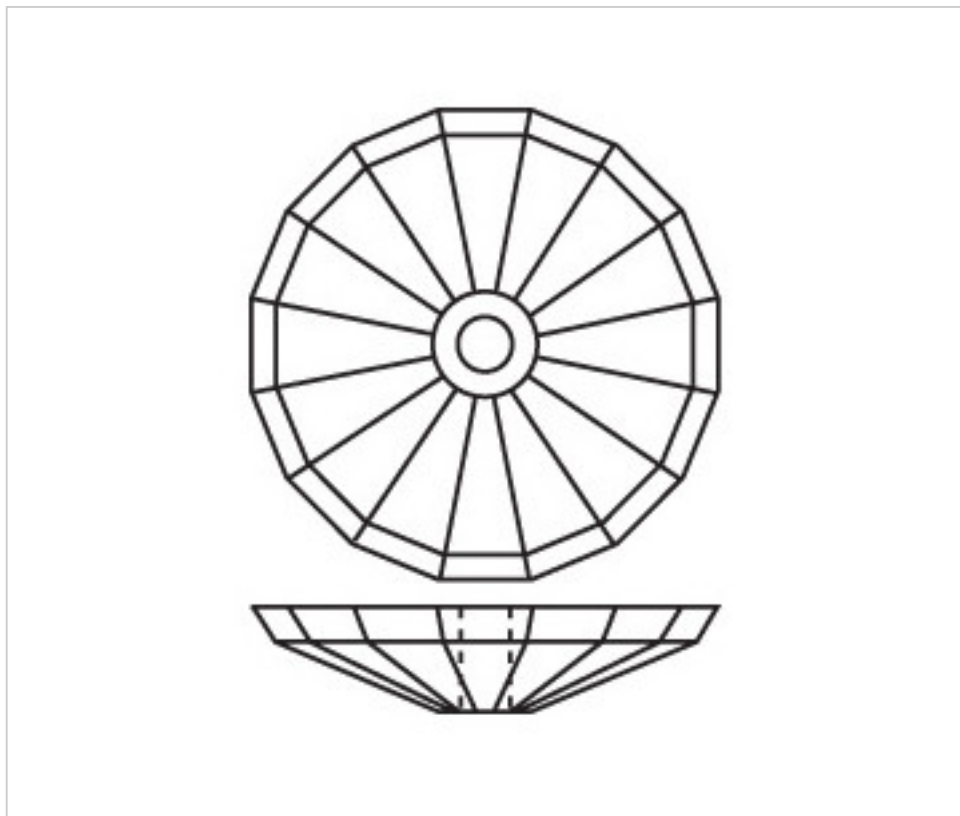

E15007Z

Arandela 3850/70mm tc11 Sapphire

24 de agosto de 2024, 07:59

PRECIOS

| Lote | Precio sin IVA |
|------|----------------|
| 1 | 38,21€ |
| 4 | 25,49€ |
| 12 | 22,20€ |

Continúa en la siguiente página >>

CRISTAL PARA LAMPARAS > Scholer Crystal Austria > Schöler Fantastic Line
Arandelas Fantastic

E15007Z

Arandela 3850/70mm tc11 Sapphire

ESPECIFICACIONES TÉCNICAS

Peso: 118 Gramos

Embalaje: Caja 12 Uds.

OTRAS CARACTERÍSTICAS

Díámetro (mm): 70

Color: Sapphire

Taladro Central (mm): 11

DOCUMENTOS

 [Arandela 3850/70mm tc11 Sapphire](#)