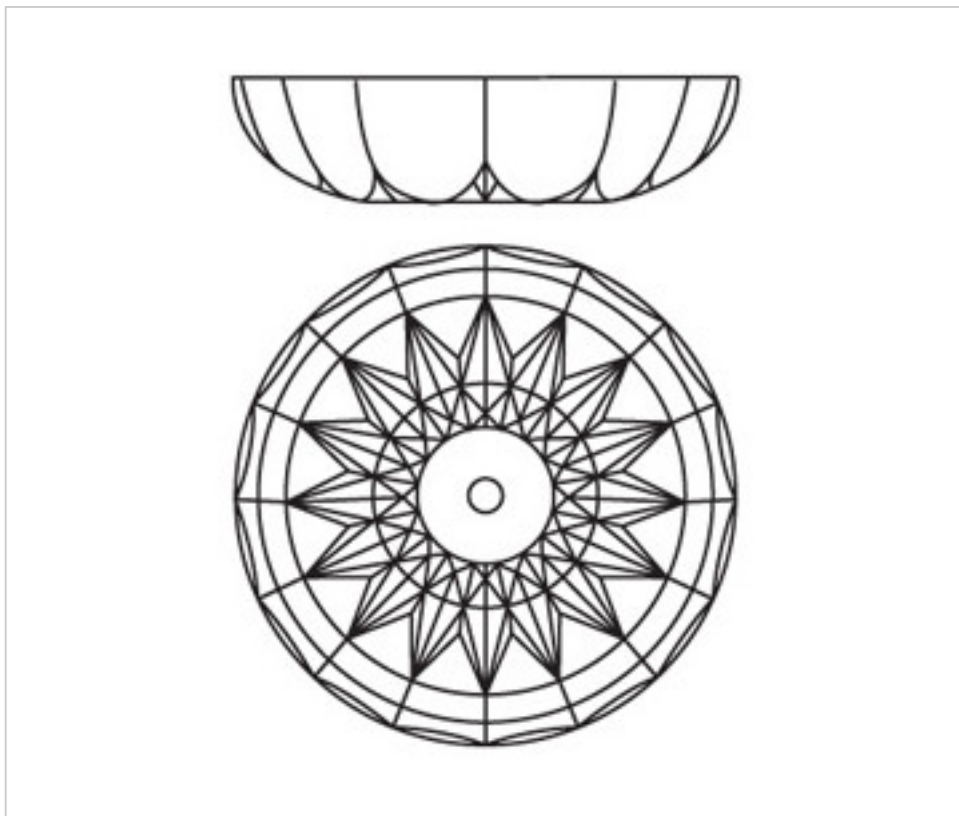

CRISTAL PARA LAMPARAS > Enfilajes Y Arandelas > Enfilajes y Arandelas de Cristal Plomo
Serie Midas

2042053

Arandela 42050.12-10 taladros cristal plomo

22 de febrero de 2025, 09:10

PRECIOS

| | Lote | Precio sin IVA |
|--|------|----------------|
| | 1 | 14,87€ |
| | 12 | 12,92€ |
| | 48 | 12,30€ |

Continúa en la siguiente página >>

CRISTAL PARA LAMPARAS > Enfilajes Y Arandelas > Enfilajes y Arandelas de Cristal Plomo
Serie Midas

2042053

Arandela 42050.12-10 taladros cristal plomo

NOTAS

Cristal Plomo

OTRAS CARACTERÍSTICAS

Alto (mm): 30

Diámetro (mm): 145

Color: Transparente

Taladro Central (mm): 12

Taladros Laterales: 10

DOCUMENTOS

 [Arandela 42050.12-10 taladros cristal plomo](#)