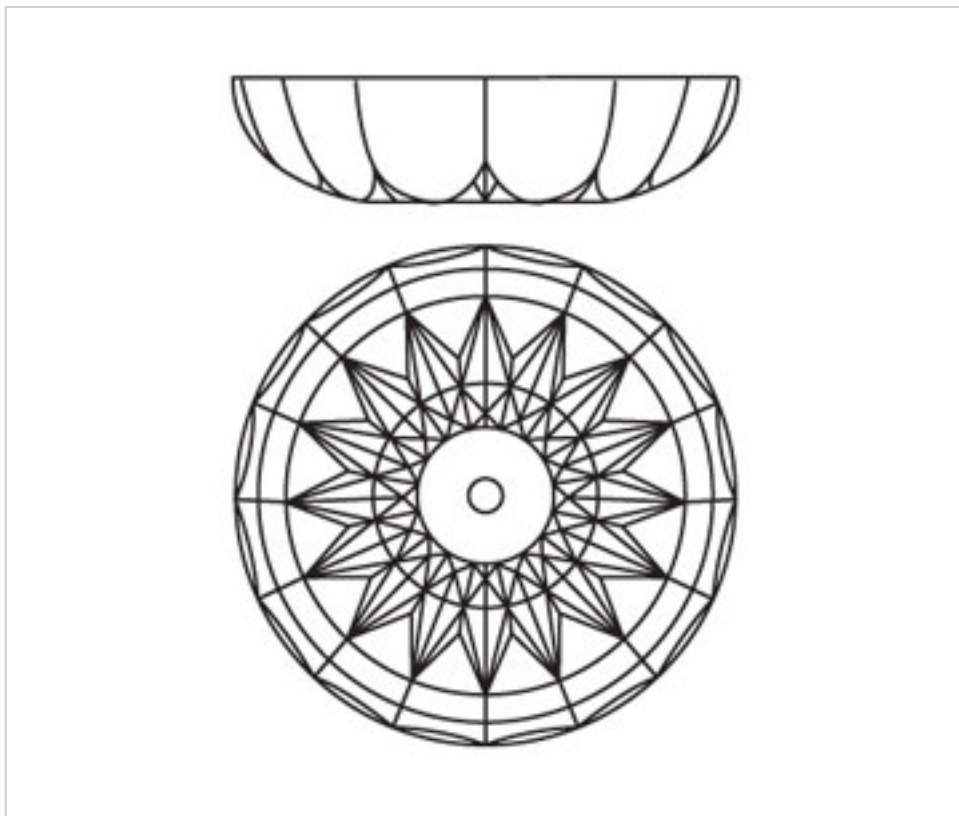

CRISTAL PARA LAMPARAS > Enfilajes Y Arandelas > Enfilajes y Arandelas de Cristal Plomo
Serie Midas

2042053

Arandela 42050.12-10 taladros cristal plomo

05 de enero de 2025, 06:54

PRECIOS

	Lote	Precio sin IVA
	1	14,87€
	12	12,92€
	48	12,30€

Continúa en la siguiente página >>

CRISTAL PARA LAMPARAS > Enfilajes Y Arandelas > Enfilajes y Arandelas de Cristal Plomo
Serie Midas

2042053

Arandela 42050.12-10 taladros cristal plomo

NOTAS

Cristal Plomo

OTRAS CARACTERÍSTICAS

Alto (mm): 30

Diámetro (mm): 145

Color: Transparente

Taladro Central (mm): 12

Taladros Laterales: 10

DOCUMENTOS

 [Arandela 42050.12-10 taladros cristal plomo](#)