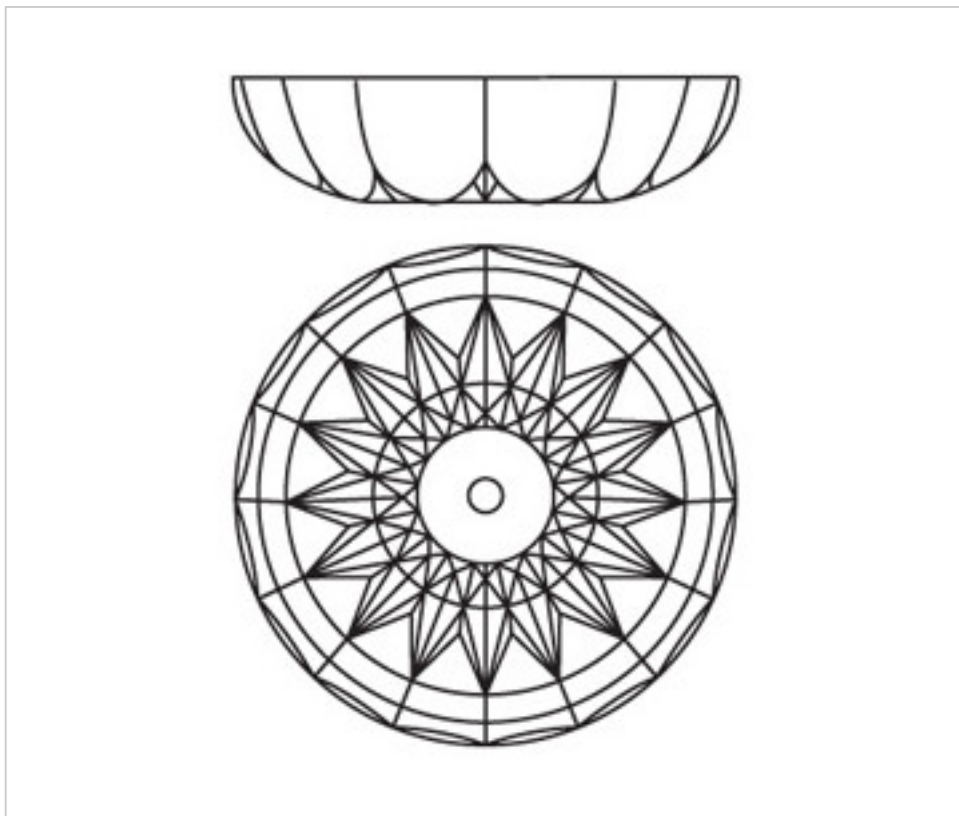

CRISTAL PARA LAMPARAS > Enfilajes Y Arandelas > Enfilajes y Arandelas de Cristal Plomo
Serie Midas

2042053

Arandela 42050.12-10 taladros cristal plomo

03 de diciembre de 2024, 17:37

PRECIOS

	Lote	Precio sin IVA
	1	14,87€
	12	12,92€
	48	12,30€

Continúa en la siguiente página >>

CRISTAL PARA LAMPARAS > Enfilajes Y Arandelas > Enfilajes y Arandelas de Cristal Plomo
Serie Midas

2042053

Arandela 42050.12-10 taladros cristal plomo

NOTAS

Cristal Plomo

OTRAS CARACTERÍSTICAS

Alto (mm): 30

Color: Transparente

Taladros Laterales: 10

Diámetro (mm): 145

Taladro Central (mm): 12

DOCUMENTOS

 [Arandela 42050.12-10 taladros cristal plomo](#)