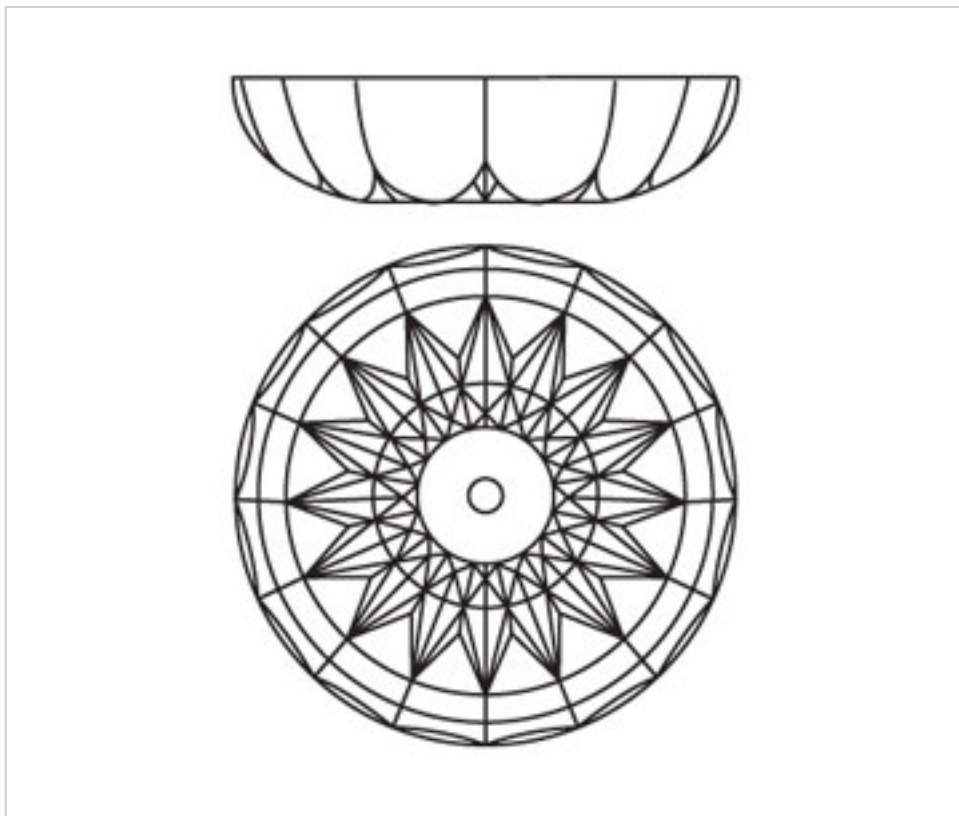

CRISTAL PARA LAMPARAS > Enfilajes Y Arandelas > Enfilajes y Arandelas de Cristal Plomo
Serie Midas

2042053

Arandela 42050.12-10 taladros cristal plomo

24 de agosto de 2024, 07:38

PRECIOS

	Lote	Precio sin IVA
	1	14,87€
	12	12,92€
	48	12,30€

Continúa en la siguiente página >>

CRISTAL PARA LAMPARAS > Enfilajes Y Arandelas > Enfilajes y Arandelas de Cristal Plomo
Serie Midas

2042053

Arandela 42050.12-10 taladros cristal plomo

NOTAS

Cristal Plomo

OTRAS CARACTERÍSTICAS

Alto (mm): 30

Color: Transparente

Taladros Laterales: 10

Diámetro (mm): 145

Taladro Central (mm): 12

DOCUMENTOS

 [Arandela 42050.12-10 taladros cristal plomo](#)