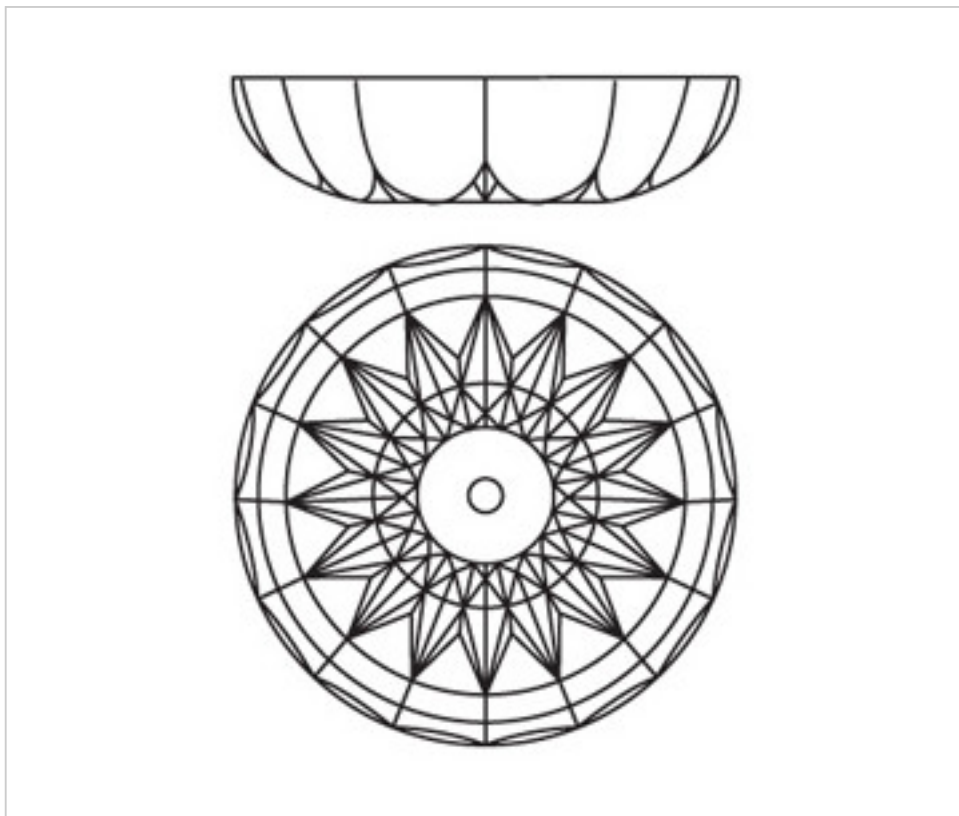

CRISTAL PARA LAMPARAS > Enfilajes Y Arandelas > Enfilajes y Arandelas de Cristal Plomo  
Serie Midas

2042052

Arandela 42050.12-12 taladros cristal plomo

22 de julio de 2024, 05:27

**Arandela 42050.12-12 taladros cristal plomo**

## OTRAS CARACTERÍSTICAS

---

Alto (mm): 30

Diámetro (mm): 145

Color: Transparente

Taladro Central (mm): 12

Taladros Laterales: 12