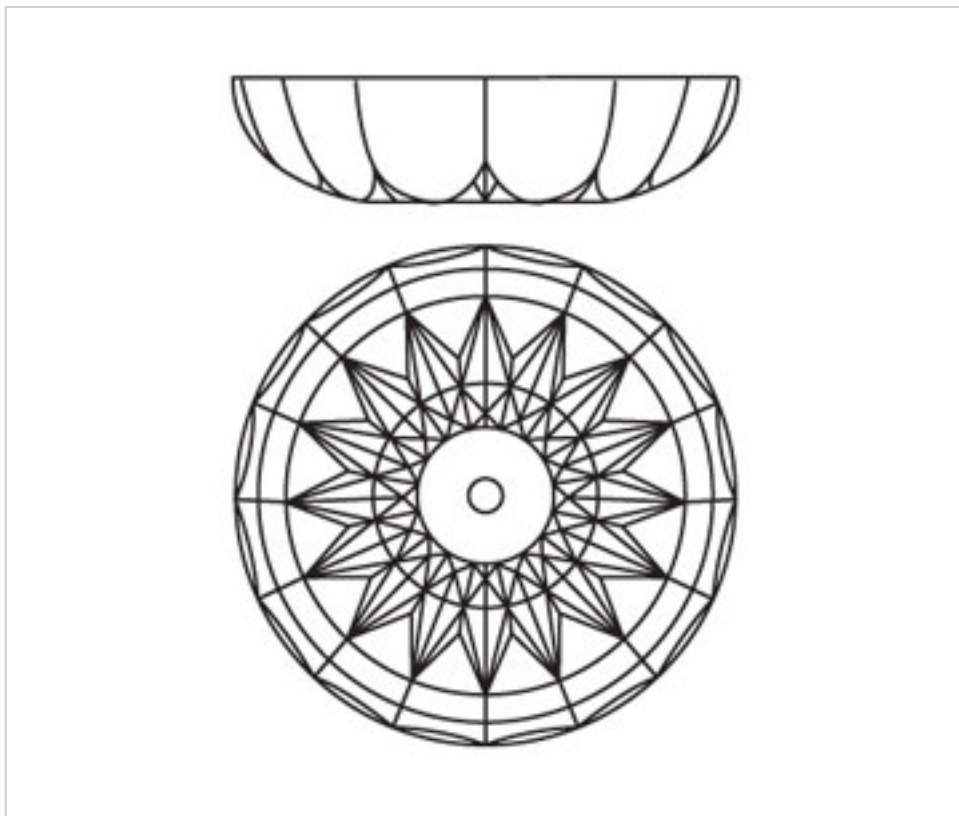

CRISTAL PARA LAMPARAS > Enfilajes Y Arandelas > Enfilajes y Arandelas de Cristal Plomo  
Serie Midas

2042052

Arandela 42050.12-12 taladros cristal plomo

01 de febrero de 2025, 18:16

**Arandela 42050.12-12 taladros cristal plomo**

## OTRAS CARACTERÍSTICAS

---

Alto (mm): 30

Diámetro (mm): 145

Color: Transparente

Taladro Central (mm): 12

Taladros Laterales: 12