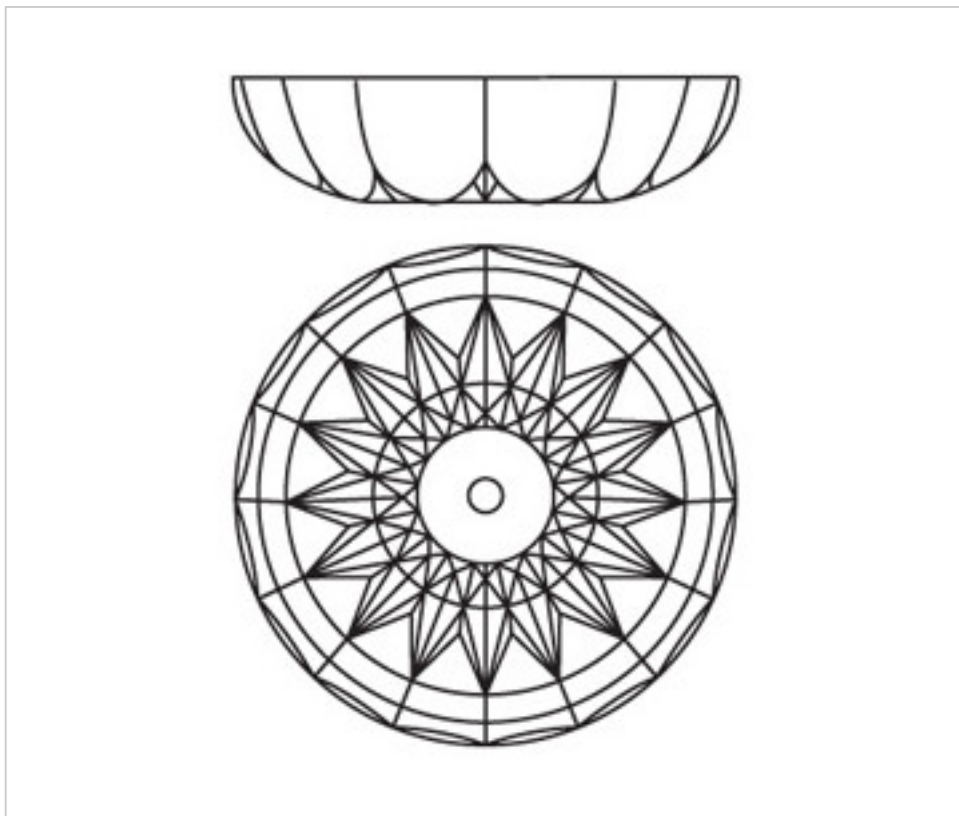

CRISTAL PARA LAMPARAS > Enfilajes Y Arandelas > Enfilajes y Arandelas de Cristal Plomo
Serie Midas

2042052

Arandela 42050.12-12 taladros cristal plomo

21 de diciembre de 2024, 18:09

PRECIOS

	Lote	Precio sin IVA
	1	15,35€
	12	13,38€
	48	12,74€

Continúa en la siguiente página >>

CRISTAL PARA LAMPARAS > Enfilajes Y Arandelas > Enfilajes y Arandelas de Cristal Plomo
Serie Midas

2042052

Arandela 42050.12-12 taladros cristal plomo

NOTAS

Cristal Plomo

OTRAS CARACTERÍSTICAS

Alto (mm): 30

Diámetro (mm): 145

Color: Transparente

Taladro Central (mm): 12

Taladros Laterales: 12

DOCUMENTOS

 [Arandela 42050.12-12 taladros cristal plomo](#)