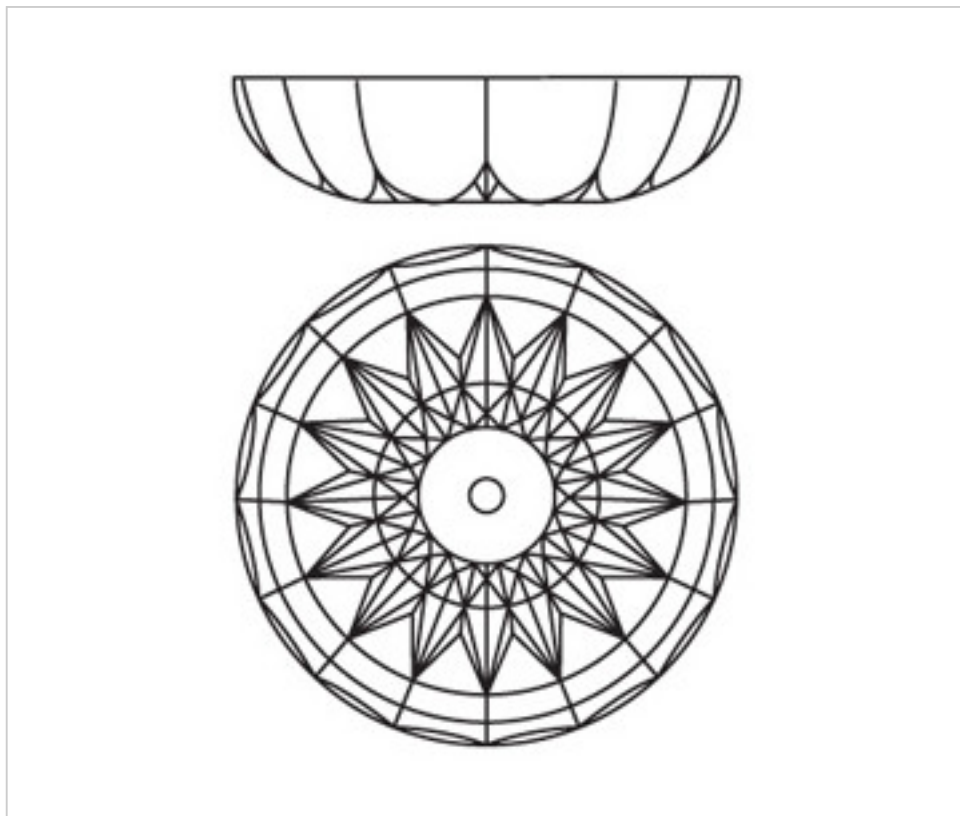

CRISTAL PARA LAMPARAS > Enfilajes Y Arandelas > Enfilajes y Arandelas de Cristal Plomo
Serie Midas

2042051

Arandela 42050.12 cristal plomo

24 de agosto de 2024, 07:51

PRECIOS

| | Lote | Precio sin IVA |
|--|------|----------------|
| | 1 | 10,67€ |
| | 12 | 9,27€ |
| | 48 | 8,83€ |

Continúa en la siguiente página >>

CRISTAL PARA LAMPARAS > Enfilajes Y Arandelas > Enfilajes y Arandelas de Cristal Plomo
Serie Midas

2042051

Arandela 42050.12 cristal plomo

ESPECIFICACIONES TÉCNICAS

Peso: 350 Gramos

NOTAS

Cristal Plomo

OTRAS CARACTERÍSTICAS

Alto (mm): 30

Diámetro (mm): 145

Color: Transparente

Taladro Central (mm): 12

DOCUMENTOS