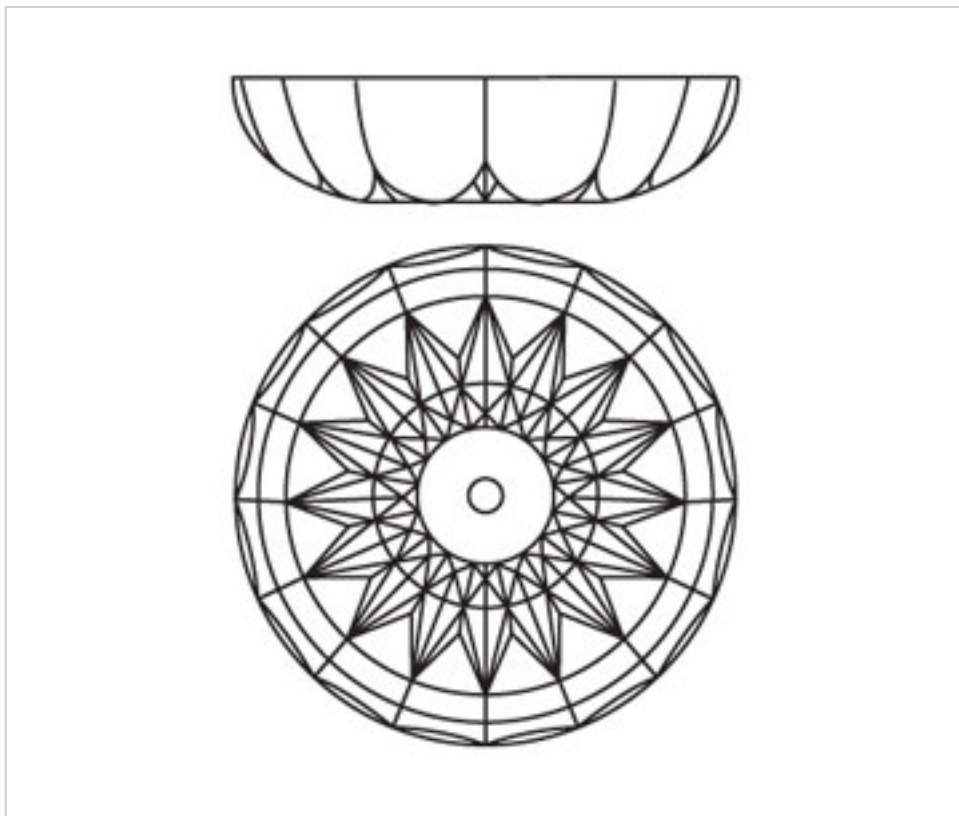

CRISTAL PARA LAMPARAS > Enfilajes Y Arandelas > Enfilajes y Arandelas de Cristal Plomo
Serie Midas

2042051

Arandela 42050.12 cristal plomo

22 de febrero de 2025, 09:05

PRECIOS

	Lote	Precio sin IVA
	1	10,67€
	12	9,27€
	48	8,83€

Continúa en la siguiente página >>

CRISTAL PARA LAMPARAS > Enfilajes Y Arandelas > Enfilajes y Arandelas de Cristal Plomo
Serie Midas

2042051

Arandela 42050.12 cristal plomo

ESPECIFICACIONES TÉCNICAS

Peso: 350 Gramos

NOTAS

Cristal Plomo

OTRAS CARACTERÍSTICAS

Alto (mm): 30

Diámetro (mm): 145

Color: Transparente

Taladro Central (mm): 12

DOCUMENTOS