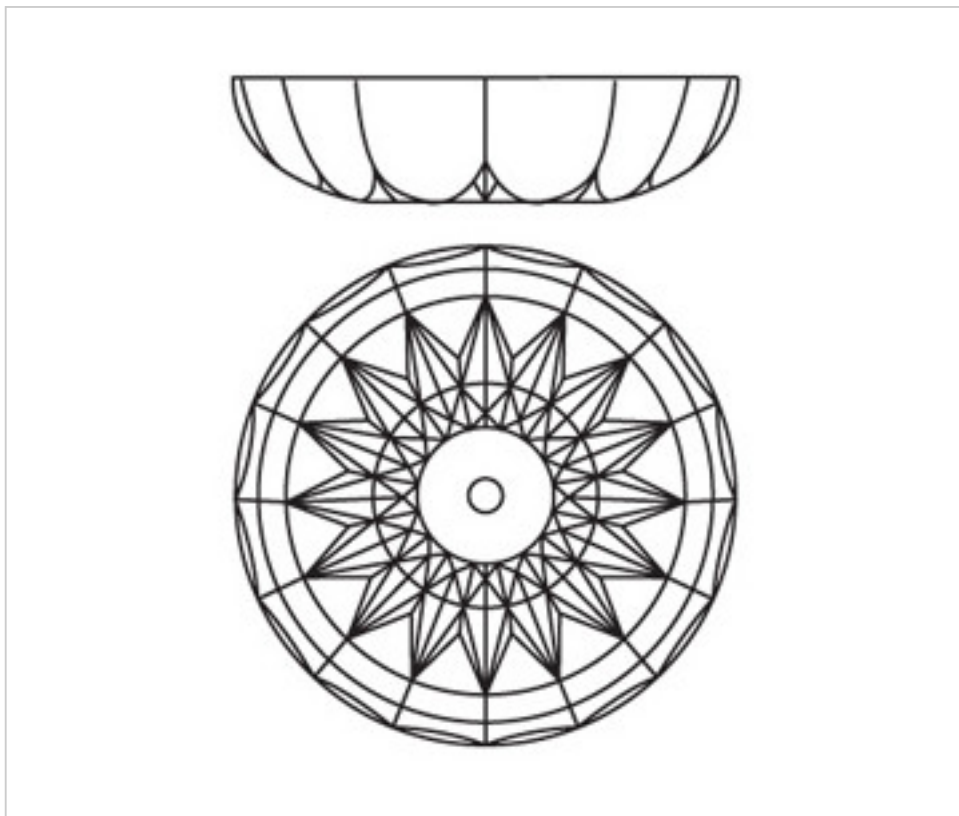

CRISTAL PARA LAMPARAS > Enfilajes Y Arandelas > Enfilajes y Arandelas de Cristal Plomo
Serie Midas

2042051

Arandela 42050.12 cristal plomo

05 de enero de 2025, 07:01

PRECIOS

	Lote	Precio sin IVA
	1	10,67€
	12	9,27€
	48	8,83€

Continúa en la siguiente página >>

CRISTAL PARA LAMPARAS > Enfilajes Y Arandelas > Enfilajes y Arandelas de Cristal Plomo
Serie Midas

2042051

Arandela 42050.12 cristal plomo

ESPECIFICACIONES TÉCNICAS

Peso: 350 Gramos

NOTAS

Cristal Plomo

OTRAS CARACTERÍSTICAS

Alto (mm): 30

Diámetro (mm): 145

Color: Transparente

Taladro Central (mm): 12

DOCUMENTOS