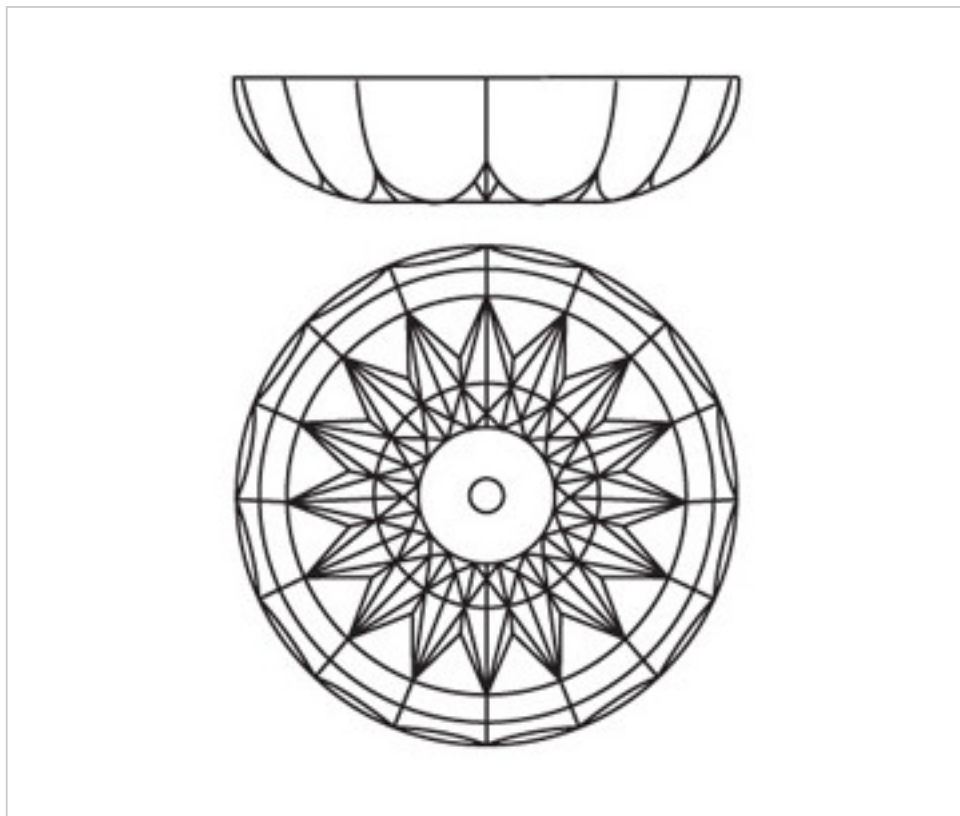

CRISTAL PARA LAMPARAS > Enfilajes Y Arandelas > Enfilajes y Arandelas de Cristal Plomo
Serie Midas

2042051

Arandela 42050.12 cristal plomo

03 de diciembre de 2024, 17:44

PRECIOS

	Lote	Precio sin IVA
	1	10,67€
	12	9,27€
	48	8,83€

Continúa en la siguiente página >>

CRISTAL PARA LAMPARAS > Enfilajes Y Arandelas > Enfilajes y Arandelas de Cristal Plomo
Serie Midas

2042051

Arandela 42050.12 cristal plomo

ESPECIFICACIONES TÉCNICAS

Peso: 350 Gramos

NOTAS

Cristal Plomo

OTRAS CARACTERÍSTICAS

Alto (mm): 30

Diámetro (mm): 145

Color: Transparente

Taladro Central (mm): 12

DOCUMENTOS