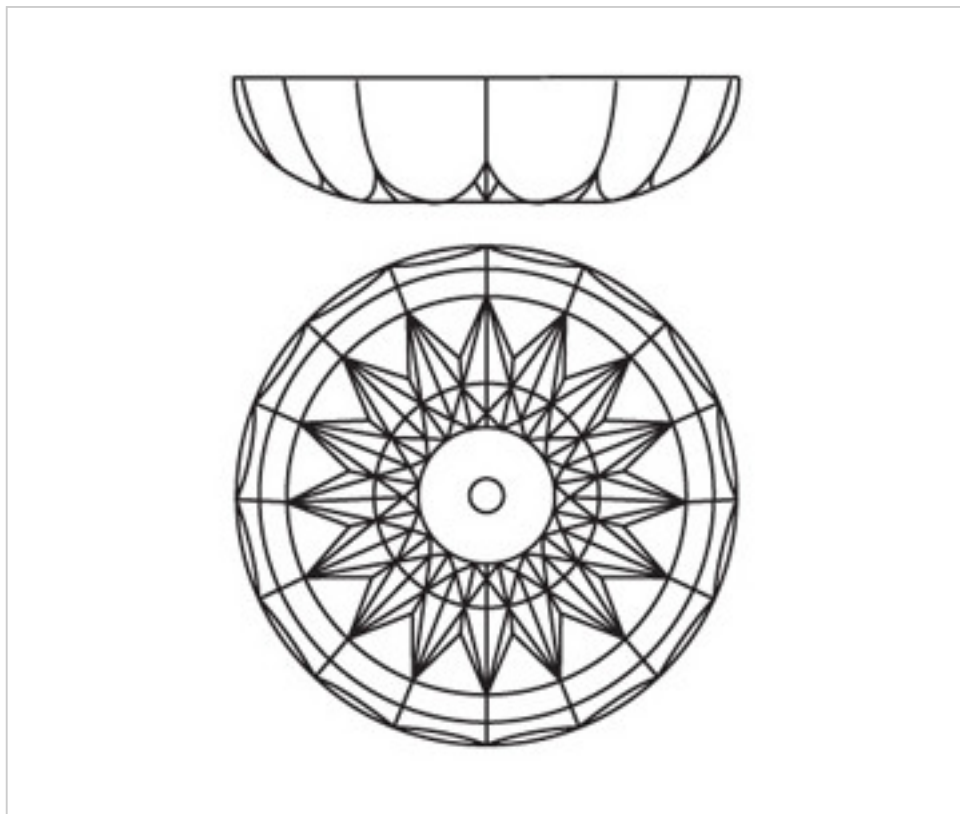

CRISTAL PARA LAMPARAS > Enfilajes Y Arandelas > Enfilajes y Arandelas de Cristal Plomo
Serie Midas

2042252

Arandela 42050.19-12 taladros cristal plomo

21 de enero de 2025, 11:58

PRECIOS

	Lote	Precio sin IVA
	1	15,55€
	12	13,51€
	48	12,87€

Continúa en la siguiente página >>

CRISTAL PARA LAMPARAS > Enfilajes Y Arandelas > Enfilajes y Arandelas de Cristal Plomo
Serie Midas

2042252

Arandela 42050.19-12 taladros cristal plomo

NOTAS

Cristal Plomo

OTRAS CARACTERÍSTICAS

Alto (mm): 30

Diámetro (mm): 145

Color: Transparente

Taladro Central (mm): 19

Taladros Laterales: 12

DOCUMENTOS

 [Arandela 42050.19-12 taladros cristal plomo](#)