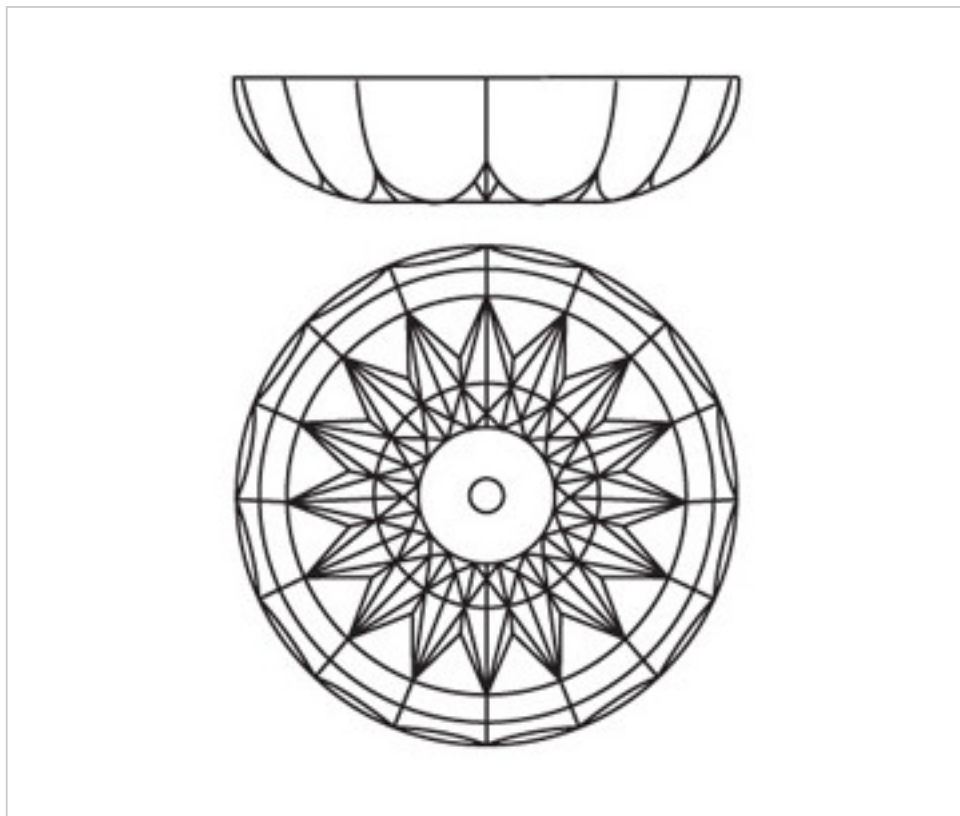

CRISTAL PARA LAMPARAS > Enfilajes Y Arandelas > Enfilajes y Arandelas de Cristal Plomo
Serie Midas

2042252

Arandela 42050.19-12 taladros cristal plomo

22 de febrero de 2025, 09:01

PRECIOS

	Lote	Precio sin IVA
	1	15,55€
	12	13,51€
	48	12,87€

Continúa en la siguiente página >>

CRISTAL PARA LAMPARAS > Enfilajes Y Arandelas > Enfilajes y Arandelas de Cristal Plomo
Serie Midas

2042252

Arandela 42050.19-12 taladros cristal plomo

NOTAS

Cristal Plomo

OTRAS CARACTERÍSTICAS

Alto (mm): 30

Diámetro (mm): 145

Color: Transparente

Taladro Central (mm): 19

Taladros Laterales: 12

DOCUMENTOS

 [Arandela 42050.19-12 taladros cristal plomo](#)