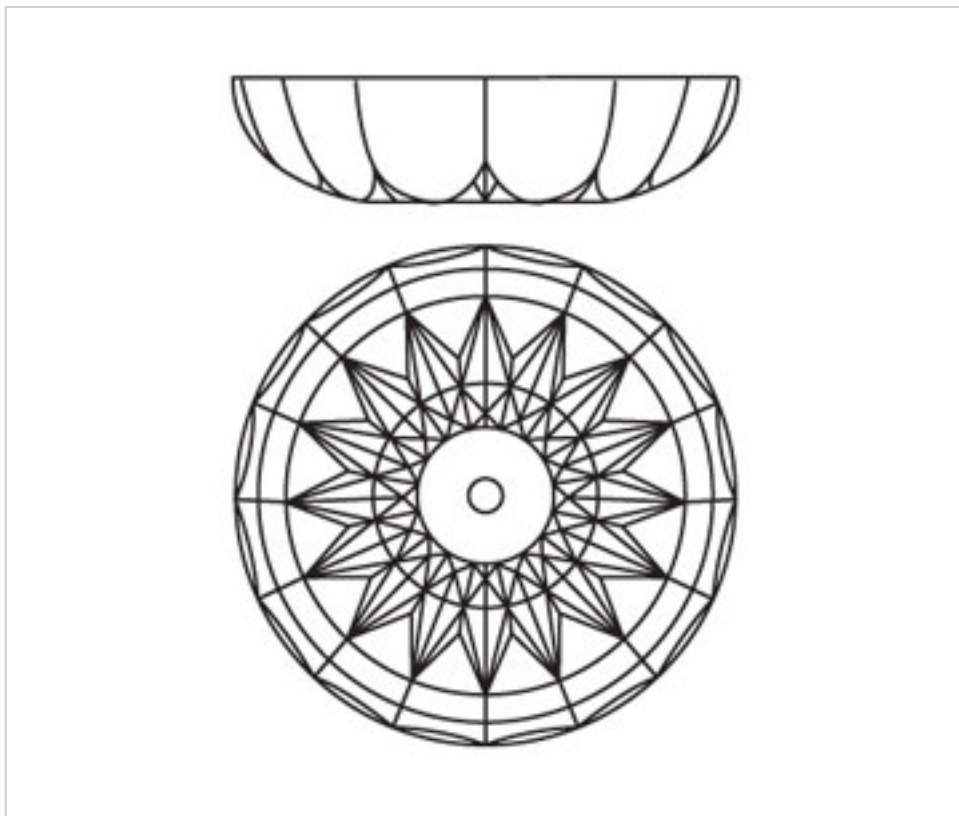

CRISTAL PARA LAMPARAS > Enfilajes Y Arandelas > Enfilajes y Arandelas de Cristal Plomo  
Serie Midas

2042252

Arandela 42050.19-12 taladros cristal plomo

24 de agosto de 2024, 07:58

## PRECIOS

Lote	Precio sin IVA
1	15,55€
12	13,51€
48	12,87€

Continúa en la siguiente página >>

CRISTAL PARA LAMPARAS > Enfilajes Y Arandelas > Enfilajes y Arandelas de Cristal Plomo  
Serie Midas

2042252

**Arandela 42050.19-12 taladros cristal plomo**

## OTRAS CARACTERÍSTICAS

---

Alto (mm): 30

Diámetro (mm): 145

Color: Transparente

Taladro Central (mm): 19

Taladros Laterales: 12