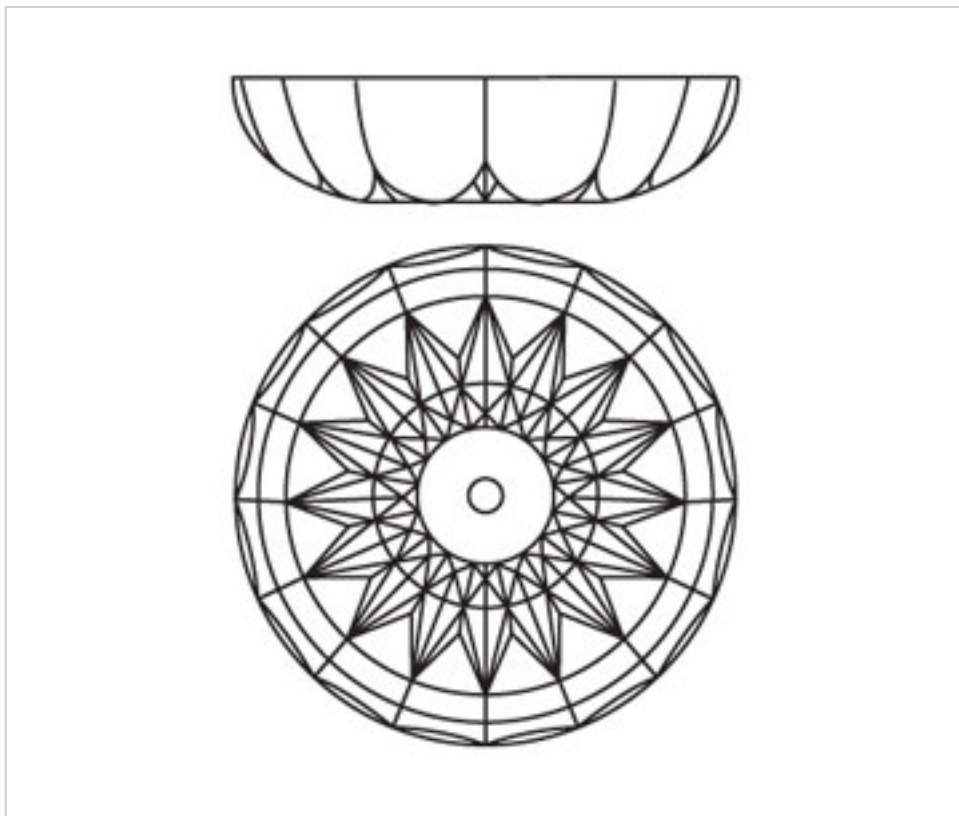

CRISTAL PARA LAMPARAS > Enfilajes Y Arandelas > Enfilajes y Arandelas de Cristal Plomo
Serie Midas

2042252

Arandela 42050.19-12 taladros cristal plomo

21 de diciembre de 2024, 17:53

PRECIOS

	Lote	Precio sin IVA
	1	15,55€
	12	13,51€
	48	12,87€

Continúa en la siguiente página >>

CRISTAL PARA LAMPARAS > Enfilajes Y Arandelas > Enfilajes y Arandelas de Cristal Plomo
Serie Midas

2042252

Arandela 42050.19-12 taladros cristal plomo

NOTAS

Cristal Plomo

OTRAS CARACTERÍSTICAS

Alto (mm): 30

Color: Transparente

Taladros Laterales: 12

Diámetro (mm): 145

Taladro Central (mm): 19

DOCUMENTOS

 [Arandela 42050.19-12 taladros cristal plomo](#)