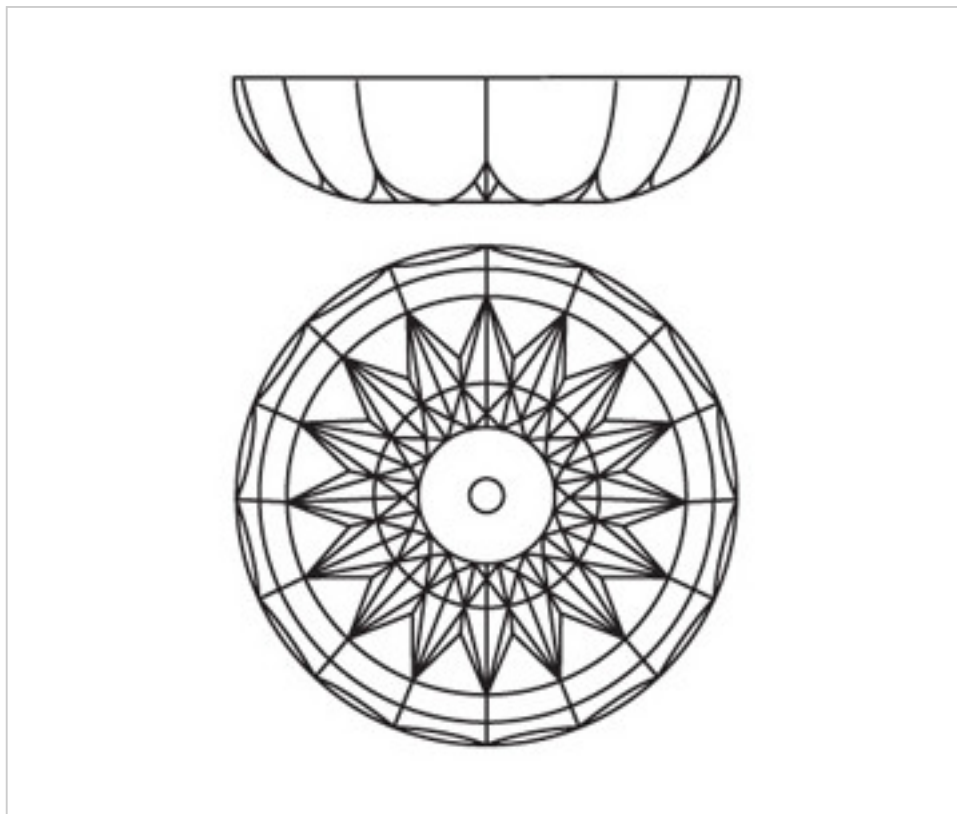

CRISTAL PARA LAMPARAS > Enfilajes Y Arandelas > Enfilajes y Arandelas de Cristal Plomo
Serie Midas

2042252

Arandela 42050.19-12 taladros cristal plomo

05 de abril de 2025, 05:40

PRECIOS

	Lote	Precio sin IVA
	1	15,55€
	12	13,51€
	48	12,87€

Continúa en la siguiente página >>

CRISTAL PARA LAMPARAS > Enfilajes Y Arandelas > Enfilajes y Arandelas de Cristal Plomo
Serie Midas

2042252

Arandela 42050.19-12 taladros cristal plomo

NOTAS

Cristal Plomo

OTRAS CARACTERÍSTICAS

Alto (mm): 30

Diámetro (mm): 145

Color: Transparente

Taladro Central (mm): 19

Taladros Laterales: 12

DOCUMENTOS

 [Arandela 42050.19-12 taladros cristal plomo](#)