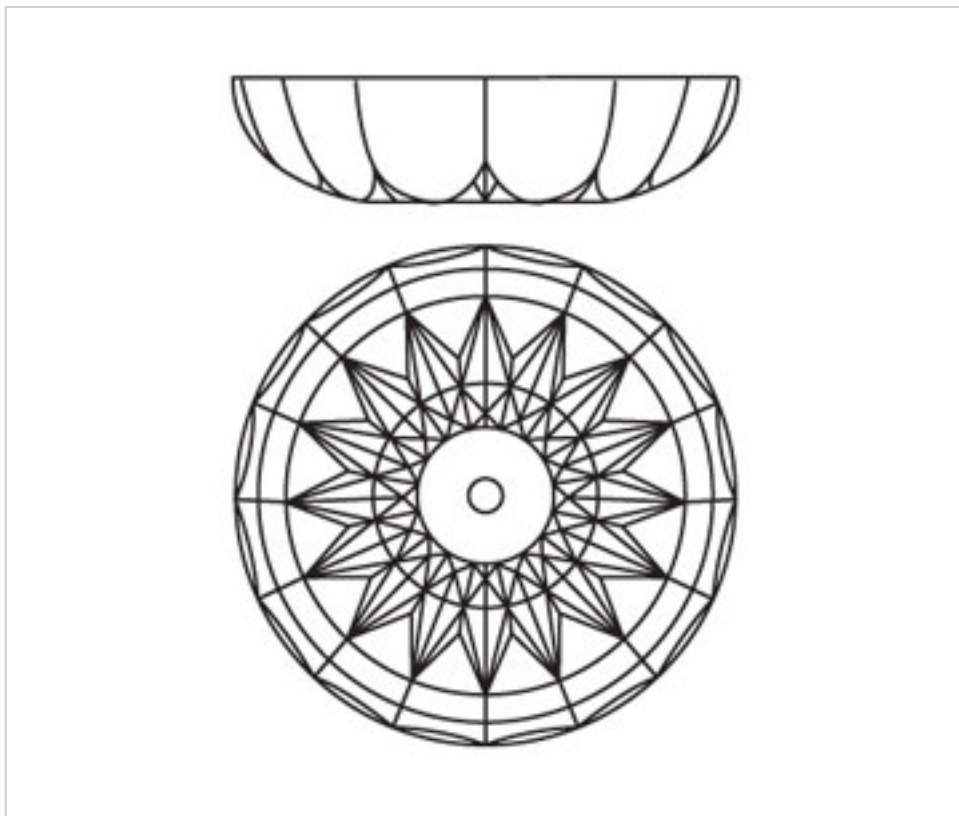

CRISTAL PARA LAMPARAS > Enfilajes Y Arandelas > Enfilajes y Arandelas de Cristal Plomo  
Serie Midas

2042256

Arandela 42050.19-16 taladros cristal plomo

21 de diciembre de 2024, 17:44

## OTRAS CARACTERÍSTICAS

---

Alto (mm): 30

Color: Transparente

Taladros Laterales: 16

Diámetro (mm): 145

Taladro Central (mm): 19