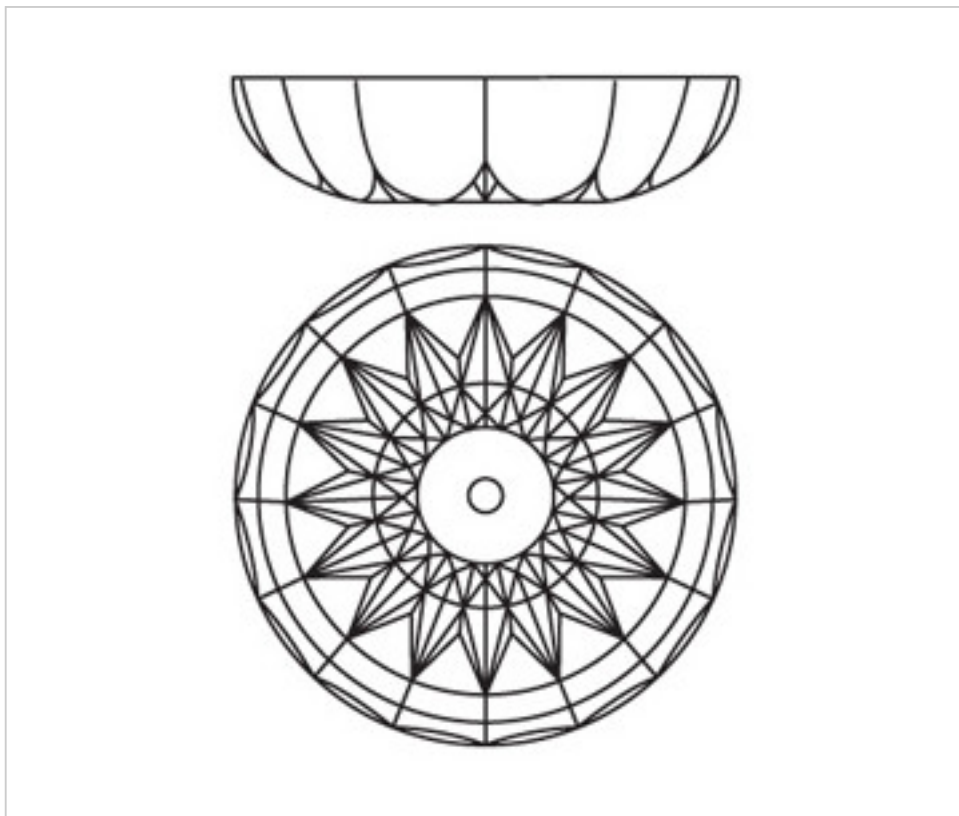

CRISTAL PARA LAMPARAS > Enfilajes Y Arandelas > Enfilajes y Arandelas de Cristal Plomo  
Serie Midas

2042256

Arandela 42050.19-16 taladros cristal plomo

21 de noviembre de 2024, 11:08

## OTRAS CARACTERÍSTICAS

---

Alto (mm): 30

Diámetro (mm): 145

Color: Transparente

Taladro Central (mm): 19

Taladros Laterales: 16