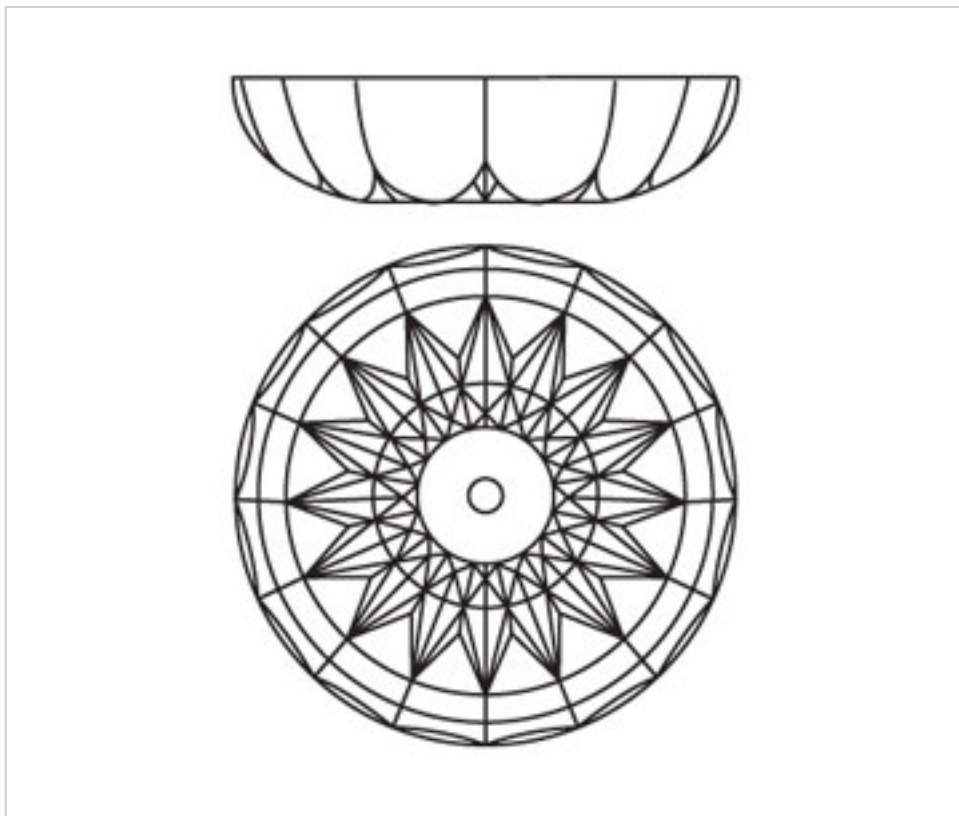

CRISTAL PARA LAMPARAS > Enfilajes Y Arandelas > Enfilajes y Arandelas de Cristal Plomo
Serie Midas

2042256

Arandela 42050.19-16 taladros cristal plomo

24 de agosto de 2024, 07:46

PRECIOS

	Lote	Precio sin IVA
	1	16,56€
	12	14,42€
	48	13,73€

Continúa en la siguiente página >>

CRISTAL PARA LAMPARAS > Enfilajes Y Arandelas > Enfilajes y Arandelas de Cristal Plomo
Serie Midas

2042256

Arandela 42050.19-16 taladros cristal plomo

NOTAS

Cristal Plomo

OTRAS CARACTERÍSTICAS

Alto (mm): 30

Color: Transparente

Taladros Laterales: 16

Diámetro (mm): 145

Taladro Central (mm): 19

DOCUMENTOS

 [Arandela 42050.19-16 taladros cristal plomo](#)