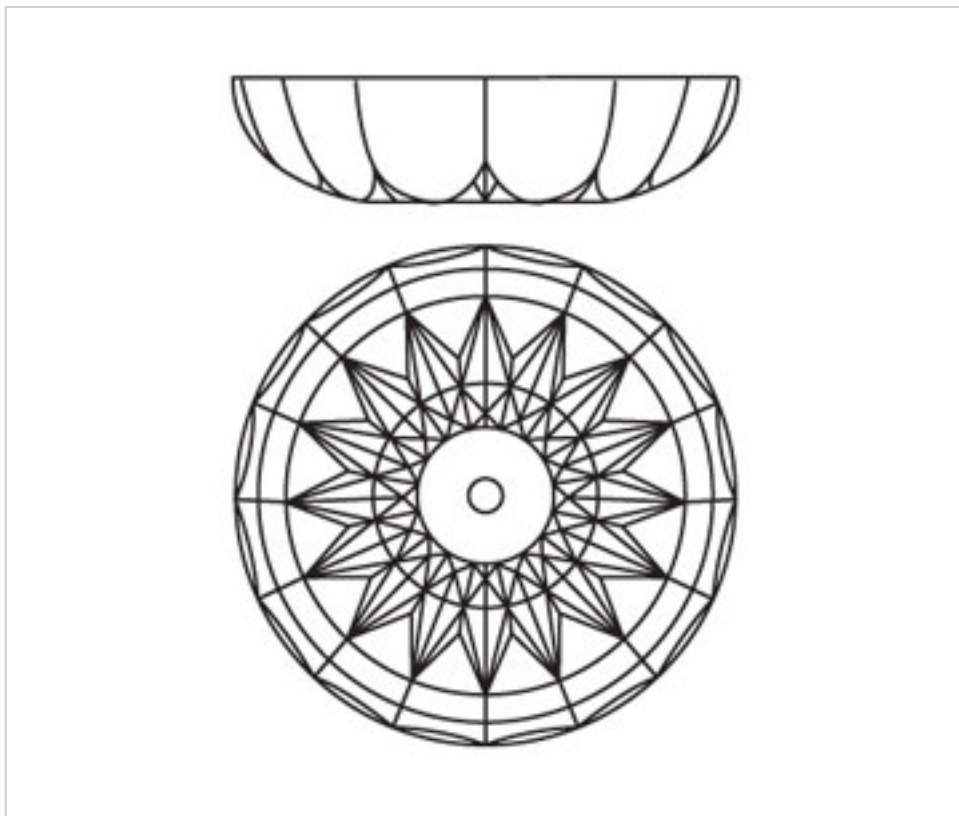

CRISTAL PARA LAMPARAS > Enfilajes Y Arandelas > Enfilajes y Arandelas de Cristal Plomo  
Serie Midas

2042256

Arandela 42050.19-16 taladros cristal plomo

01 de febrero de 2025, 18:19

**Arandela 42050.19-16 taladros cristal plomo**

## OTRAS CARACTERÍSTICAS

---

Alto (mm): 30

Diámetro (mm): 145

Color: Transparente

Taladro Central (mm): 19

Taladros Laterales: 16