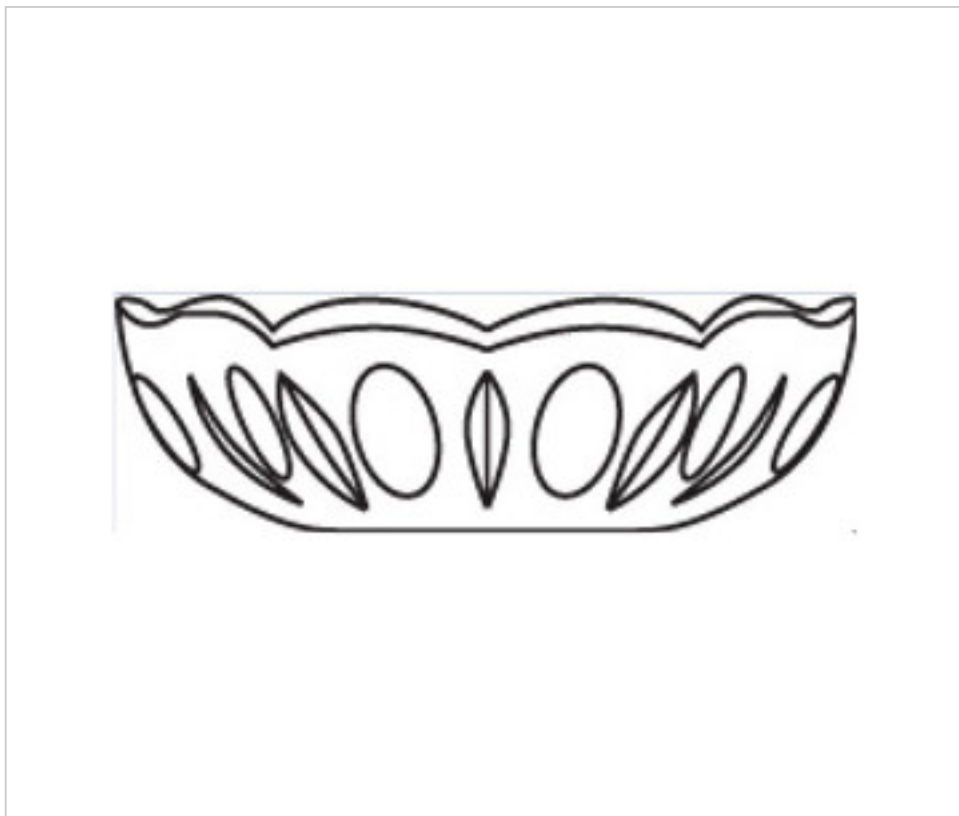

CRISTAL PARA LAMPARAS > Enfilajes Y Arandelas > Enfilajes y Arandelas de Cristal
Serie Mimbre

0151409

Arandela de cristal 50.400.12-9 taladros

21 de noviembre de 2024, 12:25

PRECIOS

| | Lote | Precio sin IVA |
|--|------|----------------|
| | 1 | 16,65€ |
| | 5 | 9,26€ |
| | 10 | 7,11€ |
| | 80 | 6,19€ |

Continúa en la siguiente página >>

CRISTAL PARA LAMPARAS > Enfilajes Y Arandelas > Enfilajes y Arandelas de Cristal
Serie Mimbre

0151409

Arandela de cristal 50.400.12-9 taladros

ESPECIFICACIONES TÉCNICAS

Peso: 136 Gramos

NOTAS

Vidrio prensado

OTRAS CARACTERÍSTICAS

Alto (mm): 40

Diámetro (mm): 120

Color: Transparente

Taladro Central (mm): 12

Taladros Laterales: 9