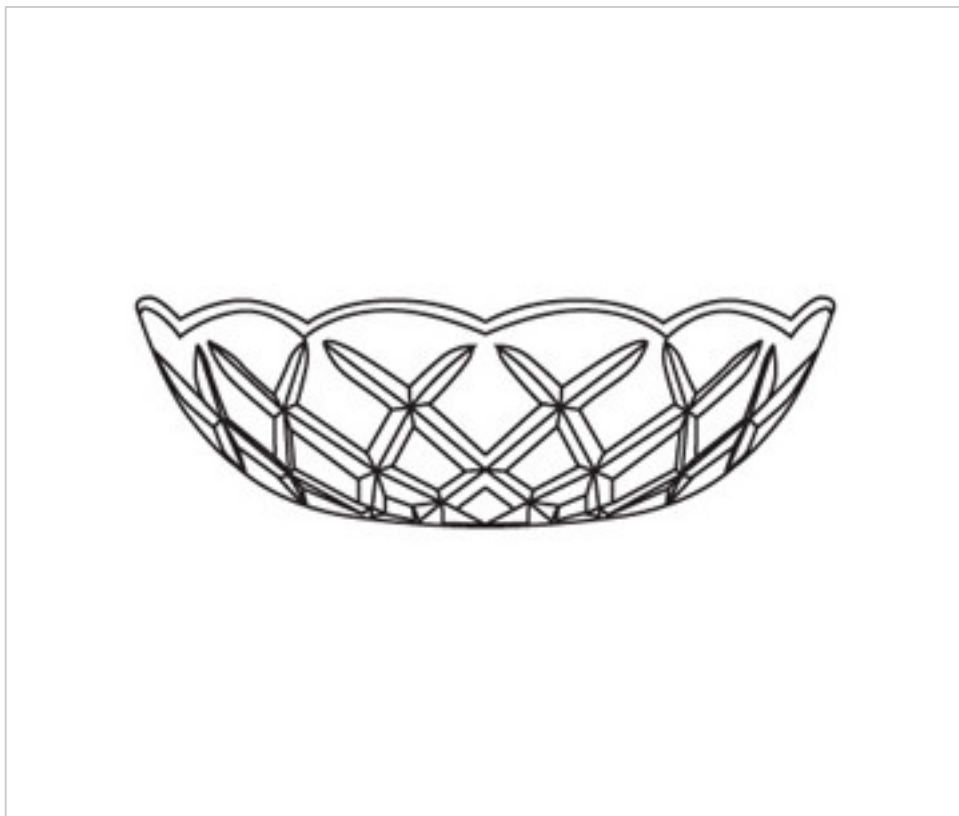

CRISTAL PARA LAMPARAS > Enfilajes Y Arandelas > Enfilajes y Arandelas de Cristal  
Serie Mimbre

0151520

Arandela 50.500.12-20 taladros

21 de noviembre de 2024, 11:11

## PRECIOS

	Lote	Precio sin IVA
	1	18,23€
	5	10,13€
	10	7,79€
	80	6,77€

Continúa en la siguiente página >>

CRISTAL PARA LAMPARAS > Enfilajes Y Arandelas > Enfilajes y Arandelas de Cristal  
Serie Mimbre

0151520

**Arandela 50.500.12-20 taladros**

## OTRAS CARACTERÍSTICAS

---

Alto (mm): 40

Diámetro (mm): 120

Color: Transparente

Taladro Central (mm): 12

Taladros Laterales: 20