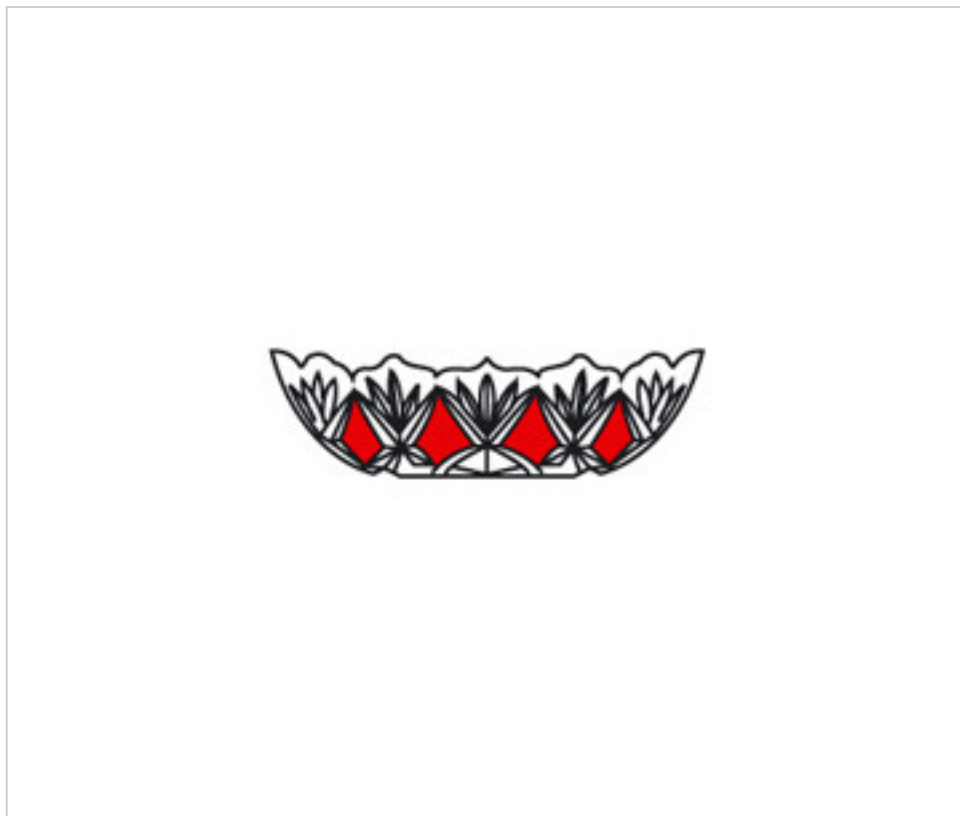

CRISTAL PARA LAMPARAS > Enfilajes Y Arandelas > Enfilajes y Arandelas de Cristal
Serie Color

2052916

Arandela 52900.24-6 taladros rosa

22 de febrero de 2025, 14:00

DESCRIPCIÓN

Arandela con taladro central de 24mm y 6 taladros laterales

ESPECIFICACIONES TÉCNICAS

Peso: 229 Gramos

OTRAS CARACTERÍSTICAS

Alto (mm): 35

Diámetro (mm): 130

Color: Rosa

Taladro Central (mm): 24

Taladros Laterales: 6