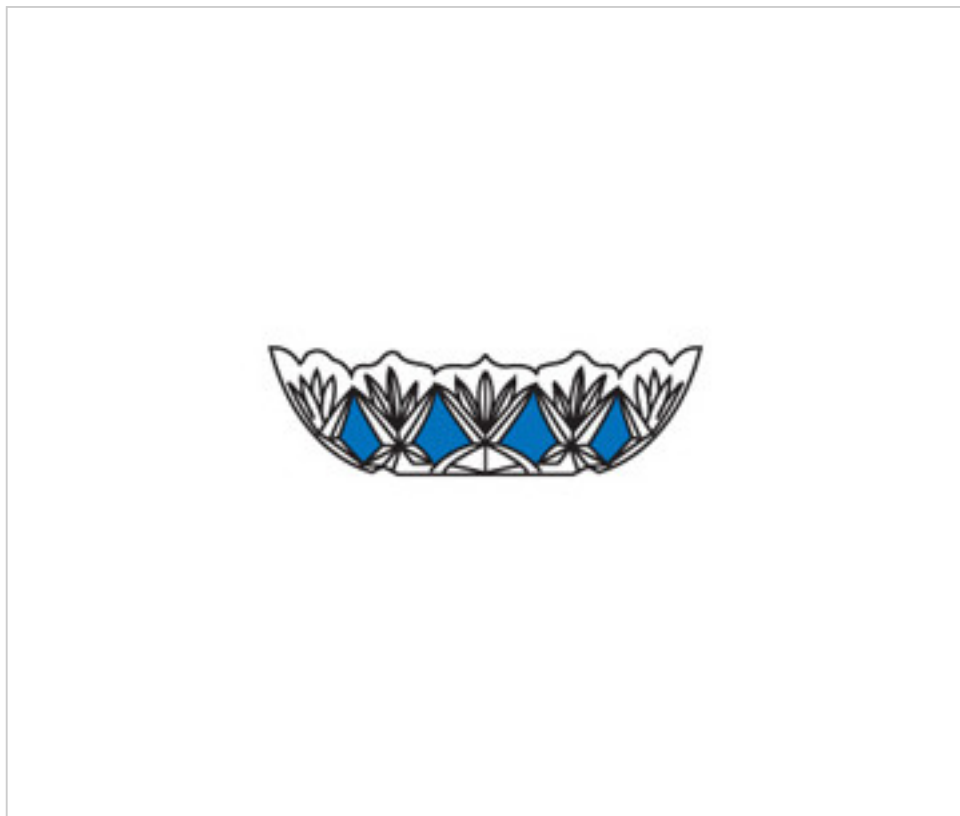

CRISTAL PARA LAMPARAS > Enfilajes Y Arandelas > Enfilajes y Arandelas de Cristal  
Serie Color

2053904

Arandela 53900.12-4 taladros azul

21 de diciembre de 2024, 18:24

## DESCRIPCIÓN

Arandela con taladro central de 12mm y 4 taladros laterales

## OTRAS CARACTERÍSTICAS

---

Alto (mm): 35

Color: Azul

Taladros Laterales: 4

Diámetro (mm): 130

Taladro Central (mm): 12