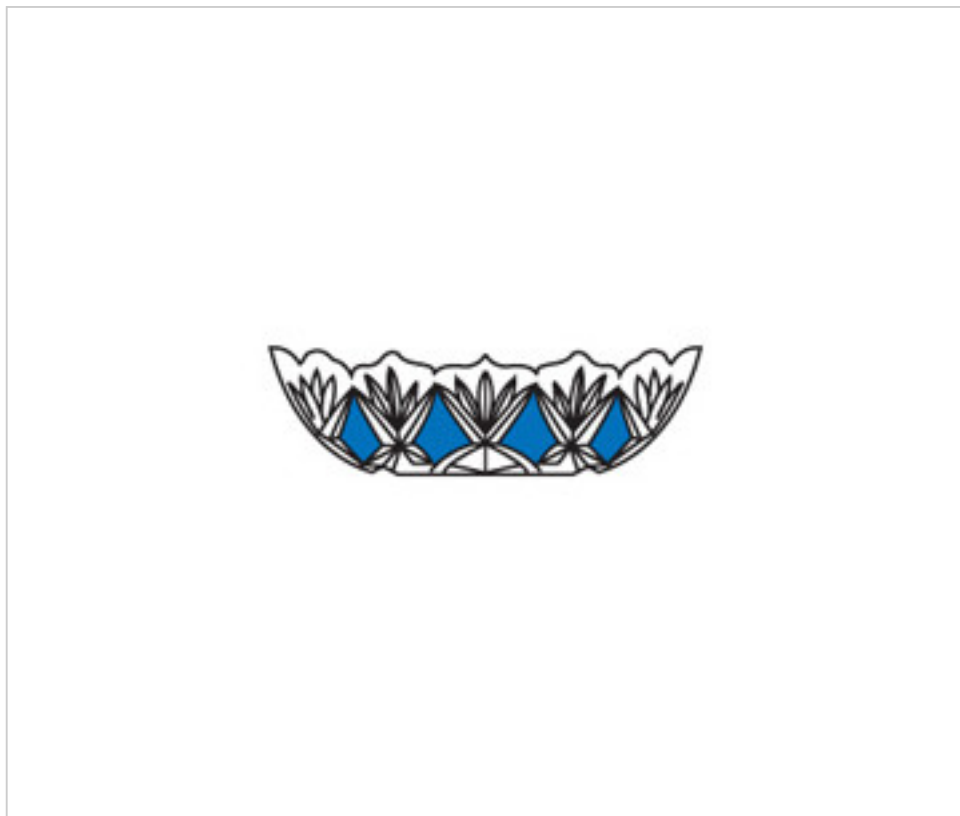

CRISTAL PARA LAMPARAS > Enfilajes Y Arandelas > Enfilajes y Arandelas de Cristal  
Serie Color

2053904

Arandela 53900.12-4 taladros azul

21 de noviembre de 2024, 11:15

## DESCRIPCIÓN

Arandela con taladro central de 12mm y 4 taladros laterales

## OTRAS CARACTERÍSTICAS

---

Alto (mm): 35

Color: Azul

Taladros Laterales: 4

Diámetro (mm): 130

Taladro Central (mm): 12