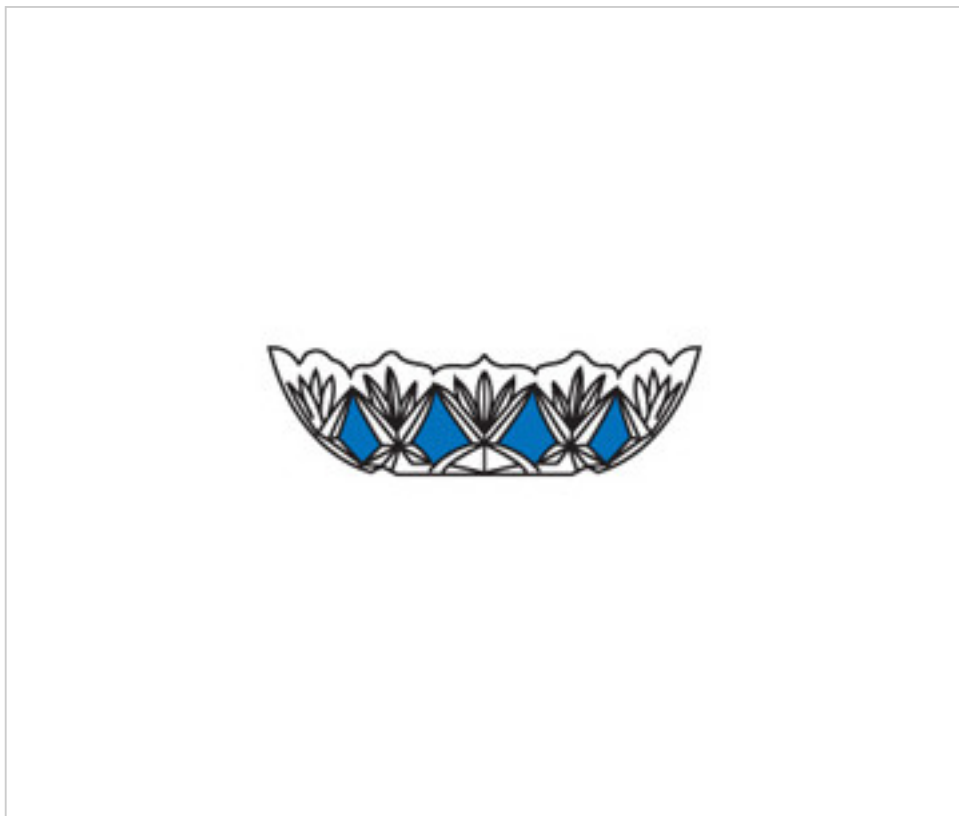

CRISTAL PARA LAMPARAS > Enfilajes Y Arandelas > Enfilajes y Arandelas de Cristal
Serie Color

2053901

Arandela 53900.12 azul

05 de abril de 2025, 00:19

DESCRIPCIÓN

Arandela con taladro central de 12mm

PRECIOS

	Lote	Precio sin IVA
	1	3,56€
	12	3,26€
	48	2,95€

Continúa en la siguiente página >>

CRISTAL PARA LAMPARAS > Enfilajes Y Arandelas > Enfilajes y Arandelas de Cristal
Serie Color

2053901

Arandela 53900.12 azul

ESPECIFICACIONES TÉCNICAS

Peso: 1 Gramos

OTRAS CARACTERÍSTICAS

Alto (mm): 35

Diámetro (mm): 130

Color: Azul

Taladro Central (mm): 12

DOCUMENTOS