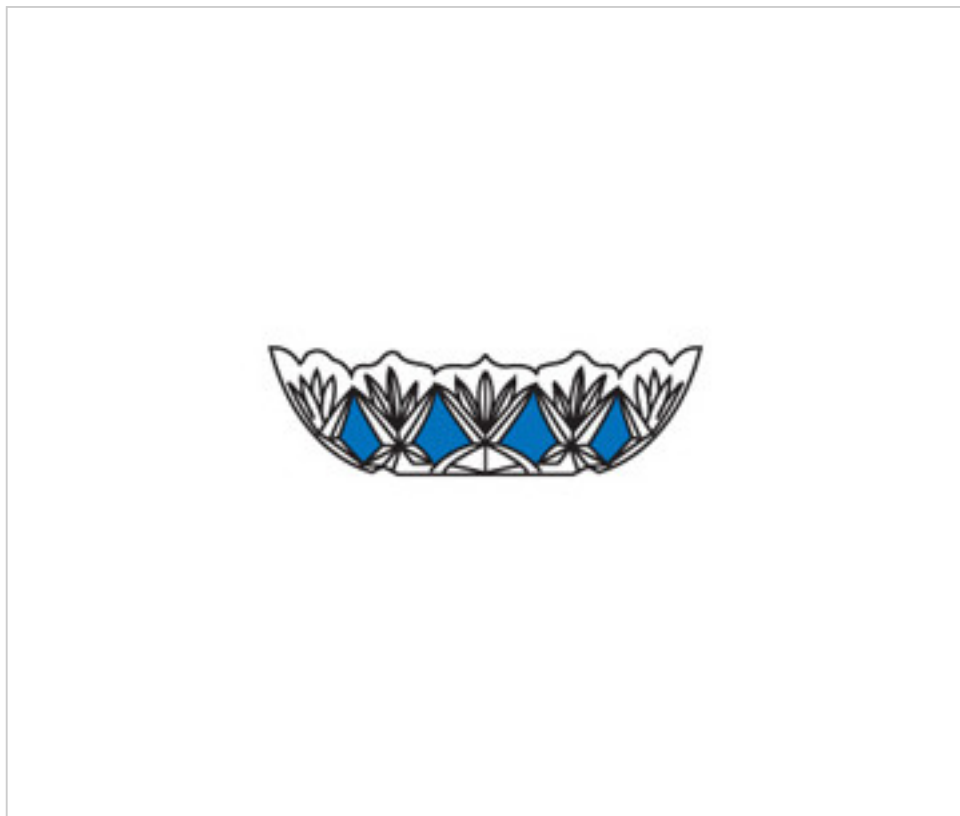

CRISTAL PARA LAMPARAS > Enfilajes Y Arandelas > Enfilajes y Arandelas de Cristal
Serie Color

2053901

Arandela 53900.12 azul

21 de noviembre de 2024, 11:03

DESCRIPCIÓN

Arandela con taladro central de 12mm

PRECIOS

	Lote	Precio sin IVA
	1	3,56€
	12	3,26€
	48	2,95€

Continúa en la siguiente página >>

CRISTAL PARA LAMPARAS > Enfilajes Y Arandelas > Enfilajes y Arandelas de Cristal
Serie Color

2053901

Arandela 53900.12 azul

ESPECIFICACIONES TÉCNICAS

Peso: 1 Gramos

OTRAS CARACTERÍSTICAS

Alto (mm): 35

Diámetro (mm): 130

Color: Azul

Taladro Central (mm): 12

DOCUMENTOS